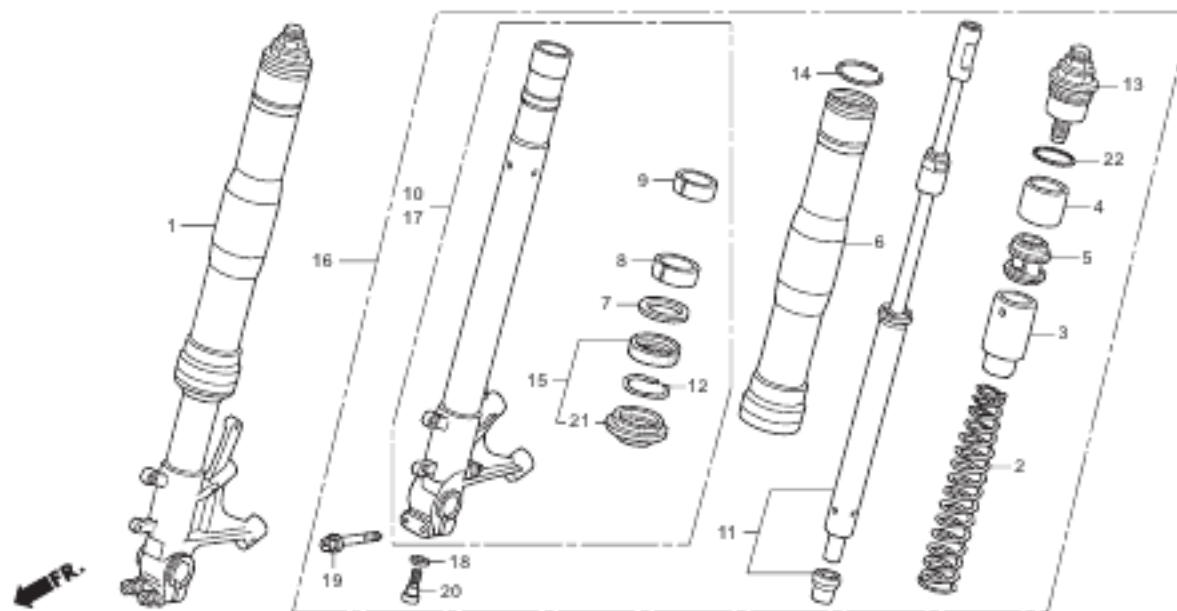

Block No.

**F-3**

Front fork

2008 CBR600RR

Ref. No.	Part No.	Description	Reqd. No.			Remarks
			AMA	FX	SS	
• 1	51400-MPJ-R31	FORK ASSY., R. FRONT .....	1	-		
•	51400-N1A-A21	FORK ASSY., R. FRONT .....	-	1		
• 2	51401-MEE-K21	SPRING, FR. CUSHION (0.95).....	2	2	No mark	
•	51401-NL3-921	SPRING, FR. CUSHION (0.90).....	(2)	(2)	0.90	
•	51402-NL3-921	SPRING, FR. CUSHION (1.00).....	(2)	(2)	1.00	
•	51403-NL3-921	SPRING, FR. CUSHION (1.05).....	(2)	(2)	1.05	
3	51403-MEE-001	COLLAR, SPRING .....	2	2		
• 4	51404-MPJ-R01	COLLAR B, SPRING .....	2	2		
• 5	51406-MPJ-R01	STOPPER, SPRING SEAT .....	2	2		
6	51410-MPJ-001	TUBE, OUTER .....	2	2		
7	51412-MB4-003	RING, BACK UP.....	2	2		
8	51414-KCR-003	BUSH, GUIDE.....	2	2		
9	51415-KCR-003	BUSH, SLIDER .....	2	2		
• 10	51420-MPJ-R01	PIPE ASSY., R. SLIDER.....	1	-		
•	51420-N1A-A21	PIPE ASSY., R. SLIDER.....	-	1		
• 11	51430-MPJ-R31	DAMPER COMP., FR. ....	2	2		
12	51447-KA4-711	RING, OIL SEAL STOPPER .....	2	2		
• 13	51450-MPJ-R01	BOLT COMP., FR. FORK .....	2	2		
14	51453-MEE-001	RING, STOPPER.....	2	2		
15	51490-MEE-001	SEAL SET, FR. FORK .....	2	2		