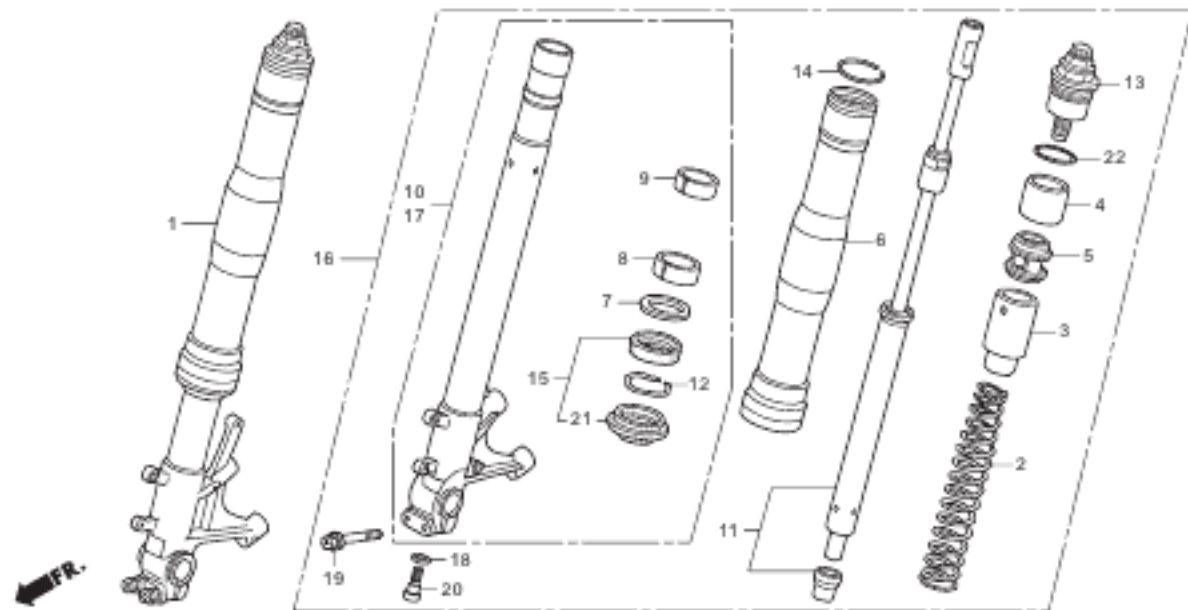

Block No.

F-3

Front fork

2008 CBR600RR

Ref No.	Part No.	Description	Reqd. No.		Remarks
			AMA	FX SS	
• 16	51500-MPJ-R11	FORK ASSY, L. FRONT	1	-	
•	51500-N1A-A21	FORK ASSY, L. FRONT	-	1	
• 17	51520-MPJ-R01	PIPE ASSY, L. SLIDER	1	-	
•	51520-N1A-A21	PIPE ASSY, L. SLIDER	-	1	
18	3244-2-EA3-711	WASHER, SPECIAL 10mm	2	2	
19	90109-MR7-000	BOLT, FLANGE DR B X 45	4	4	
20	90120-MR7-000	BOLT, SOCKET 10 X 35	2	2	
21	91294-MED-001	DUST SEAL	2	2	
22	91298-OP4-000	O-RING 42.2 X 24	2	2