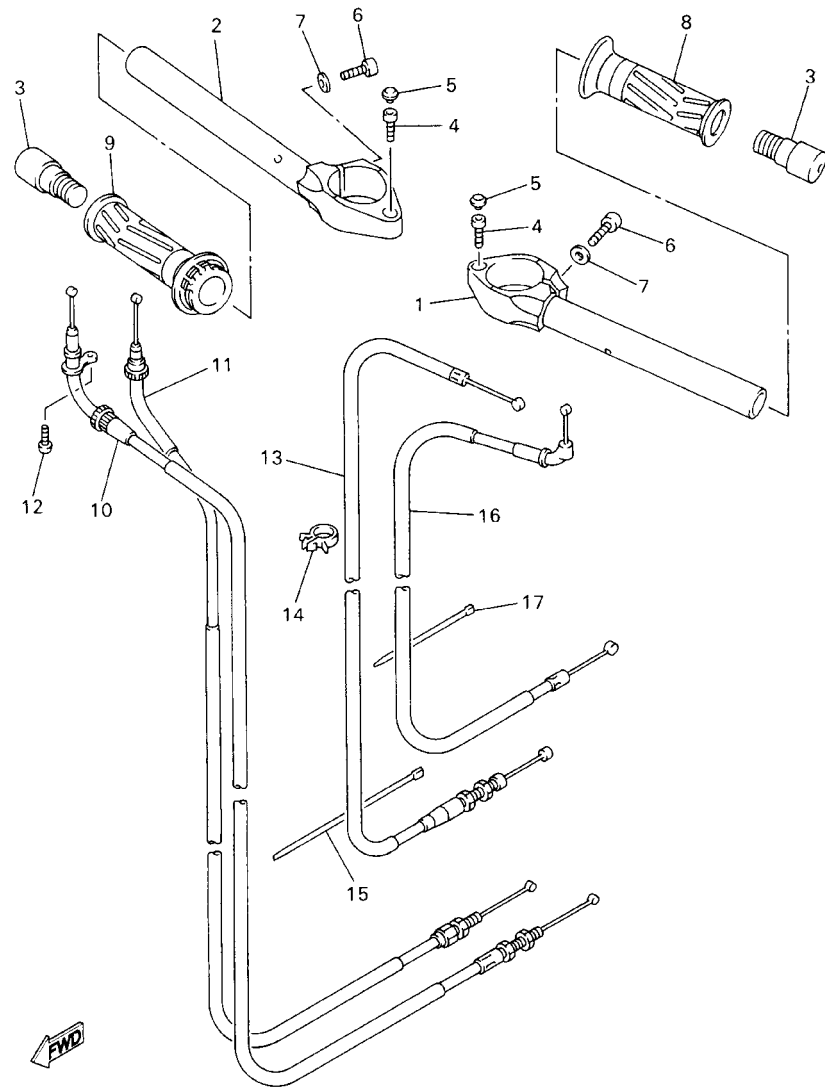

5GV3100-9350

FIG. 32 MANUBRIO. CABLE

REF. NO.	CODIGO NO.	DESCRIPCION	5MTB				OBSERVACION
1	5MT-26121-00	MANUBRIO (MI)	1				
2	5MT-26122-00	MANUBRIO (MD)	1				
3	5EB-26246-00	EXTREMO DE EMPUNADURA	2				
4	91317-06020	PERNO	2				
5	2H9-23469-00	TAPA DE PERNO	2				
6	91314-08030	PERNO	2				
7	90201-086J0	ARANDELA PLANA	2				
8	4YR-26241-01	EMPUNADURA	1				
9	5EB-26240-00	EMPUNADURA COMPLETA	1				
10	5EB-26311-00	CABLE DE ACELERADOR 1	1				
11	5EB-26312-00	CABLE DE ACELERADOR 2	1				
12	98507-05010	TORNILLO DE CABEZA CON PLANA	1				
13	5EB-26335-00	CABLE DE EMBRAGUE	1				
14	90464-15157	BRIDA	1				
15	90464-15195	BRIDA	1				
16	5EB-26331-00	CABLE DE ARRANQUE	1				
17	90464-13077	BRIDA	1