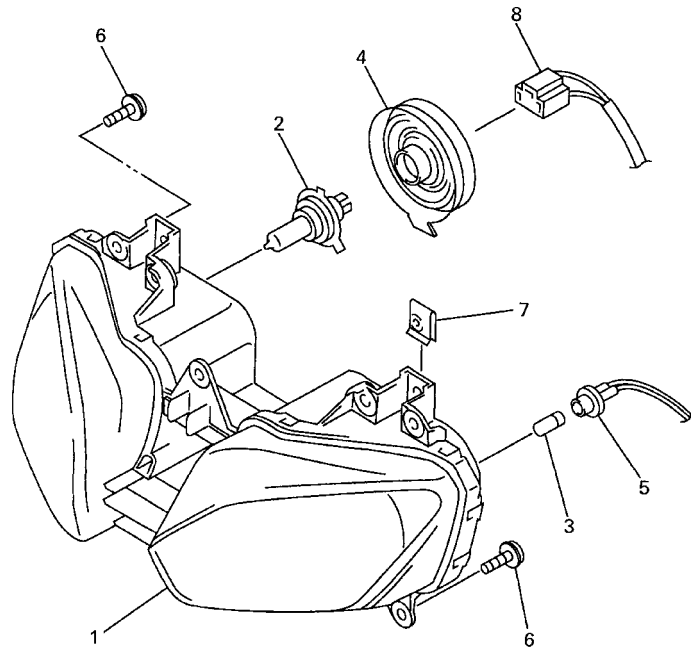

FIG. 42 FARO DELANTERO

REF. NO.	CODIGO NO.	DESCRIPCION	5MTB				OBSERVACION
* 1	5EB-84310-01	UNIDAD DE FARO DELANTERO COMPL	1				
2	8V0-84314-00	BOMBILLA (12V-60/55W)	2				
3	4SV-84347-00	BOMBILLA (12V-5W)	2				
4	4SV-84397-00	CUBIERTA DE ENCASTRE	2				
5	5MT-84312-00	ENCASTRE	2				
6	90164-05014	TORNILLO ROSCA HEMBRA	4				
7	90183-05024	TUERCA DE RESORTE	2				
8	5MT-84359-00	CABLE DE FARO DELANTERO	1				

5EB3351-9420