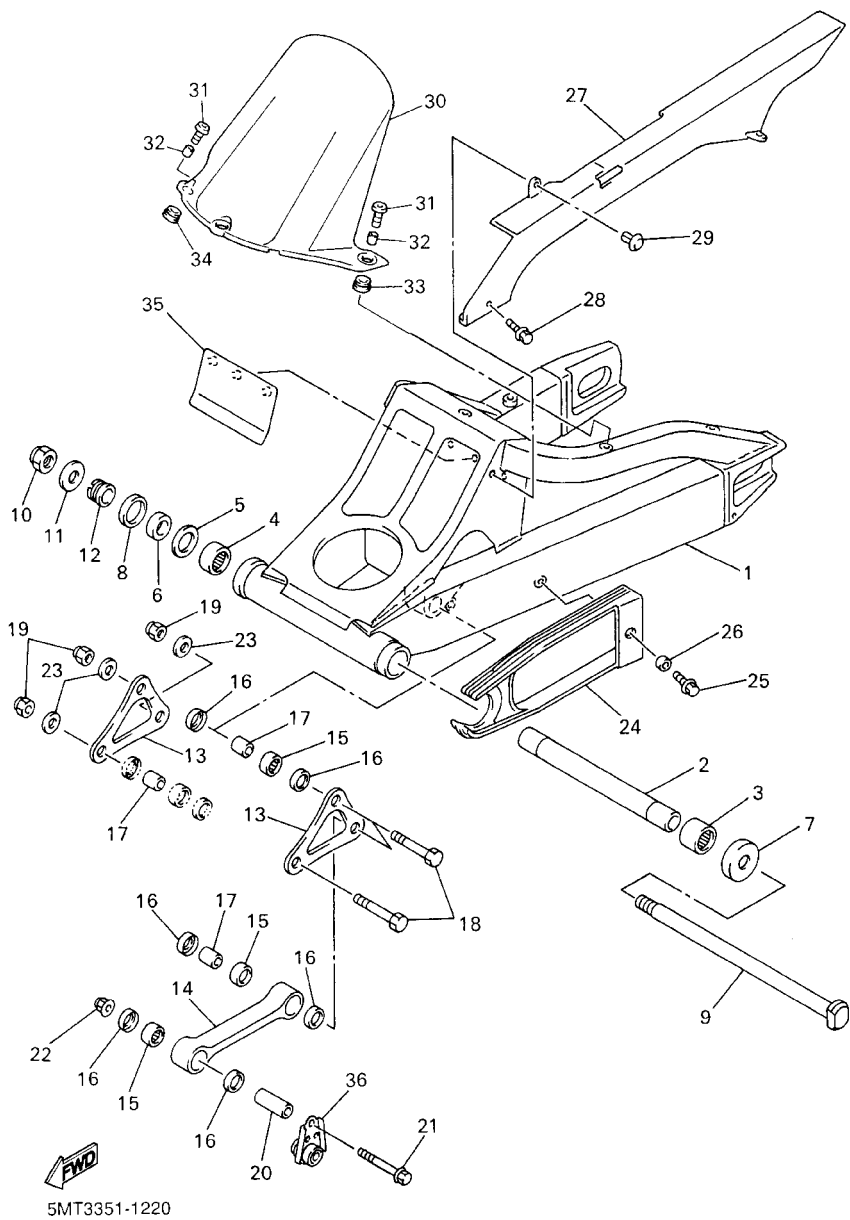

FIG. 22 BRAZO TRASERO

REF. NO.	CODIGO NO.	DESCRIPCION	5MTB				OBSERVACION
1	5MT-22110-01	BRAZO TRASERO COMPLETO	1				
2	5EB-22184-00	BUJE	1				
3	93315-42523	COJINETE	1				
4	93315-42536	COJINETE	1				
5	5EB-22127-00	CUNA	1				
6	5EB-22123-00	BUJE 1	1				
7	3FV-22128-00	TAPA DE EMPIJE 1	1				
8	93109-33049	SELLO ACEITE	1				
9	4FN-22141-00	EJE DEL BARCULANTE	1				
10	90185-18104	TUERCA AUTOBLOCANTE	1				
11	90201-186M4	ARANDELA PLANA	1				
12	5EB-22125-00	PERNO	1				
13	5EB-2217A-00	BRAZO REEURIO	2				
14	5EB-2217M-00	BRAZO 1	1				
15	93315-31759	COJINETE	3				
16	93109-17071	SELLO ACEITE	6				
17	90387-127W0	COLLAR	3				
18	90101-10709	TORNILLO	3				
19	95617-10100	PERNO DE PUNTAL	3				
20	90387-1012B	COLLAR	1				
21	90105-10323	TORNILLO	1				
22	95607-10200	TUERCA DE AUTO-CIERRE	1				
23	90201-101J1	ARANDELA PLANA	3				
24	5EB-22151-00	SELLO DE GUARDA	1				
25	90119-06227	TORNILLO CON ARANDELA	1				
26	90387-06372	COLLAR	1				
27	5EB-22311-01	CABRECADENA	1				