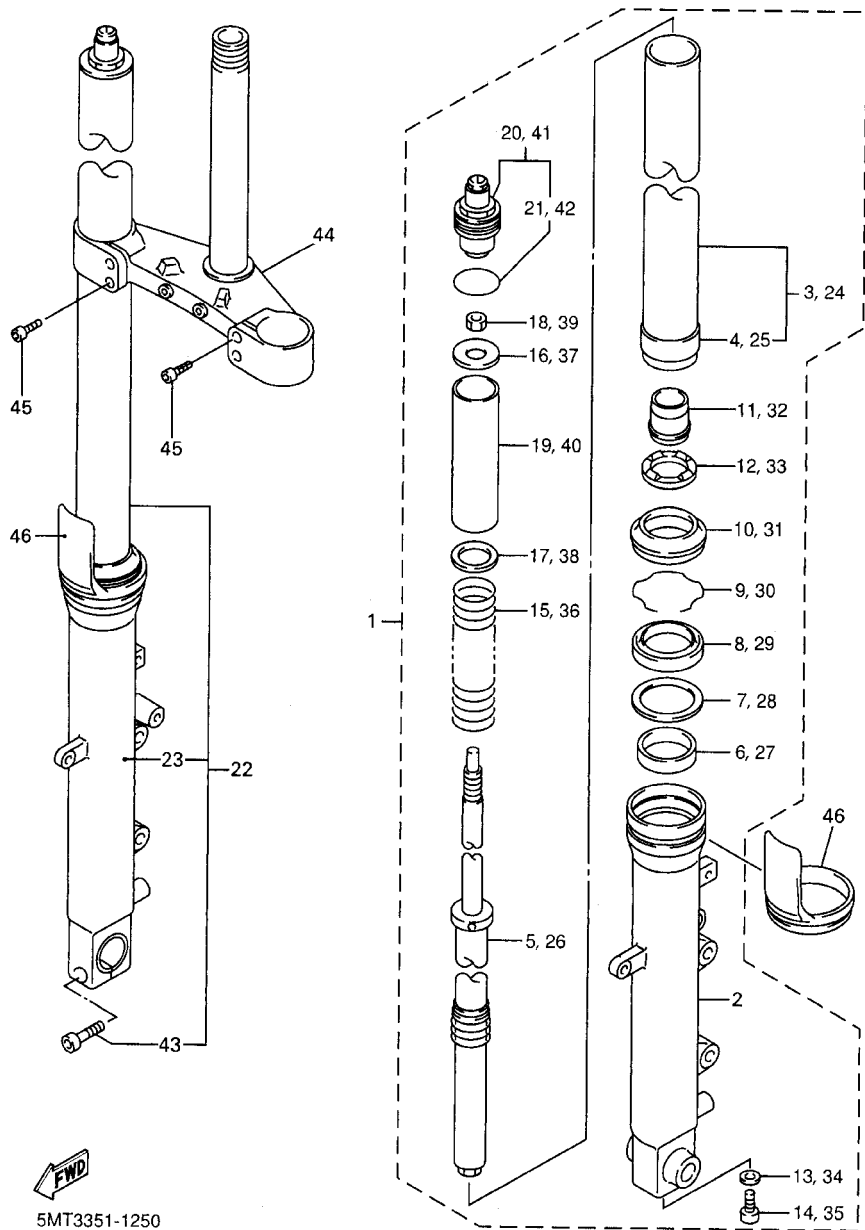

5MT3351-1250

FIG. 25 HORQUILLA DELANTERA

REF. NO.	CODIGO NO.	DESCRIPCION	5MTB				OBSERVACION
28	4V4-23146-L0	.ARANDELA DE SELLO DE ACEITE	1				
29	4PU-23145-01	.RETEN DE ACEITE	1				
30	4V4-23153-L0	.ANILLO DE ENGANCHE	1				
31	4PU-23144-00	.GUARDAPOLVO	1				
32	5MT-23173-00	.VASTAGO AHUSADO	1				
33	5MT-23195-00	.GOMA	1				
34	2K8-23158-L0	.EMPAQUE	1				
35	3LC-23181-00	.TORNILLO CABEZAHEXAGONAL	1				
36	5MT-23141-00	.RESORTE HORQUILLA DELANT.	1				
37	3TJ-23149-10	.ARANDELA DE RESORTE SUPERIOR	1				
38	3LR-23149-00	.ARANDELA DE RESORTE SUPERIOR	1				
39	3LC-23357-00	.TUERCA	1				
40	5MT-23118-00	.SEPARADOR	1				
41	5MT-23111-00	.TAPON	1				
42	4V4-23188-L0	.ANILLO O	1				
43	91314-08035	.PERNO	1				
44	5MT-23340-00	PLATINA INFERIOR COMPLETA	1				
45	91314-08025	PERNO	4				
46	4PU-2331G-00	CUBIERTA	2