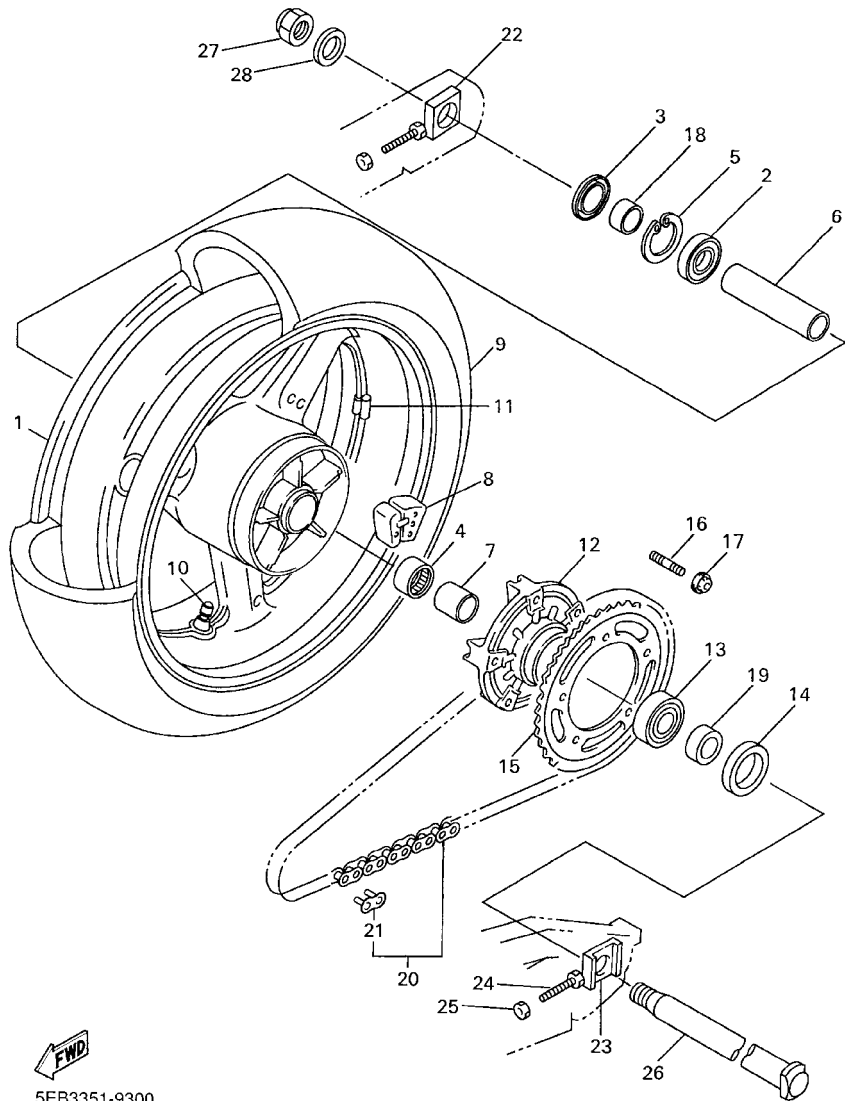

5EB3351-9300

FIG. 30 RUEDA TRASERA

REF. NO.	CODIGO NO.	DESCRIPCION	5MTB		OBSERVACION
1	5EB-25338-00-33	RUEDA FUNDIDA TRASERA	1		YB
2	93306-07806	COJINETE	1		
3	93106-35042	SELLO ACEITE	1		
4	93317-43580	COJINETE	1		
5	99009-52500	PRESILLA REDONDA	1		
6	4XV-25317-00	ESPACIADOR DE COJINETE	1		
7	4XV-25383-00	COLLAR DE RUEDA	1		
8	5EB-25364-01	AMORTIGUADOR	5		
9	*	NEUMATICO (180/55ZR17 PILOT SPORT)	1		LM MICHELIN
10	93900-00030	VALVULA DE ARO	1		
11	5MT-25398-00	BALANCEADOR DE RUEDA(10G)	1		UR
	5MT-25398-10	BALANCEADOR DE RUEDA (20G)	1		UR
	5MT-25398-20	BALANCEADOR DE RUEDA (30G)	1		UR
12	5EB-25366-01	EMBRAGUE DE MASA	1		
13	93306-27802	COJINETE	1		
14	93106-40041	SELLO ACEITE	1		
15	5EB-25448-20	CORONA (48T)	1		
16	90116-10485	ESPARRAGO	5		
17	95607-10200	TUERCA DE AUTO-CIERRE	5		
18	5EB-25377-00	COLLAR DE RUEDA	1		
19	5EB-25376-00	COLLAR DE RUEDA	1		
20	9Y581-55115	CADENA (DID532ZLVKA1-L116)	1		
21	94681-55031	CONECTOR DE CADENA	1		
22	5EB-25388-00	TIRADOR DE CADENA 1	1		
23	5EB-25389-00	TIRADOR DE CADENA 2	1		
24	90101-08766	TORNILLO	2		
25	95307-08600	TUERCA	2