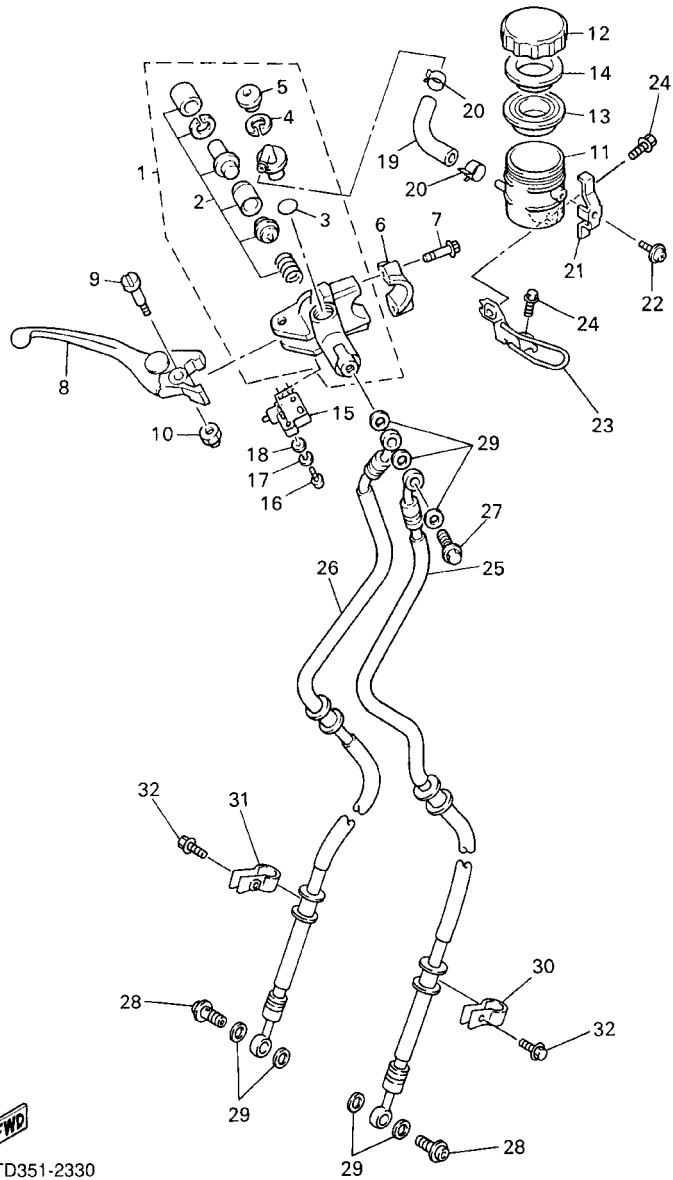

FIG. 33 CILINDRO MAESTRO DELANTERO

REF. NO.	CODIGO NO.	DESCRIPCION	5MTB				OBSERVACION
28	90401-10172	PERNO DE UNION	2				
29	90201-10118	ARANDELA PLANA	7				
30	3EN-25875-01	SOPORTE DE MANGUERA FRENO 1	1				
31	2R8-25876-01	SOPORTE DE MANGUERA FRENO 2	1				
32	95027-06020	PERNO, DE BRIDA	2				

FWD
5MTD351-2330