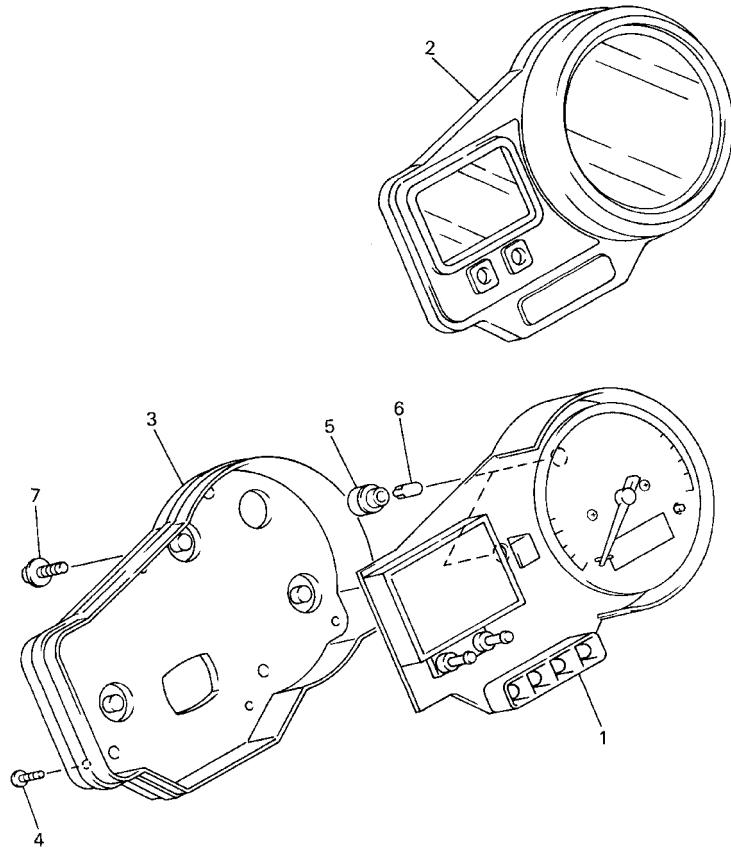

FIG. 41 MEDIDOR

REF. NO.	CODIGO NO.	DESCRIPCION	5MTB				OBSERVACION
1	5MT-83570-00	VELOCIMETRO COMPLETO	1				
2	5MT-8353E-00	CAJA DE MEDIDOR SUPERIOR	1				
3	4XV-83572-01	CAJA DE VELOCIMETRO INFERIOR	1				
4	97707-40020	TORNILLO ROSCA HEMBRA	4				
5	4YR-83534-00	ENCASTRE DE NEUTRO	2				
6	4YR-83517-10	AMPOLLETA (12V-2W T5)	2				
7	90164-05014	TORNILLO ROSCA HEMBRA	3				

5EB3351-9410