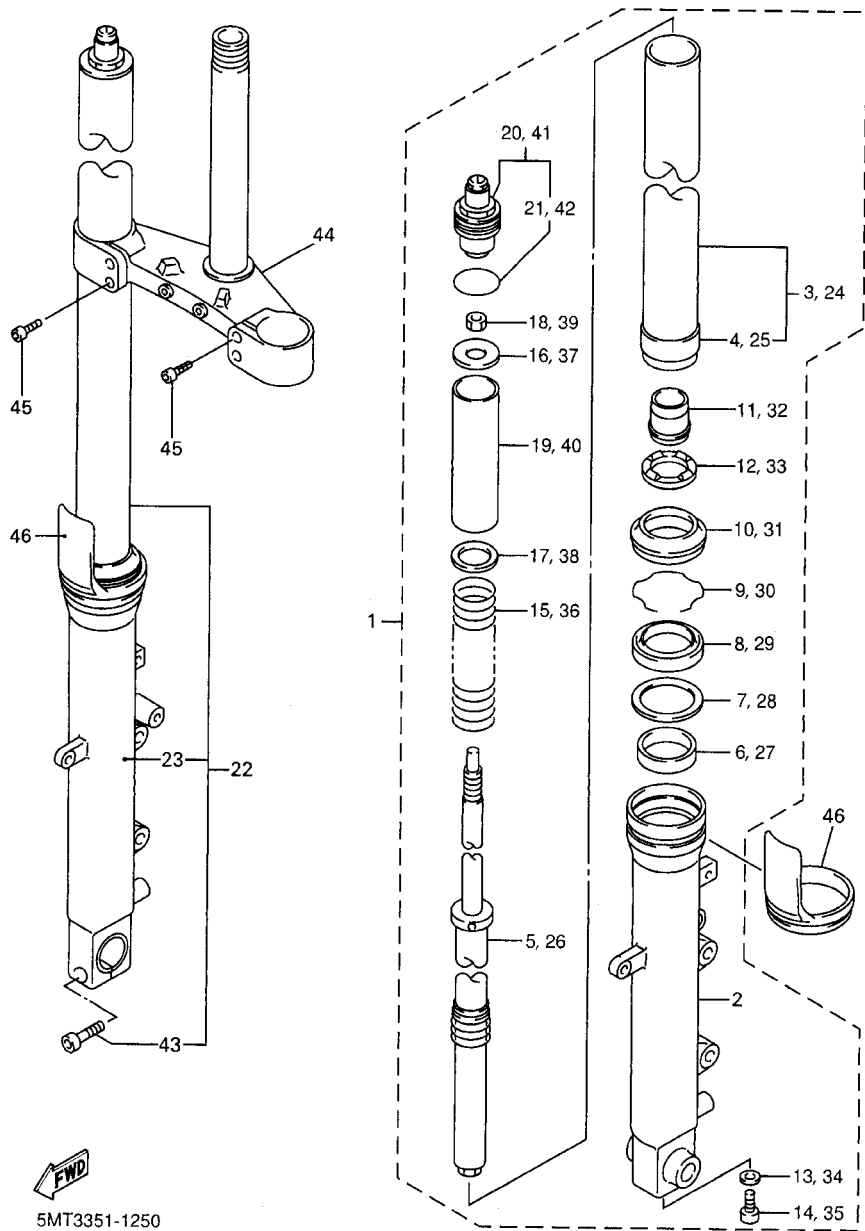

5MT3351-1250

FIG. 25 HORQUILLA DELANTERA

REF. NO.	CODIGO NO.	DESCRIPCION	5MTB				OBSERVACION
1	5MT-23102-01	HORQUILLA DELANTERA COMPL.(MI)	1				
2	5MT-23126-00	.TUBO EXTERIOR 1	1				
3	5MT-23110-00	.TUBO INTERIOR COMPLETO 1	1				
4	5EB-23171-00	..PISTON HORQUILLA DELANT.	1				
5	5MT-23170-00	.CILINDRO COMPL DE HORQ DELAN	1				
6	5EB-23125-00	.METAL CORREDIZO 1	1				
7	4V4-23146-L0	.ARANDELA DE SELLO DE ACEITE	1				
8	4PU-23145-01	.RETEN DE ACEITE	1				
9	4V4-23153-L0	.ANILLO DE ENGANCHE	1				
10	4PU-23144-00	.GUARDAPOLVO	1				
11	5MT-23173-00	.VASTAGO AHUSADO	1				
12	5MT-23195-00	.GOMA	1				
13	2K8-23158-L0	.EMPAQUE	1				
14	3LC-23181-00	.TORNILLO CABEZAHEXAGONAL	1				
15	5MT-23141-00	.RESORTE HORQUILLA DELANT.	1				
16	3TJ-23149-10	.ARANDELA DE RESORTE SUPERIOR	1				
17	3LR-23149-00	.ARANDELA DE RESORTE SUPERIOR	1				
18	3LC-23357-00	.TUERCA	1				
19	5MT-23118-00	.SEPARADOR	1				
20	5MT-23111-00	.TAPON	1				
21	4V4-23188-L0	..ANILLO O	1				
22	5MT-23103-01	HORQUILLA DELANTERA COMPL.(MD)	1				
23	5MT-23136-00	.TUBO EXTERIOR (DER.)	1				
24	5MT-23110-00	.TUBO INTERIOR COMPLETO 1	1				
25	5EB-23171-00	..PISTON HORQUILLA DELANT.	1				
26	5MT-23170-00	.CILINDRO COMPL DE HORQ DELAN	1				
27	5EB-23125-00	.METAL CORREDIZO 1	1