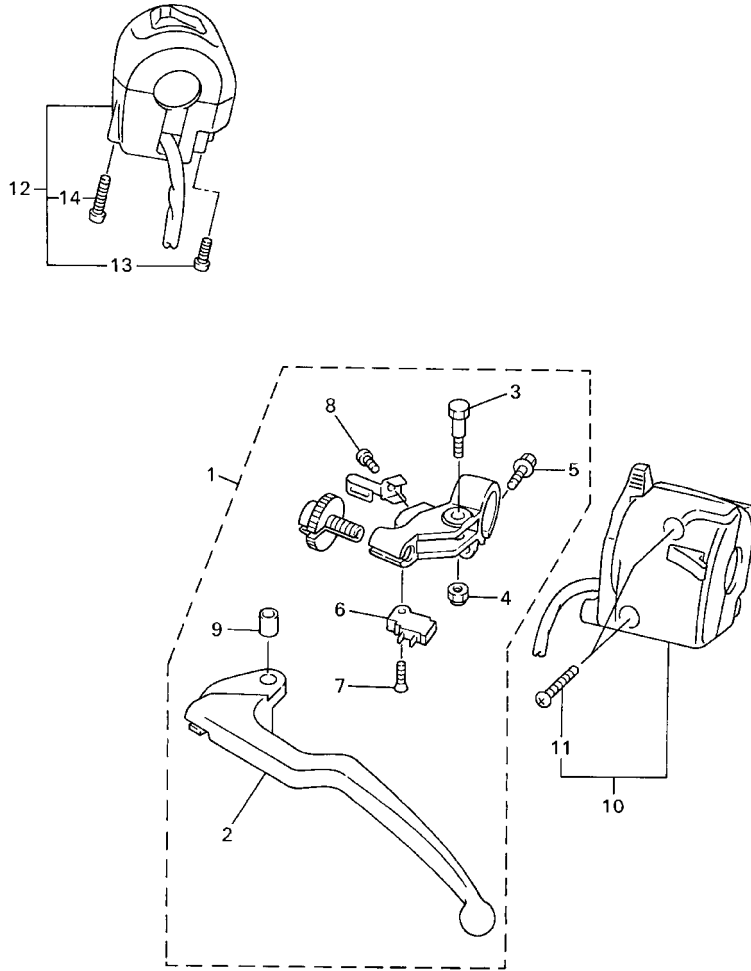

5MT3351-1430

FIG. 44 INTERRUPTOR DE MANIJA. PALANCA

5EB3351-9440

REF. NO.	CODIGO NO.	DESCRIPCION	5MTB				OBSERVACION
1	5EB-82910-02	SOPORTE DE LEVA COMPLT 1	1				
2	5EB-83912-01	.PALANCA 1	1				
3	4XV-83945-00	.PERNO DE PALANCA	1				
4	95607-06100	.TUERCA AUTOBLOCANTE	1				
5	95027-06020	.PERNO, DE BRIDA	1				
6	4XV-82917-00	.INTERRUPTOR	1				
7	98707-03016	.TORNILLO DE CABEZA PLANA	1				
8	98507-04010	.TORNILLO DE CABEZA CON PLANA	1				
9	4XV-83913-00	.COLLAR DE PALANCA 1	1				
10	5MT-83972-00	INTERRUPTOR DE MANIJA 4	1				
11	98507-05025	.TORNILLO DE CABEZA CON PLANA	2				
12	5EB-83963-01	INTERRUPTOR DE MANIJA 3	1				
13	98507-05030	.TORNILLO DE CABEZA CON PLANA	1				
14	98507-05050	.TORNILLO DE CABEZA CON PLANA	1				