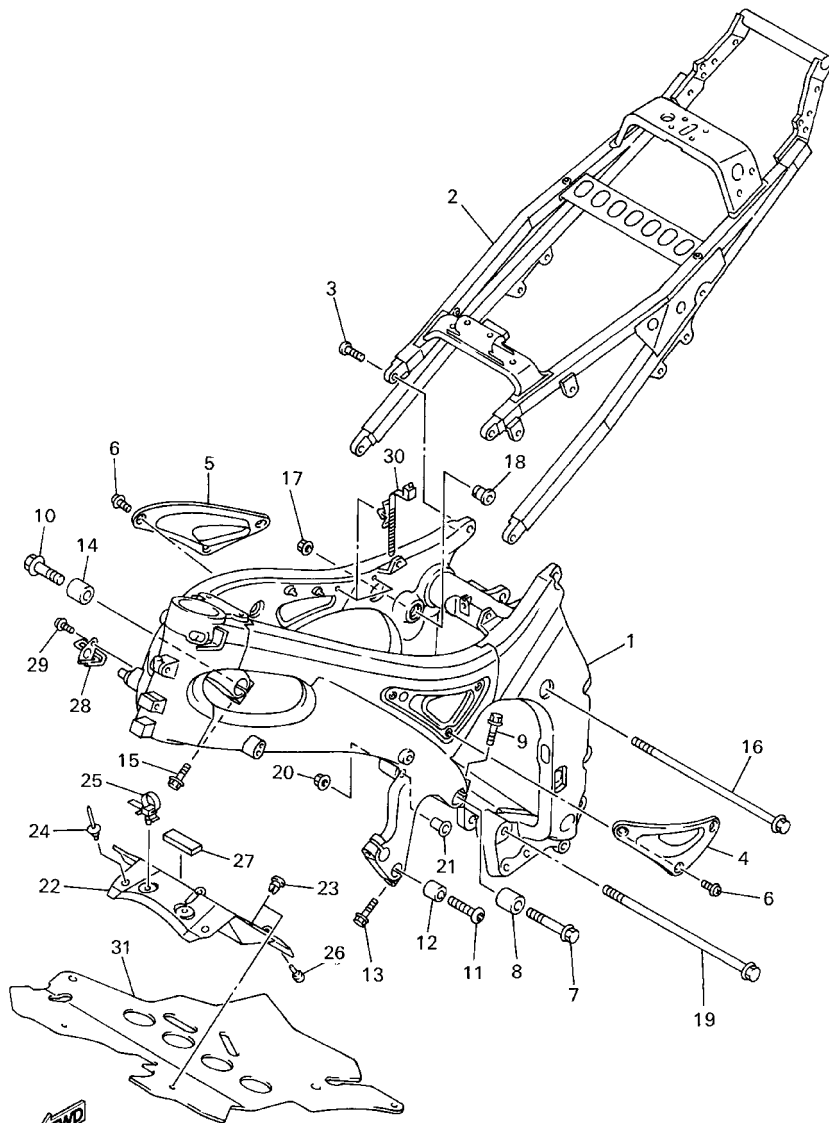

FIG. 17 LEVA DE CAMBIO. HORO

REF. NO.	CODIGO NO.	DESCRIPCION	5MTB				OBSERVACION
1	5MT-18540-00	LEVADEL CAMBIO COMPLETA	1				
2	136-18542-00	.PUNTO MVERTO	1				
3	5EB-18511-00	HORQUILLA DEL CAMBIO 1	1				
4	5MT-18512-00	HORQUILLA DEL CAMBIO 2	1				
5	5EB-18513-00	HORQUILLA DE CAMBIO 3	1				
6	4XV-18531-00	BARRA GUIA HORO. CAMBIO 1	2				
7	90501-064L1	RESORTE DE COMPRESION	4				
8	5EB-18536-00	TOPE DE PALANCA SELECTOR	1				
9	90110-06226	TORNILLO ALLEN	2				

5EB3351-9170

5MT3351-1180

FIG. 18 EJE DE CAMBIO. PEDAL

REF. NO.	CODIGO NO.	DESCRIPCION	5MTB				OBSERVACION
1	90506-14003	RESORTE DE TENSION	1				
2	132-16346-00	GANCHO DE RESORTE	1				
3	4XV-18127-00	PASADOR DE PALANCA	1				
4	93317-11287	COJINETE	1				
5	93101-12004	SELLO ACEITE	1				
6	5MT-18101-00	EJE SELECTOR COMPLETO	1				
7	90508-295B2	.RESORTE DE TORSION	1				
8	4XV-18140-00	.PALANCA DE TOPE COMPLETA	1				
9	99009-17400	.PRESILLA REDONDA	1				
10	90201-177G4	.ARANDELA PLANA	1				
11	90387-09001	COLLAR	1				
12	90201-154E8	ARANDELA, DE PLACA (T=1.0)	1				
13	5EB-18112-01	BRAZO DEL CAMBIO	1				
14	3TC-18116-00	VARILLA DE CONECTOR 1	1				
15	4XV-18154-00	CUBIERTA GUARDAPOLVO	1				
16	90111-06019	TORNILLO	1				
17	95824-06020	TUERCA DE REBORDE	1				
18	5EB-18115-00	VARILLA DEL CAMBIO	1				
19	90170-08358	TUERCA	1				
20	95304-06700	TUERCA	1				
21	5EB-18110-10	PEDAL DE CAMBIO COMPLETO	1				
22	2H9-18154-00	.CUBIERTA GUARDAPOLVO	1				
23	5EB-18113-00	.FUNDA DEL PEDAL DEL CAMBIO	1				
24	90201-12013	ARANDELA PLANA	1				
25	90206-12074	ARANDELA ONDULADA	1				