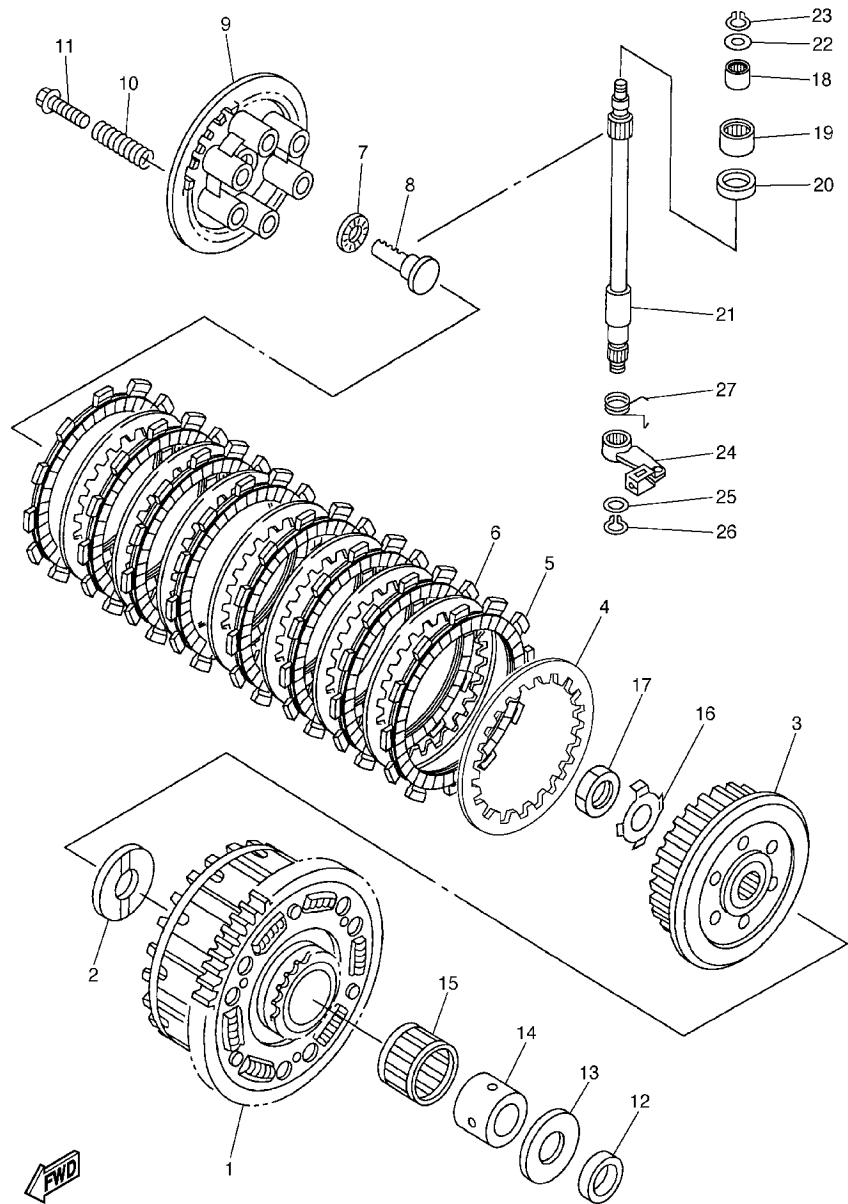

5EB3351-9150

FIG. 15 EMBRAGUE

REF. NO.	CODIGO NO.	DESCRIPCION	5MTB				OBSERVACION
1	5EB-16150-01	CAMPANA DE EMBRAGUE	1				
2	5EB-16154-00	ARANDELA, DE EMPUJE 1	1				
3	5EB-16371-10	CUBO, DE EMBRAGUE	1				
4	168-16324-00	DISCO, DE EMBRAGUE (T=2.3)	1				
5	4FN-16321-00	PLACA DE FRICCION	8				
6	3J2-16324-00	PLACA DE EMBRAGUE	7				
7	93306-00304	COJINETE	1				
8	5EB-16356-01	VARILLA DE EMPUJE 1	1				
9	5EB-16351-01	PLATO DE PRESION	1				
10	90501-225A9	RESORTE DE COMPRESION	6				
11	90159-06002	TORNILLO CON VALONA	6				
12	90201-255A6	ARANDELA PLANA	1				
13	1AE-16164-00	PLACA DE EMPUJE 2	1				
14	90560-25270	SEPARADOR	1				
15	93310-340N8	COJINETE	1				
16	90215-20231	ARANDELA DE CIERRE	1				
17	90170-20327	TUERCA	1				
18	93317-11020	COJINETE	1				
19	93315-31502	COJINETE	1				
20	93102-15212	SELLO ACEITE	1				
21	5EB-16382-00	EJE DE PALANCA DE EMPUJE	1				
22	92907-08600	ARANDELA	1				
23	99001-07600	PRESILLA REDONDA	1				
24	5EB-16340-00	PALANCA DE EMPUJE COMPLETA	1				
25	90201-10614	ARANDELA PLANA	1				
26	99001-09600	PRESILLA REDONDA	1				
27	90508-165B1	RESORTE DE TORSION	1