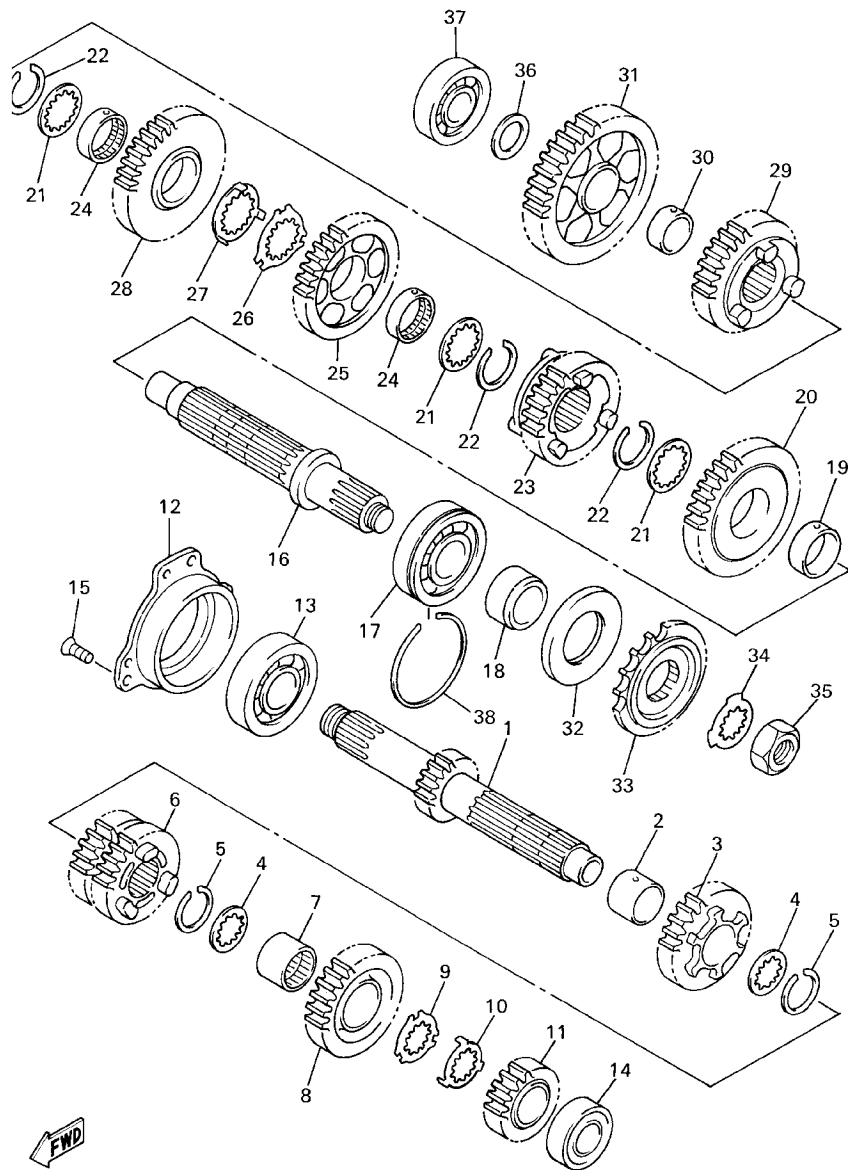

5EB3351-9160

FIG. 16 TRANSMISION

REF. NO.	CODIGO NO.	DESCRIPCION	5MTB				OBSERVACION
1	5EB-17411-00	EJE, PRINCIPAL (13T)	1				
2	90387-253M6	COLLAR	1				
3	5MT-17151-00	ENGRANAJE PINON DE 5TA (21T)	1				
4	90209-21332	ARANDELA DE SEPARACION	2				
5	93440-25084	BOLA	2				
6	5EB-17131-00	ENGRANAJE PINON 3RA/4TA(18T/24T)	1				
7	90387-2513E	COLLAR	1				
8	5EB-17161-00	ENGRANAJE PINON 6TA (24T)	1				
9	90209-22352	ARANDELA DE SEPARACION	1				
10	90209-21351	ARANDELA DE SEPARACION	1				
11	5EB-17121-00	ENGRANAJE DE PINON DE 2DA (13T)	1				
12	5EB-15163-01	CAJA DE COJINETE 1	1				
13	93306-30525	COJINETE (B6305)	1				
14	93306-20464	COJINETE	1				
15	90149-06285	TORNILLO DE REGLAJE	3				
16	5EB-17421-00	EJE SECUNDARIO	1				
17	93306-30546	COJINETE (B6305A5 ESPECIAL)	1				
18	90387-2504A	COLLAR	1				
19	90387-2813C	COLLAR	1				
20	5EB-17221-00	ENGRANAJE RUEDA DE 2DA (37T)	1				
21	90209-25342	ARANDELA DE SEPARACION	3				
22	93440-28062	BOLA	3				
23	5MT-17261-00	ENGRANAJE RUEDA DE 6TA (26T)	1				
24	90387-2813D	COLLAR	2				
25	5EB-17241-00	ENGRANAJE DE RUEDA 4TA (32T)	1				
26	90209-25349	ARANDELA DE SEPARACION	1				
27	90209-25350	ARANDELA DE SEPARACION	1