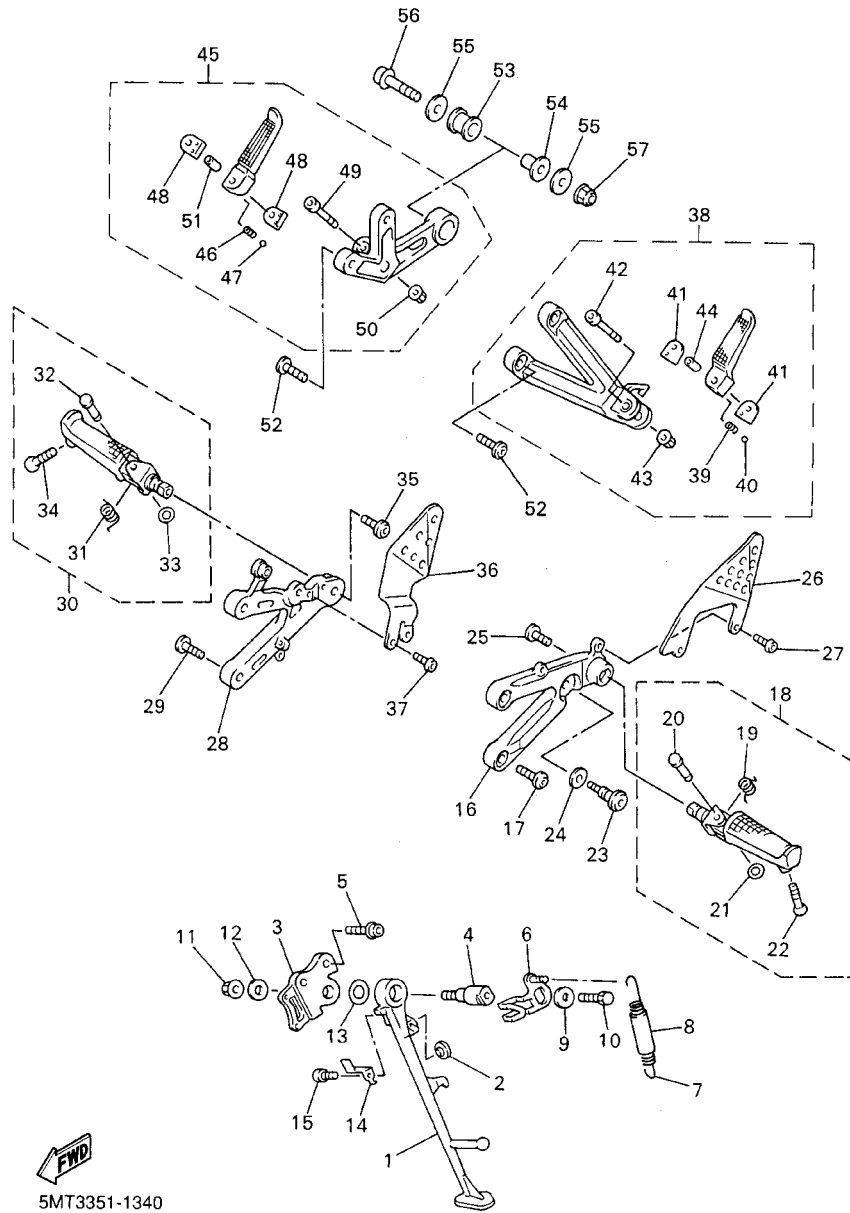

FIG. 34 SOPORTE. APOYAPIE

5MT3351-1340

REF. NO.	CODIGO NO.	DESCRIPCION	5MTB				OBSERVACION
1	5EB-27311-00	PUNTAL LATERAL	1				
2	128-27114-00	TOPE DE PUNTAL PRINCIPAL	1				
3	5JJ-27321-00	SOPORTE DE PUNTAL LATERAL	1				
4	4NX-27351-00	GUIA DE PUNTAL LATERAL	1				
5	90109-105G7	PERNO	2				
6	5GV-27352-00	GANCHO DE PUNTAL LATERAL	1				
7	90506-18003	RESORTE DE TENSION	1				
8	90445-19002	TUBO (L60)	1				
9	90201-081R9	ARANDELA PLANA	1				
10	90101-08662	TORNILLO	1				
11	95607-10200	TUERCA DE AUTO-CIERRE	1				
12	90201-101J1	ARANDELA PLANA	1				
13	90201-146F9	ARANDELA PLANA	1				
14	5JJ-27315-00	CONEXION DE PUNTAL LATERAL	1				
15	90110-06226	TORNILLO ALLEN	1				
16	5EB-27442-00	SOPORTE 2	1				
17	90109-085G6	PERNO	2				
18	5MT-27410-00	APOYAPIE DELANTERO (MI)	1				
19	90508-183B9	.RESORTE DE TORSION	1				
20	90243-08029	.PASADOR	1				
21	90201-06042	.ARANDELA PLANA	1				
22	90109-08018	.PERNO	1				
23	4BP-27434-01	PERNO	1				
24	90201-08326	ARANDELA PLANA	1				
25	90109-103A9	PERNO	1				
26	5EB-27445-01	PLACÉ 1	1				
27	90111-06003	TORNILLO	2