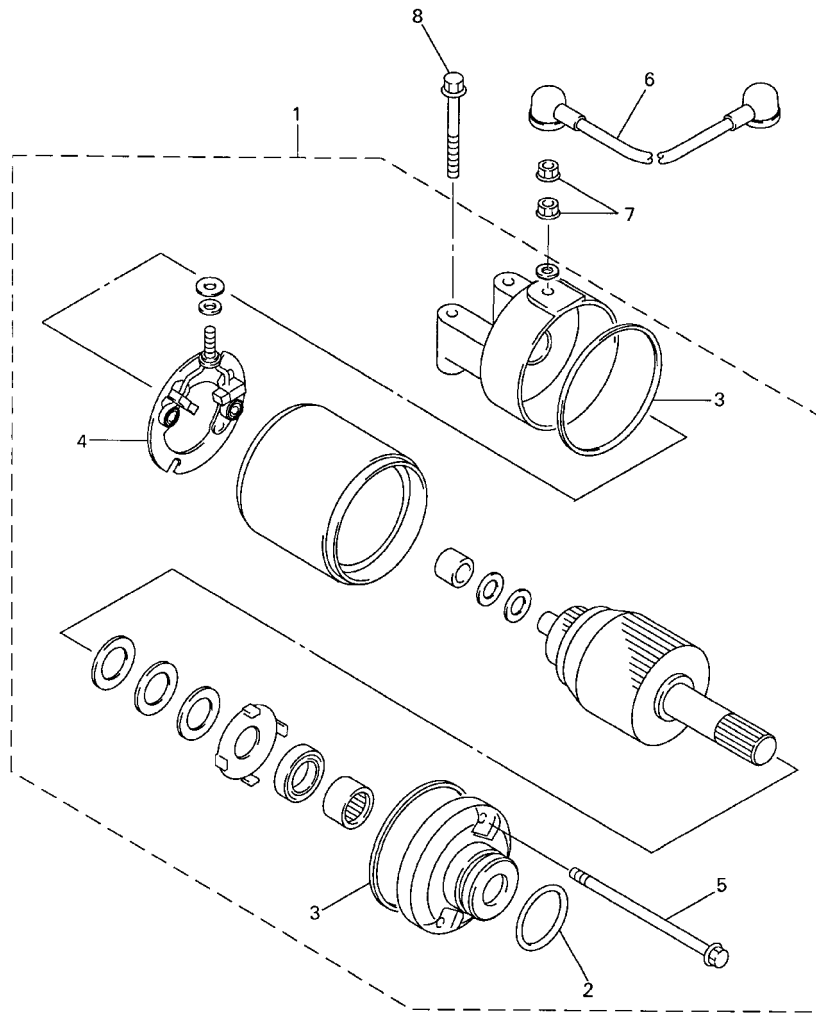

FIG. 39 MOTOR DE ARRANQUE

REF. NO.	CODIGO NO.	DESCRIPCION	5MTB				OBSERVACION
1	5EB-81890-00	MOTOR DE ARRANQUE COMPLETO	1				
2	1FK-81847-00	.ANILLO GOMA	1				
3	4WP-81844-00	.EMPAQUE	2				
4	4WP-81801-00	.JUEGO DE ESCOBILLA	1				
5	4WP-81826-00	.PERNO	2				
6	4XV-81815-00	CABLE, MOTOR DE ARRANQUE	1				
7	4XV-8182A-00	TUERCA	2				
8	95027-06040	PERNO, DE BRIDA	2				

5EB3351-9390