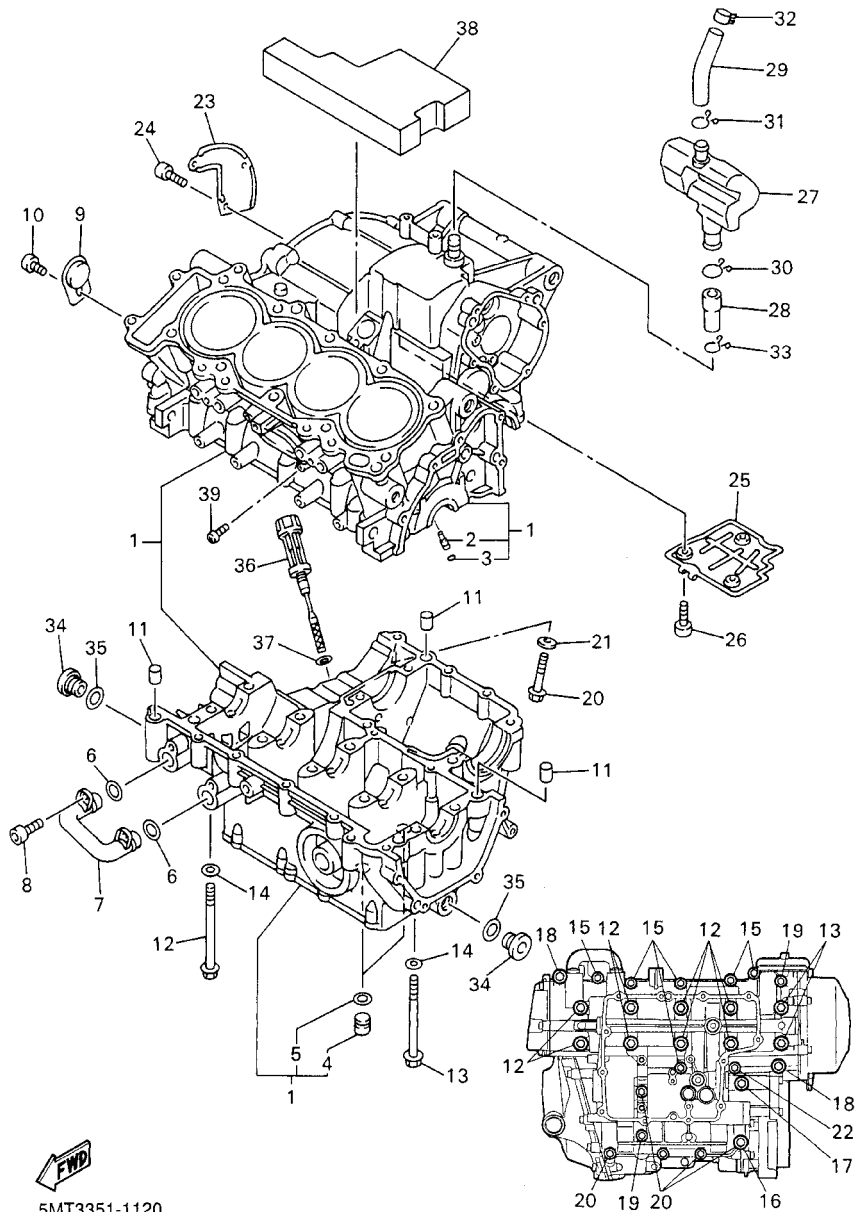

EJEMPLO

PIEZAS NO.	DESCRIPCION	CANT.	OBSERVACION
2N4-24110-00-X5	.COMP. DEL TANQUE	2	MXR
3J1-24240-10	.GRAFICO, DEL TANQUE	1	para MXR

- Números de Serie

No. de Serie del motor.

No. de Serie del bastidor

- Debe tenerse en cuenta que las ilustraciones sirven como guía para la búsqueda de las referencias y no deben usarse para el montaje. Durante el montaje, se recomienda usar el manual de Taller correspondiente.
- EL asterisco (*) antes del número de referencia indica los elementos modificados después de la primera edición.

5MT3351-1120

FIG. 12 CARTER

REF. NO.	CODIGO NO.	DESCRIPCION	5MTB				OBSERVACION
1	5MT-15100-01	CARTER COMPLETO	1				
2	5EB-15155-00	.BOQUILLA 3	4				
3	93210-04092	.ANILLO O	4				
4	90338-16262	.TAPON	2				
5	93210-12790	.ANILLO O	2				
6	93210-14579	ANILLO O	2				
7	5EB-13418-00	TUBO DE ACEITE 2	1				
8	90110-06091	TORNILLO ALLEN	2				
9	5EB-15189-00	TAPON	1				
10	92017-06014	PERNO	1				
11	99530-10014	PASADOR, DE ESPIGA	3				
12	90105-087A0	TORNILLO	8				
13	90105-086A9	TORNILLO	2				
14	90201-087K3	ARANDELA PLANA	10				
15	95817-06055	TUERCA DE REBORDE	6				
16	95817-08065	TUERCA DE REBORDE	1				
17	90105-08776	TORNILLO	1				
18	90109-065G3	PERNO	2				
19	95817-06065	TUERCA DE REBORDE	2				
20	95817-06045	TUERCA DE REBORDE	4				
21	90430-06014	JUNTA	1				
22	90105-06006	TORNILLO	1				
23	5EB-11165-01	PLACA RESPIRADERO	1				
24	90149-06001	TORNILLO DE REGLAJE	3				
25	5EB-11145-00	PLACA RESPIRADERO 2	1				
26	90110-06226	TORNILLO ALLEN	3				
27	5EB-15371-00	RESPIRADERO	1				