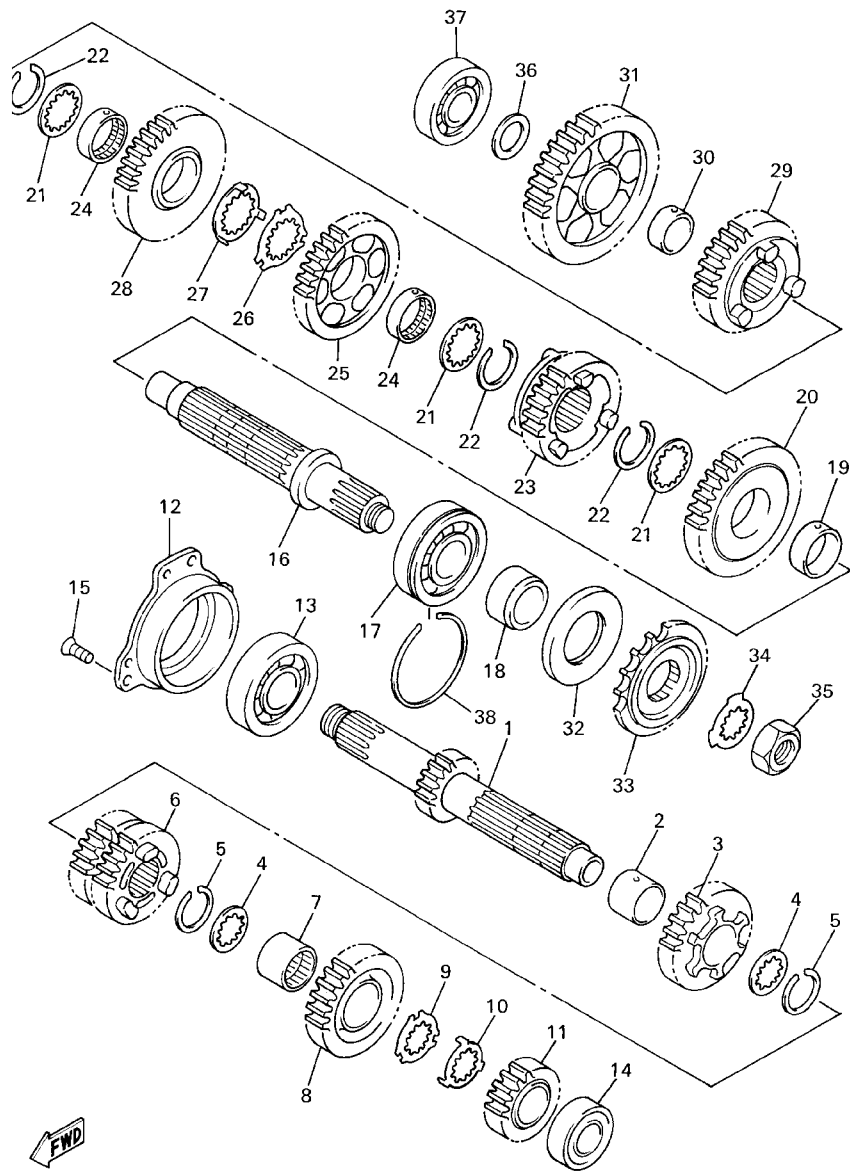

5EB3351-9160

FIG. 16 TRANSMISION

REF. NO.	CODIGO NO.	DESCRIPCION	5MTB				OBSERVACION
28	5EB-17231-00	ENGRANAJE RUEDA DE 3RA (28T)	1				
29	5MT-17251-00	ENGRANAJE RUEDA DE 5TA (25T)	1				
30	90387-2202V	COLLAR	1				
31	5EB-17211-00	ENGRANAJE RUEDA DE 1 RA (37T)	1				
32	93102-35423	SELLO ACEITE	1				
33	2GH-17460-00	RUEDA DENTADA 16T(2GH1746160)	1				
34	90215-21022	ARANDELA DE CIERRE	1				
35	90179-18020	TUERCA	1				
36	90201-20278	ARANDELA PLANA	1				
37	93306-20464	COJINETE	1				
38	278-17424-01	PRESILLA REDONDA 1	1