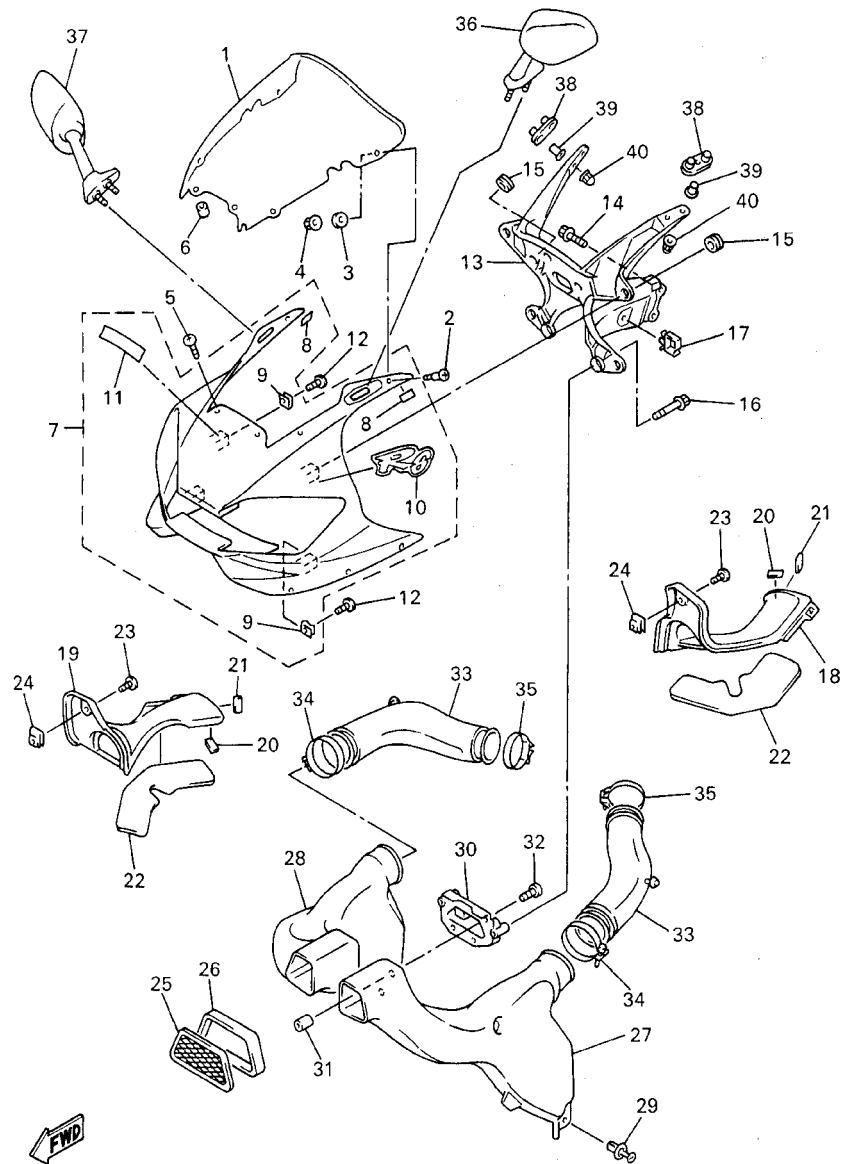

FIG. 36 BOVEDA 1

5MT3351-1360

REF. NO.	CODIGO NO.	DESCRIPCION	5MTB		OBSERVACION
1	5EB-28381-00	PARABRISA	1		
2	90149-05273	TORNILLO DE REGLAJE	2		
3	4FM-28215-00	ARANDELA ESPECIAL	2		
4	95707-05500	TUERCA DE BRIDA	2		
5	90150-05023	TORNILLO CABEZA REDONDA	4		
6	90179-05523	TUERCA	4		
7	5EB-Y283G-50-1X	CARROCERIA DELANT SUP 1	1		UR VRC1/BL2
	5EB-Y283G-A0-3X	CARROCERIA DELANT SUP 1	1		UR DPBMC/BL2
8	3TU-2178A-00	.ETIQUETA DE ACEITE	2		
9	90183-05074	.TUERCA DE RESORTE	5		
10	5EB-28315-40	.EMBLEMA	1		UR PARA VRC1
	5EB-28315-70	.EMBLEMA	1		UR PARA DPBMC
11	99241-00080	.EMBLEMA, YAMAHA	1		
12	90154-05005	TORNILLO DE LIGAR	5		
13	5EB-28356-01	SOPORTE 1	1		
14	95824-08025	TUERCA DE REBORDE	2		
15	4XV-83513-00	AMORTIGUADOR	7		
16	95024-06016	PERNO, DE BRIDA	2		
17	90464-16025	BRIDA	1		
18	5EB-2837L-00	PANEL DE CONSOLA	1		
19	5EB-2837M-00	PANEL DE CONSOLA 2	1		
20	51Y-21639-00	AMORTIGUADOR 2	2		
21	27V-24184-00	AMORTIGUADOR DE MONTAJE 4	2		
22	5EB-2837J-00	AMORTIGUADOR	2		
23	90150-05039	TORNILLO CABEZA REDONDA	2		
24	90183-05024	TUERCA DE RESORTE	2		
25	5EB-2837N-00	REJILLA, ADMISION DE AIRE 1	1