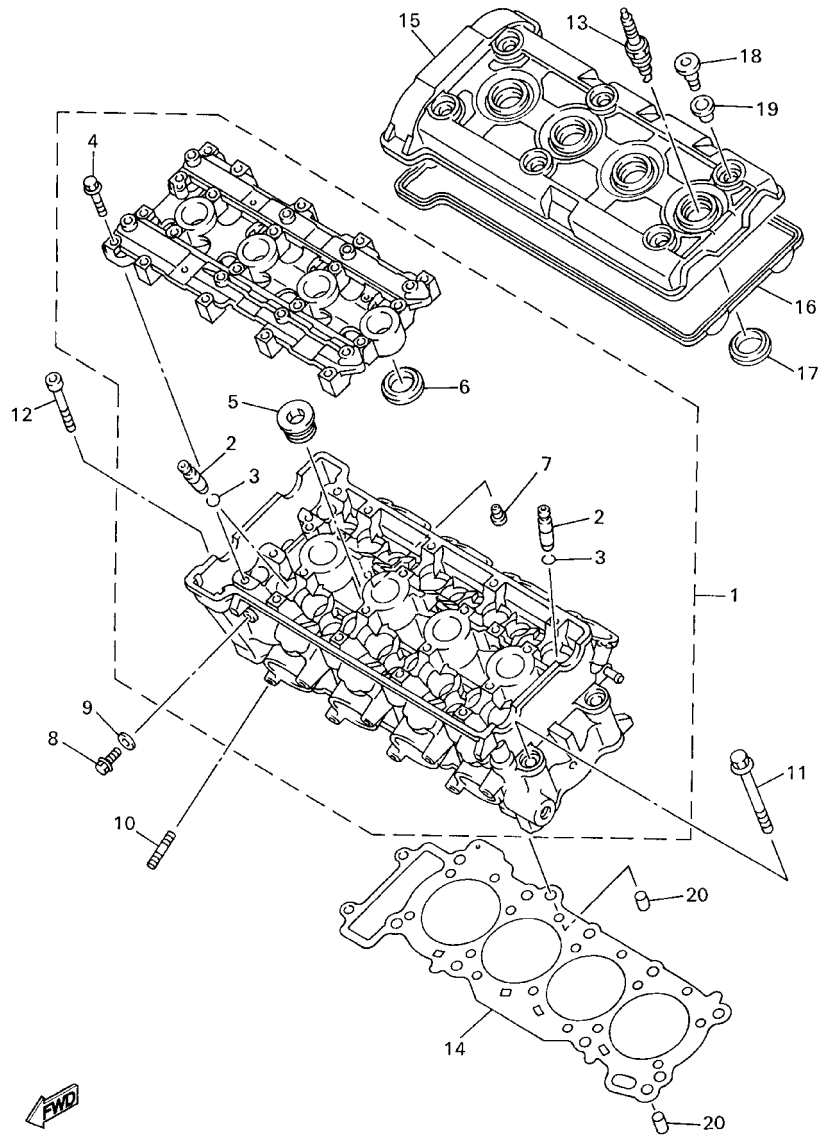

EJEMPLO

PIEZAS NO.	DESCRIPCION	CANT.	OBSERVACION
2N4-24110-00-X5	.COMP. DEL TANQUE	2	MXR
3J1-24240-10	.GRAFICO, DEL TANQUE	1	para MXR

- Números de Serie

No. de Serie del motor.

No. de Serie del bastidor

- Debe tenerse en cuenta que las ilustraciones sirven como guía para la búsqueda de las referencias y no deben usarse para el montaje. Durante el montaje, se recomienda usar el manual de Taller correspondiente.
- EL asterisco (*) antes del número de referencia indica los elementos modificados después de la primera edición.

ROTULO DE MODELO

(1) El rótulo llamada "Rótulo de Modelo" está en la ubicación indicada abajo en el (3). Cuando se utilice este catálogo de partes, se ruega cotejar entre el "código de modelo-número de código de producción" del catálogo y el "código de modelo-número de código de producción" indicado en el Rótulo de Modelo fijado en el producto correspondiente.

(2) Indicación del "Rótulo de Modelo"

a: Código de tipo de Modelo
 b: Número de código de Producción
 c: Tipo de color

(3) Ubicación de fijación del Rótulo de Modelo

(4) Código de Modelo-Número de código de Producción del Modelo Listado en este Catálogo de Partes

5EB3351-9010

FIG. 1 CILINDRO

REF. NO.	CODIGO NO.	DESCRIPCION	5MTB				OBSERVACION
1	5MT-11101-00	CULATA DE CILINDRO COMPLETA	1				
2	5EB-11133-10	.GUIA VALV.DE ADM.	16				
3	93440-10153	.BOLA	16				
4	90105-067A6	.TORNILLO	20				
5	90340-27001	.TORNILLO, DE DRENAJE	3				
6	5EB-11195-00	.EMPAQUE	4				
7	11H-15138-00	.BOQUILLA 1	1				
8	95027-08012	PERNO, DE BRIDA	1				
9	90430-08119	JUNTA	1				
10	95617-08625	PERNO DE PUNTAL	8				
11	90119-10003	TORNILLO CON ARANDELA	10				
12	91317-06045	PERNO	2				
13	94701-00402	BUJIA (NGK CR10EK)	4				
14	5EB-11181-00	JUNTA, DE CULATA 1	1				
15	5EB-11191-00	TAPA CULATA DE CILINDRO 1	1				
16	5EB-11193-00	EMPAQUE	1				
17	5EB-11195-00	EMPAQUE	4				
18	90109-066F0	PERNO	6				
19	4KG-1111G-00	CASQUILLO DE GOMA	6				
20	99530-10114	PASADOR, DE ESPIGA	2				