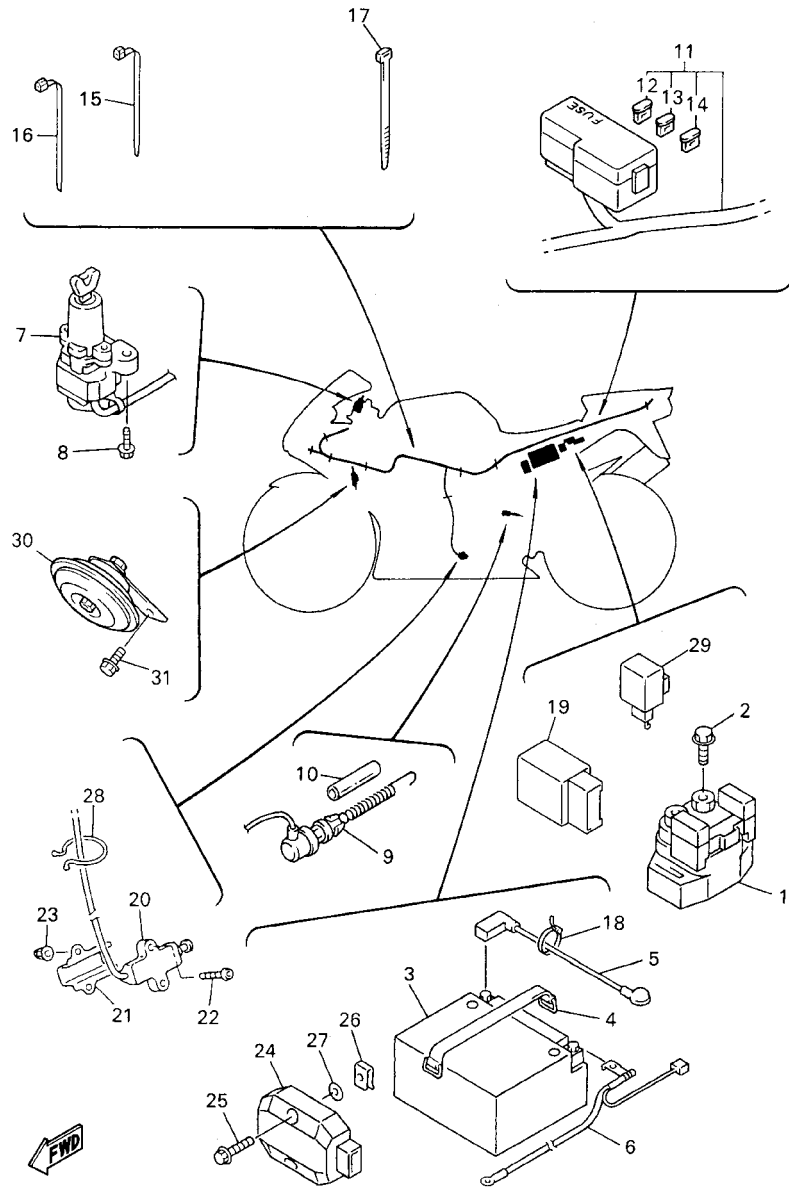

FIG. 46 EQUIPO ELECTRICO 2

REF. NO.	CODIGO NO.	DESCRIPCION	5MTB				OBSERVACION
28	90465-18147	BRIDA	1				
29	3GM-83350-01	RELE DE DESTELLADOR COMPL.	1				
30	4TH-83371-00	BOCINA	1				
31	95807-06010	TUERCA DE REBORDE	1