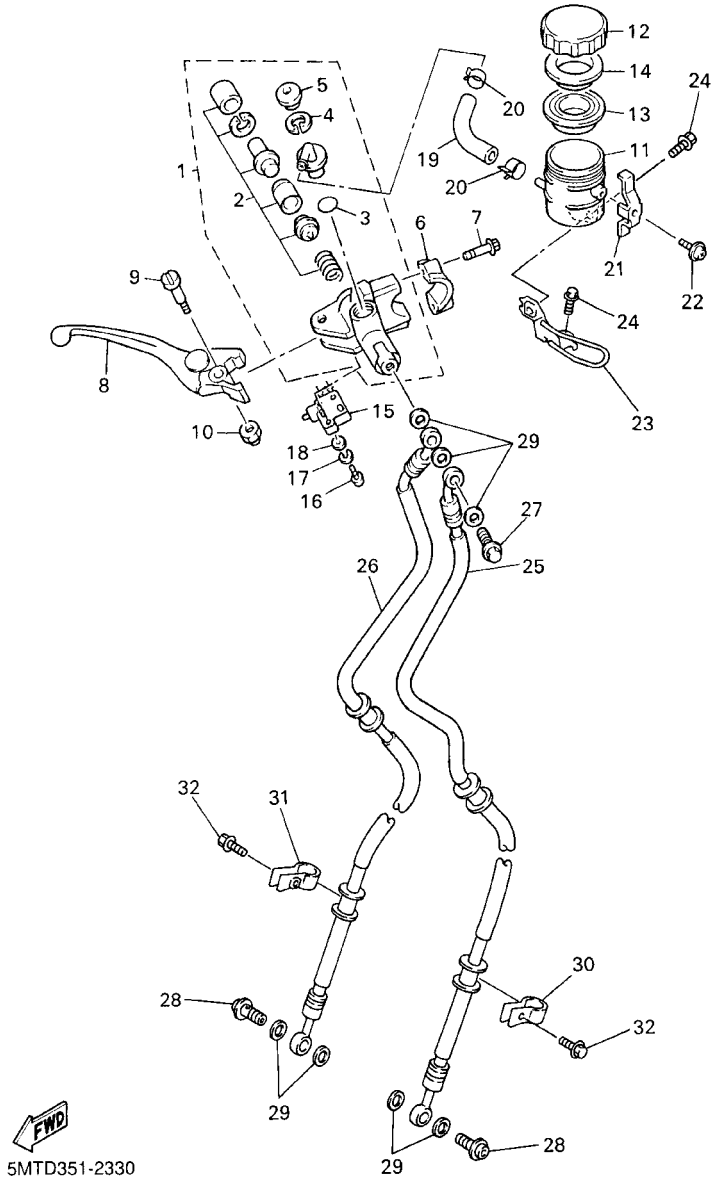

FIG. 33 CILINDRO MAESTRO DELANTERO

5MTD351-2330

REF. NO.	CODIGO NO.	DESCRIPCION	5MTB				OBSERVACION
1	5EB-W2587-01	CILINDRO MAESTRO SUB COMPLET	1				
2	5MT-W0041-00	JUEGO DE CILINDRO MAESTRO	1				
3	93210-15620	.ANILLO O	1				
4	2VN-25866-00	.PRESILLA REDONDA	1				
5	3FV-2589A-00	.CUBIERTA PARA POLVO	1				
6	56A-25867-00	SOPORTE DE CILINDRO MAESTRO	1				
7	5EB-26332-00	PERNO	2				
8	5EB-83922-01	PALANCA 2	1				
9	3FV-2589F-00	PERNO DE PALANCA	1				
10	95606-06100	PERNO DE PUNTAL	1				
11	3FV-25894-00	TANQUE DE RESERVA	1				
12	3GM-25852-50	TAPA DE TANQUE DE RESERVA	1				
13	3FV-25854-00	DIAFRAGMA TANQUE RESERVA	1				
14	2J2-25855-50	BUJE DE DIAFRAGMA	1				
15	4HM-83980-00	INTERRUP.PARADA DELANTERO	1				
16	98502-04012	TORNILLO DE CABEZA CON PLANA	1				
17	92902-04100	ARANDELA	1				
18	92902-04600	ARANDELA	1				
19	5EB-2582F-00	TUBO	1				
20	90467-12085	PRESILLA	2				
21	3FV-2589G-00	SOPORTE	1				
22	3GM-2589H-00	TORNILLO	1				
23	5MT-26292-00	SOPORTE	1				
24	95027-06012	PERNO, DE BRIDA	2				
25	5EB-25872-00	MANGUERA DE FRENO 1	1				
26	5EB-25873-00	MANGUERA DE FRENO 2	1				
27	90401-10160	PERNO DE UNION	1