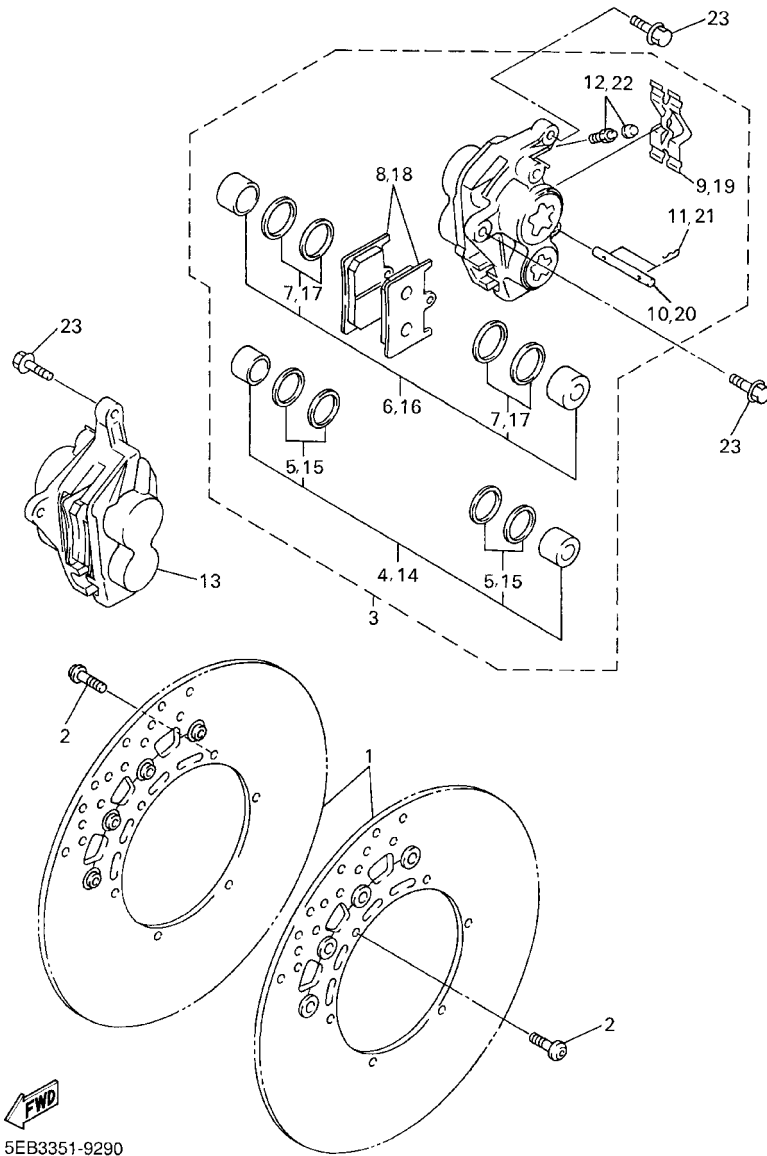

FIG. 29 CALIBRE FRENO DELANTERA

REF. NO.	CODIGO NO.	DESCRIPCION	5MTB				OBSERVACION
1	4SV-2581T-00	DISCO DE FRENO	2				
2	90109-064G6	PERNO	12				
3	5DM-2580T-00	CALIBRE COMPLETO (IZQUIERDO)	1				
4	4SV-W0057-00	.PISTON COMPLETO PINZA	1				
5	3MA-W0047-10	..JUEGO DE RETENES DE PINZA	1				
6	4SV-W0057-10	.PISTON COMPLETO PINZA	1				
7	3GM-W0047-10	..JUEGO DE RETENES DE PINZA	1				
8	4SV-W0045-00	.JUEGO DE COJIN DE FRENO	1				
9	4SV-25919-00	.SOPORTE DE PASTILLAS	1				
10	4SV-25924-00	.PASADOR	1				
11	3GM-25925-00	.PRESILLA	2				
12	1J3-W0048-00	.CJTO TORNILLO DE PURGA	1				
13	5DM-2580U-00	CALIBRE COMPLETO (DERECO)	1				
14	4SV-W0057-00	.PISTON COMPLETO PINZA	1				
15	3MA-W0047-10	..JUEGO DE RETENES DE PINZA	1				
16	4SV-W0057-10	.PISTON COMPLETO PINZA	1				
17	3GM-W0047-10	..JUEGO DE RETENES DE PINZA	1				
18	4SV-W0045-00	.JUEGO DE COJIN DE FRENO	1				
19	4SV-25919-00	.SOPORTE DE PASTILLAS	1				
20	4SV-25924-00	.PASADOR	1				
21	3GM-25925-00	.PRESILLA	2				
22	1J3-W0048-00	.CJTO TORNILLO DE PURGA	1				
23	90105-105A7	TORNILLO	4