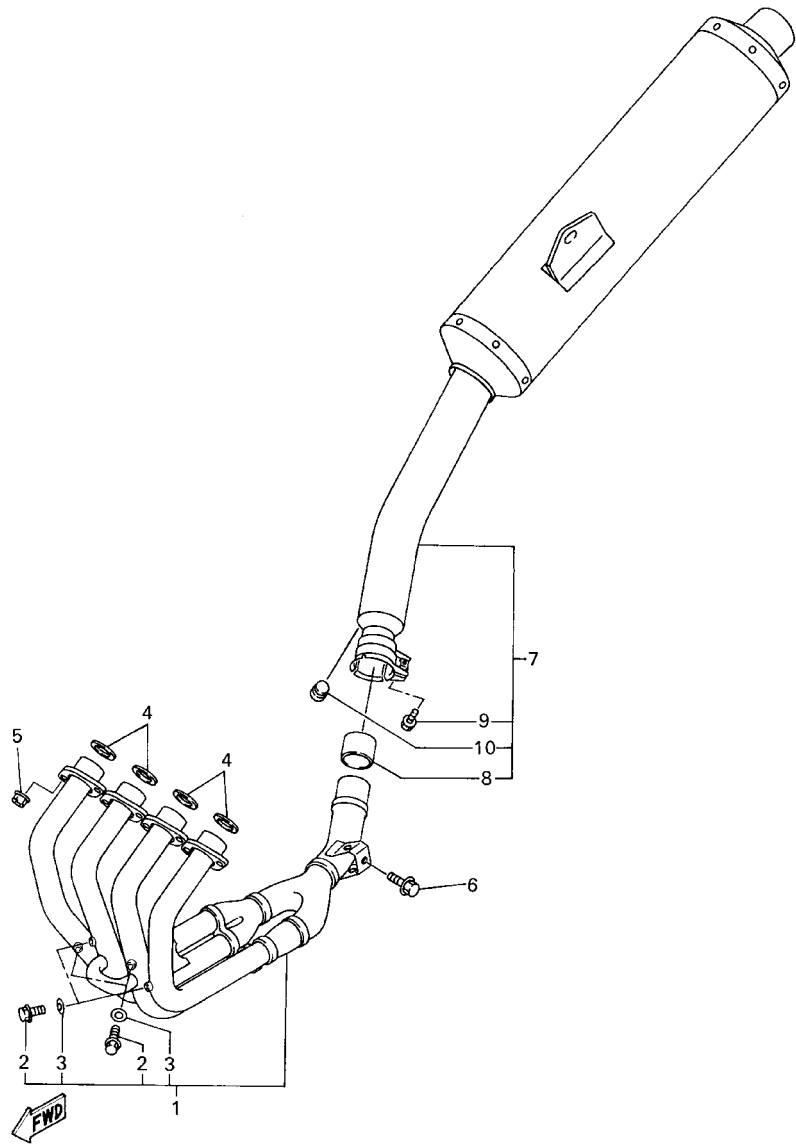

5EB3351-9110

FIG. 11 DESCARGA

REF. NO.	CODIGO NO.	DESCRIPCION	5MTB				OBSERVACION
1	5MT-14602-00	TUBO DE ESPAPE COMPLETO	1				
2	97080-06008	.PERNO	4				
3	92990-06600	.ARANDELA	4				
4	3YF-14613-01	JUNTA, TUBO DE ESCAPE	4				
5	90179-08410	TUERCA	8				
6	95817-08035	TUERCA DE REBORDE	1				
7	5EB-14710-00	TUBO DE ESCAPE COMPLETO 1	1				
8	5EB-14714-00	.EMPAQUE DE SILENCIADOR	1				
9	95814-08025	.TUERCA DE REBORDE	1				
10	4FM-24181-00	.AMORTIGUADOR DE MONTAJE	1