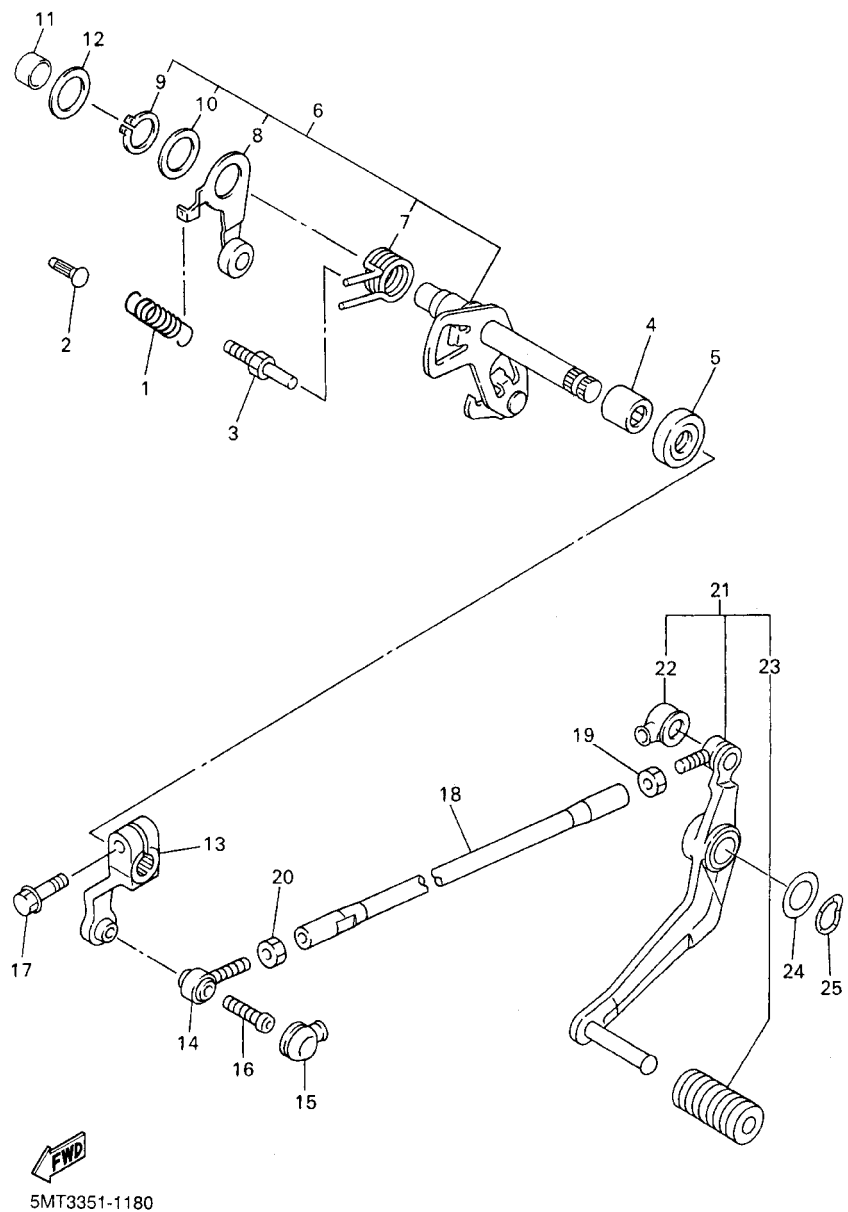

5MT3351-1180

FIG. 18 EJE DE CAMBIO. PEDAL

REF. NO.	CODIGO NO.	DESCRIPCION	5MTB				OBSERVACION
1	90506-14003	RESORTE DE TENSION	1				
2	132-16346-00	GANCHO DE RESORTE	1				
3	4XV-18127-00	PASADOR DE PALANCA	1				
4	93317-11287	COJINETE	1				
5	93101-12004	SELLO ACEITE	1				
6	5MT-18101-00	EJE SELECTOR COMPLETO	1				
7	90508-295B2	.RESORTE DE TORSION	1				
8	4XV-18140-00	.PALANCA DE TOPE COMPLETA	1				
9	99009-17400	.PRESILLA REDONDA	1				
10	90201-177G4	.ARANDELA PLANA	1				
11	90387-09001	COLLAR	1				
12	90201-154E8	ARANDELA, DE PLACA (T=1.0)	1				
13	5EB-18112-01	BRAZO DEL CAMBIO	1				
14	3TC-18116-00	VARILLA DE CONECTOR 1	1				
15	4XV-18154-00	CUBIERTA GUARDAPOLVO	1				
16	90111-06019	TORNILLO	1				
17	95824-06020	TUERCA DE REBORDE	1				
18	5EB-18115-00	VARILLA DEL CAMBIO	1				
19	90170-08358	TUERCA	1				
20	95304-06700	TUERCA	1				
21	5EB-18110-10	PEDAL DE CAMBIO COMPLETO	1				
22	2H9-18154-00	.CUBIERTA GUARDAPOLVO	1				
23	5EB-18113-00	.FUNDA DEL PEDAL DEL CAMBIO	1				
24	90201-12013	ARANDELA PLANA	1				
25	90206-12074	ARANDELA ONDULADA	1