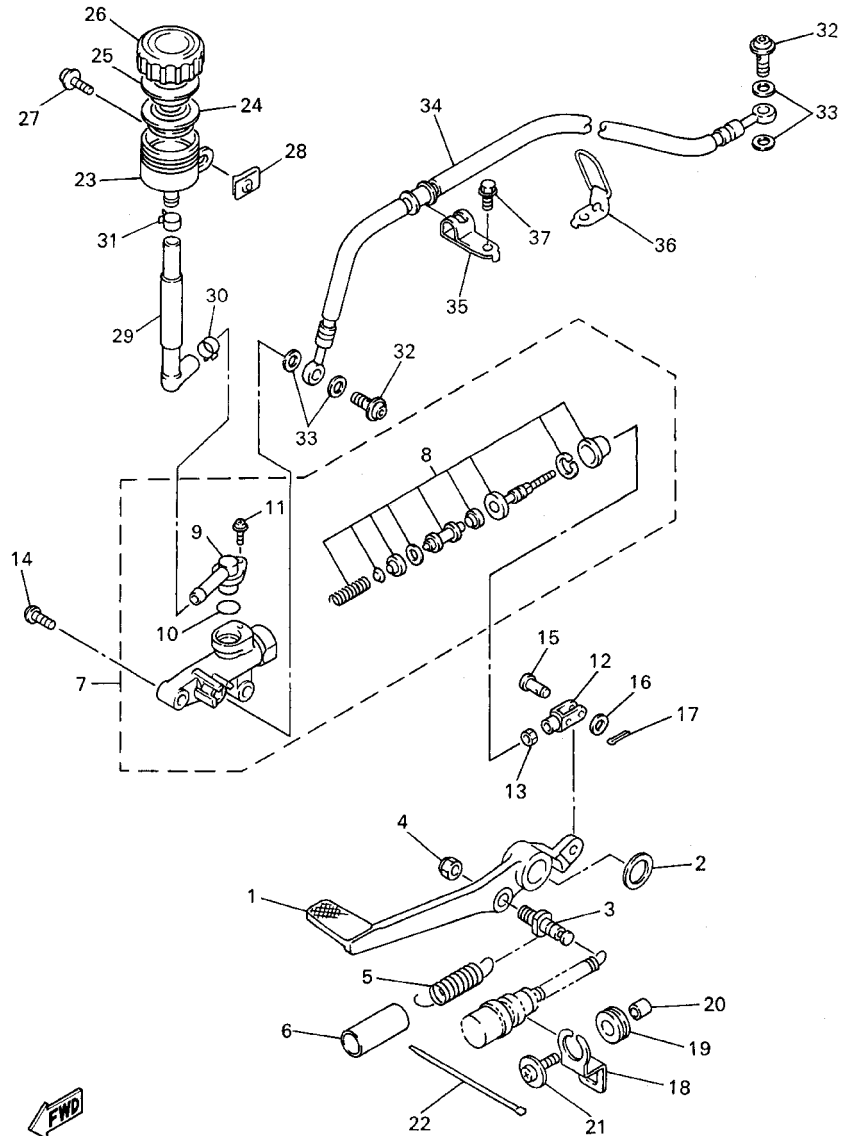

5MT3351-1350

FIG. 35 CILINDRO MAESTRO TRASERO

REF. NO.	CODIGO NO.	DESCRIPCION	5MTB				OBSERVACION
28	90183-06053	TUERCA DE RESORTE	1				
29	5MT-25895-00	MANGUERA DE TANQUE DE RESERVA	1				
30	90467-14057	PRESILLA	1				
31	90467-12191	PRESILLA	1				
32	90401-10172	PERNO DE UNION	2				
33	90201-10118	ARANDELA PLANA	4				
34	5EB-25874-00	MANGUERA DE FRENO	1				
35	5EB-25886-01	SOPORTE DE MANGUERA FRENO	1				
36	5MT-25887-01	SOPORTE DE MANGUERA FRENO	1				
37	90105-06718	TORNILLO	1