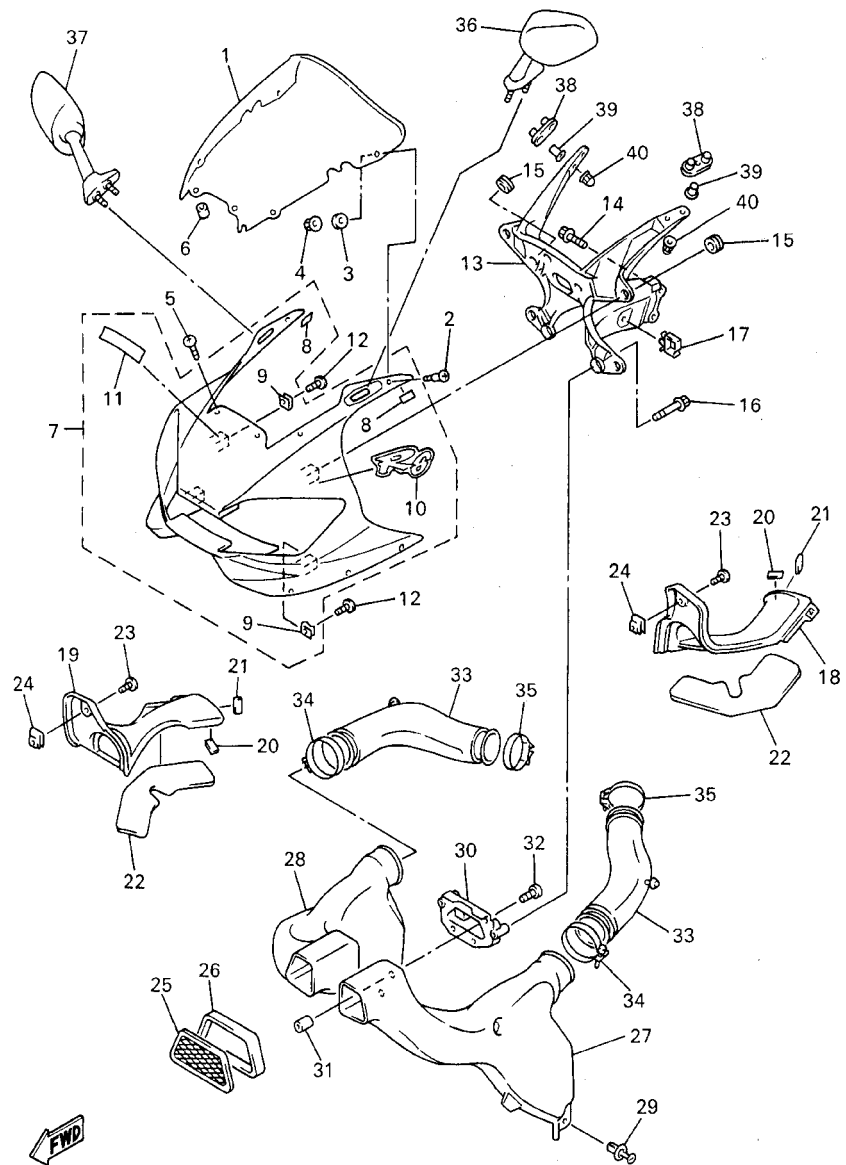

5MT3351-1360

FIG. 36 BOVEDA 1

REF. NO.	CODIGO NO.	DESCRIPCION	5MTB				OBSERVACION
26	5EB-28371-00	AMORTIGUADOR	1				
27	5EB-2838R-00	CONDUCTO 2	1				
28	5EB-2838T-00	CONDUCTO 3	1				
29	90269-07076	REMACHE	2				
30	5EB-28342-01	UNION	1				
31	90179-05523	TUERCA	4				
32	98507-05014	TORNILLO DE CABEZA CON PLANA	4				
33	5EB-1446F-00	UNION, DEP. COMPENSACION 1	2				
34	4TV-13575-00	BANDA	2				
35	90460-59211	BRIDA, DE UNION	2				
36	5MT-26280-00	ESPEJO COMPLETO (IZQUIERDO)	1				
37	5MT-26290-00	ESPEJO COMPLETO (DERECHO)	1				
38	5EB-26298-01	PLACA DE ESPEJO 1	2				
39	90387-0602X	COLLAR	4				
40	90176-06055	TUERCA CORONA	4