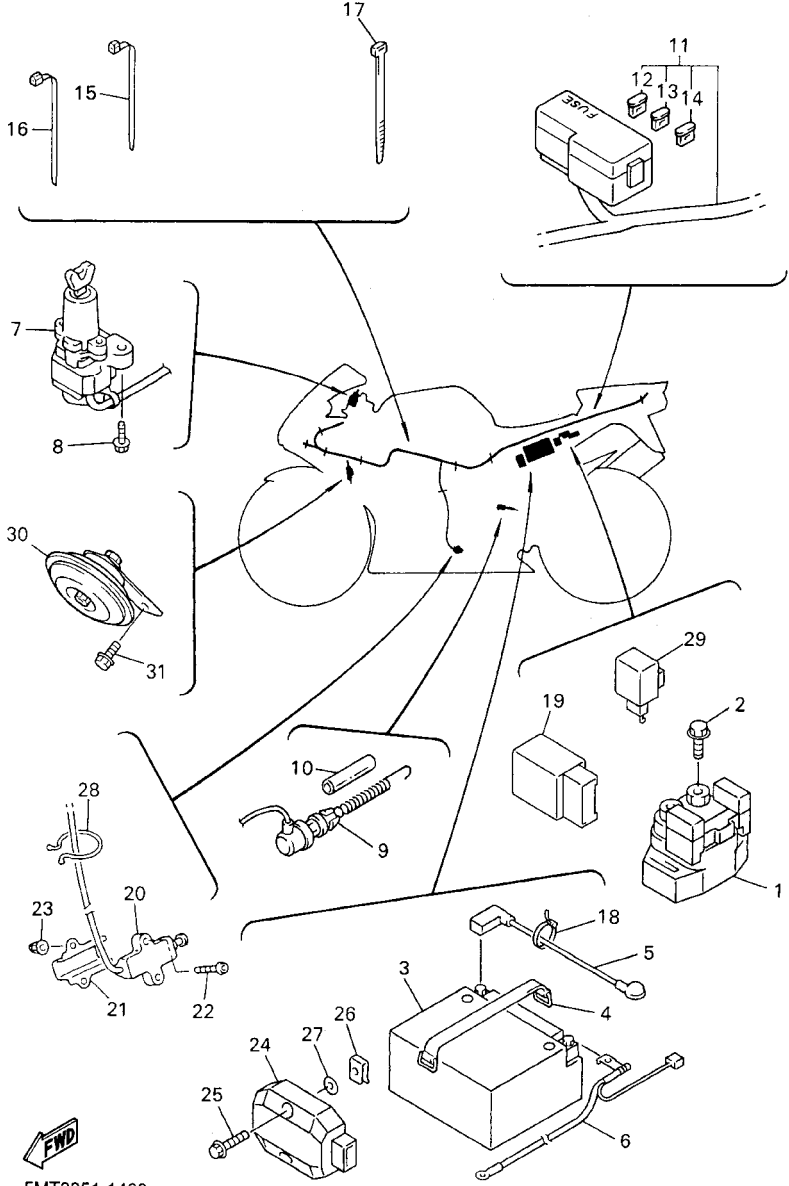

FIG. 46 EQUIPO ELECTRICO 2

REF. NO.	CODIGO NO.	DESCRIPCION	5MTB				OBSERVACION
28	90465-18147	BRIDA	1				
29	3GM-83350-01	RELE DE DESTELLADOR COMPL.	1				
30	4TH-83371-00	BOCINA	1				
31	95807-06010	TUERCA DE REBORDE	1