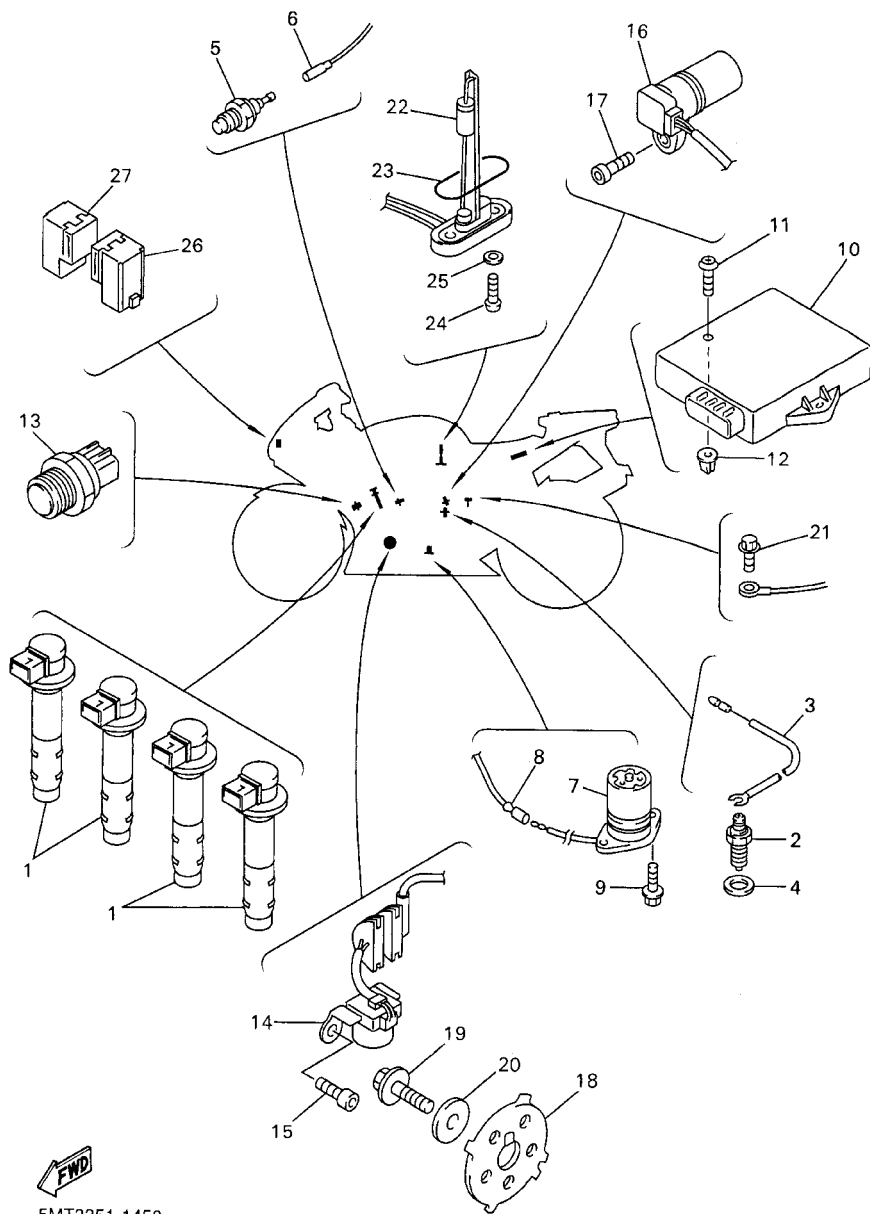

5MT3351-1430

FIG. 44 INTERRUPTOR DE MANIJA. PALANCA

5EB3351-9440

REF. NO.	CODIGO NO.	DESCRIPCION	5MTB				OBSERVACION
1	5EB-82910-02	SOPORTE DE LEVA COMPLT 1	1				
2	5EB-83912-01	.PALANCA 1	1				
3	4XV-83945-00	.PERNO DE PALANCA	1				
4	95607-06100	.TUERCA AUTOBLOCANTE	1				
5	95027-06020	.PERNO, DE BRIDA	1				
6	4XV-82917-00	.INTERRUPTOR	1				
7	98707-03016	.TORNILLO DE CABEZA PLANA	1				
8	98507-04010	.TORNILLO DE CABEZA CON PLANA	1				
9	4XV-83913-00	.COLLAR DE PALANCA 1	1				
10	5MT-83972-00	INTERRUPTOR DE MANIJA 4	1				
11	98507-05025	.TORNILLO DE CABEZA CON PLANA	2				
12	5EB-83963-01	INTERRUPTOR DE MANIJA 3	1				
13	98507-05030	.TORNILLO DE CABEZA CON PLANA	1				
14	98507-05050	.TORNILLO DE CABEZA CON PLANA	1				