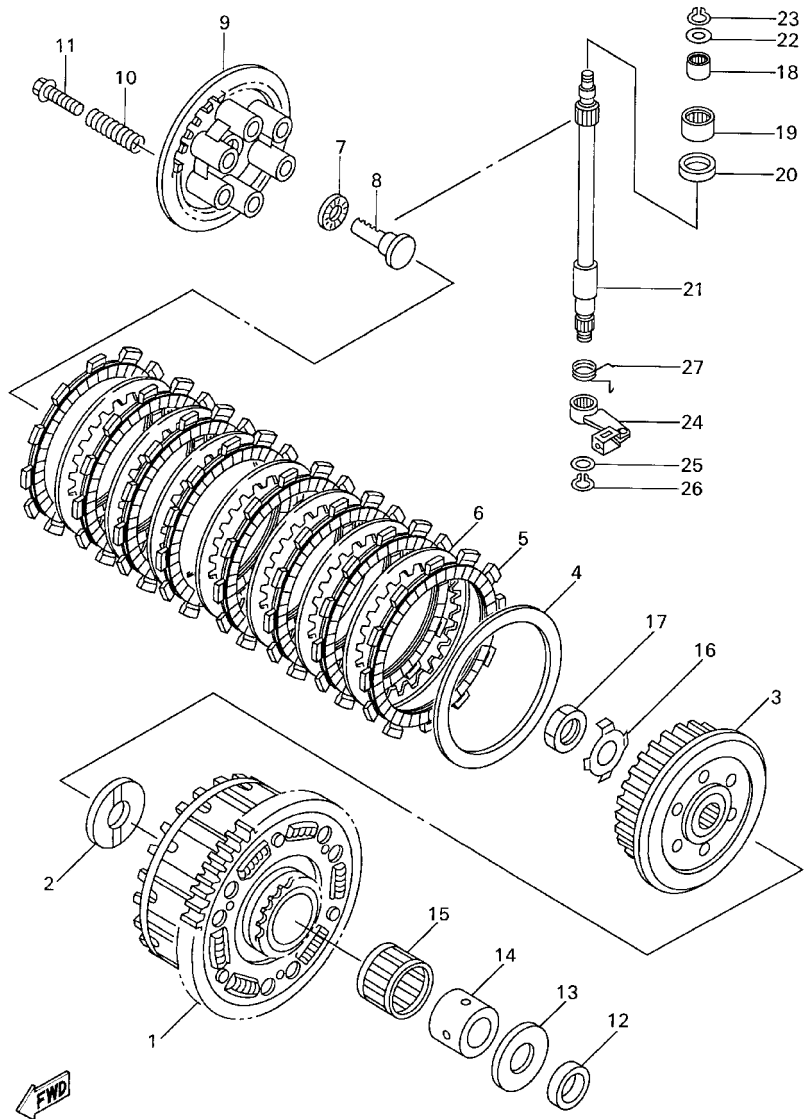

5EB3351-9150

FIG. 15 EMBRAGUE

REF. NO.	CODIGO NO.	DESCRIPCION	5MTB				OBSERVACION
1	5EB-16150-01	CAMPANA DE EMBRAGUE	1				
2	5EB-16154-00	ARANDELA, DE EMPUJE 1	1				
3	5EB-16371-10	CUBO, DE EMBRAGUE	1				
4	168-16324-00	DISCO, DE EMBRAGUE (T=2.3)	1				
5	4FN-16321-00	PLACA DE FRICCION	8				
6	3J2-16324-00	PLACA DE EMBRAGUE	7				
7	93306-00304	COJINETE	1				
8	5EB-16356-01	VARILLA DE EMPUJE 1	1				
9	5EB-16351-01	PLATO DE PRESION	1				
10	90501-225A9	RESORTE DE COMPRESION	6				
11	90159-06002	TORNILLO CON VALONA	6				
12	90201-255A6	ARANDELA PLANA	1				
13	1AE-16164-00	PLACA DE EMPUJE 2	1				
14	90560-25270	SEPARADOR	1				
15	93310-340N8	COJINETE	1				
16	90215-20231	ARANDELA DE CIERRE	1				
17	90170-20327	TUERCA	1				
18	93317-11020	COJINETE	1				
19	93315-31502	COJINETE	1				
20	93102-15212	SELLO ACEITE	1				
21	5EB-16382-00	EJE DE PALANCA DE EMPUJE	1				
22	92907-08600	ARANDELA	1				
23	99001-07600	PRESILLA REDONDA	1				
24	5EB-16340-00	PALANCA DE EMPUJE COMPLETA	1				
25	90201-10614	ARANDELA PLANA	1				
26	99001-09600	PRESILLA REDONDA	1				
27	90508-165B1	RESORTE DE TORSION	1