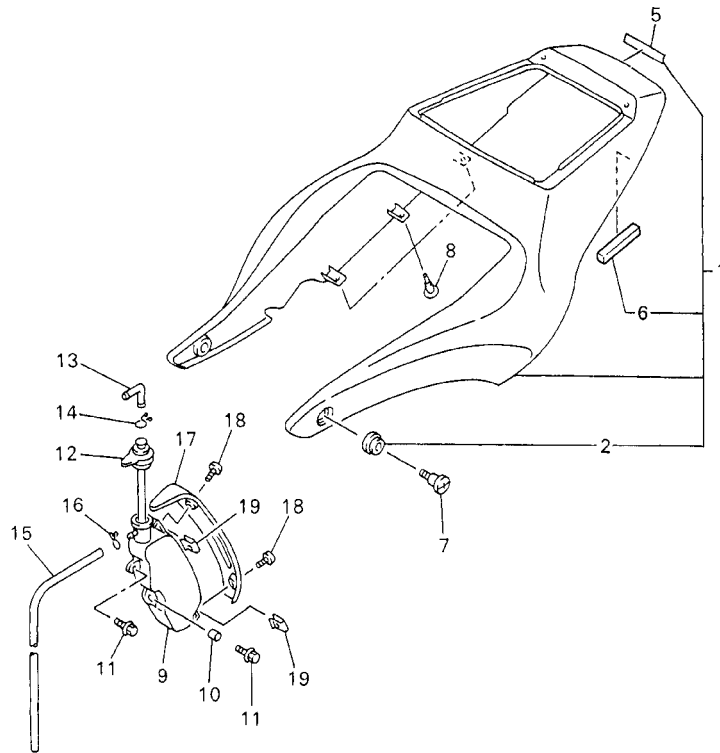

5MTD351-2210

FIG. 21 CUBIERTA LATERAL

REF. NO.	CODIGO NO.	DESCRIPCION	5MTB				OBSERVACION
1	5EB-Y2171-E1-P0	CUBIERTA, LATERAL 1	1				UR VRC1
	5EB-Y2171-F1-P1	CUBIERTA, LATERAL 1	1				UR DPBMC
2	90480-13398	.TAPON	2				
3	5MT-2173E-00	.GRAFICO	1				UR PARA VRC1
	5MT-2173E-10	.GRAFICO	1				UR PARA DPBMC
4	5MT-2173F-00	.GRAFICO	1				UR PARA VRC1
	5MT-2173F-10	.GRAFICO	1				UR PARA DPBMC
5	99241-00080	.EMBLEMA, YAMAHA	1				
6	3VD-12465-00	.AMORTIGUADOR DE RADIADOR	2				
7	90150-06036	TORNILLO CABEZA REDONDA	2				
8	90269-07077	REMACHE	6				
9	5EB-21871-01	TANQUE DE RECUPERACION	1				
10	90387-066K1	COLLAR	1				
11	90119-06117	TORNILLO CON ARANDELA	2				
12	5EB-21875-00	TAPA	1				
13	26H-21828-00	CODO	1				
14	90467-11019	PRESILLA	1				
15	90445-08605	TUBO	1				
16	90467-08003	PRESILLA	1				
17	5EB-2172W-00	CUBIERTA	1				
18	90150-05039	TORNILLO CABEZA REDONDA	2				
19	90183-05061	TUERCA DE RESORTE	2