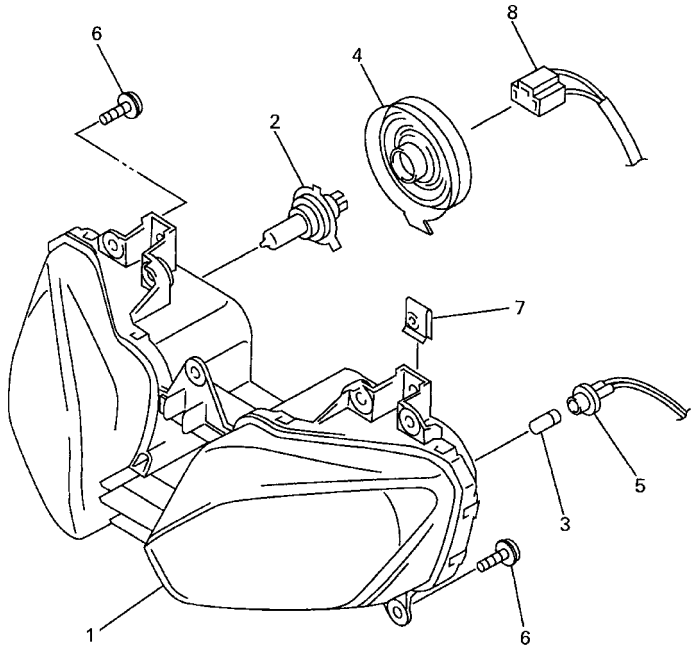

FIG. 42 FARO DELANTERO

REF. NO.	CODIGO NO.	DESCRIPCION	5MTB				OBSERVACION
* 1	5EB-84310-01	UNIDAD DE FARO DELANTERO COMPL	1				
2	8V0-84314-00	BOMBILLA (12V-60/55W)	2				
3	4SV-84347-00	BOMBILLA (12V-5W)	2				
4	4SV-84397-00	CUBIERTA DE ENCASTRE	2				
5	5MT-84312-00	ENCASTRE	2				
6	90164-05014	TORNILLO ROSCA HEMBRA	4				
7	90183-05024	TUERCA DE RESORTE	2				
8	5MT-84359-00	CABLE DE FARO DELANTERO	1				

5EB3351-9420