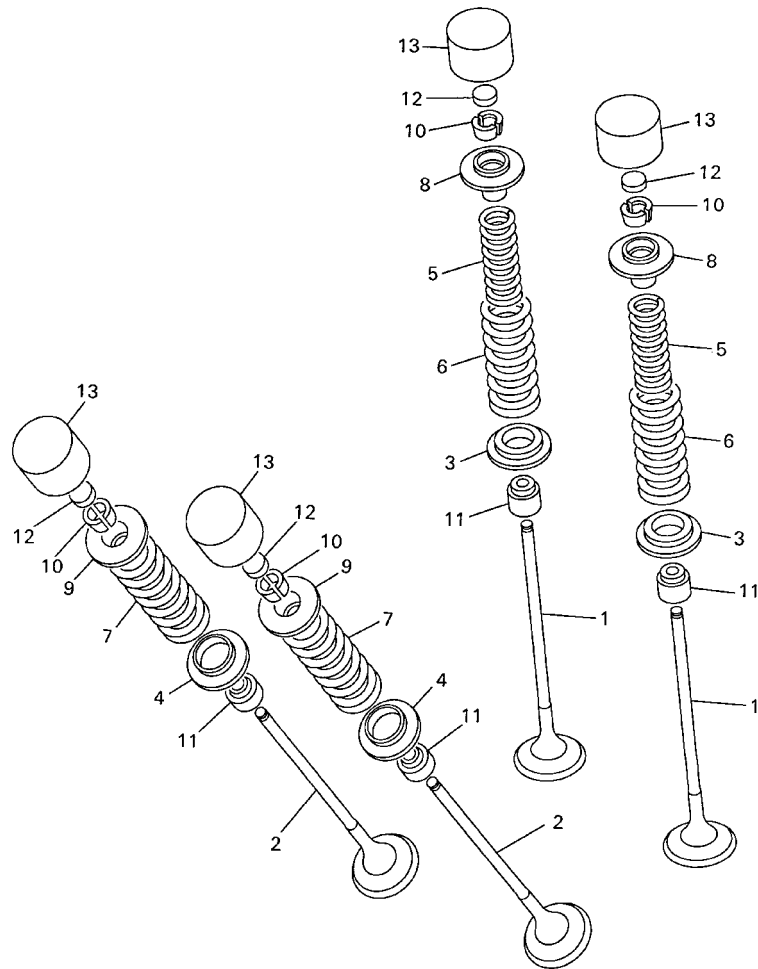

FIG. 3 VALVULA

REF. NO.	CODIGO NO.	DESCRIPCION	5MTB				OBSERVACION
12	1HX-12169-50	COJIN, AJUSTADOR 2 (2.00)	16				UR
	1HX-12169-70	COJIN, AJUSTADOR 2 (2.05)	16				UR
	1HX-12169-90	COJIN, AJUSTADOR 2 (2.10)	16				UR
	1HX-12169-E0	COJIN, JUSTADOR 2 (2.15)	16				UR
	1HX-12169-G0	COJIN, AJUSTADOR 2 (2.20)	16				UR
	1HX-12169-J0	COJIN, AJUSTADOR 2 (2.25)	16				UR
	1HX-12169-L0	COJIN, AJUSTADOR 2 (2.30)	16				UR
	1HX-12169-N0	COJIN, AJUSTADOR 2 (2.35)	16				UR
	1HX-12169-T0	COJIN, AJUSTADOR 2 (2.40)	16				UR
13	5EB-12153-20	LEVANTADOR DE VALVULA	16				UR AZUL
	5EB-12153-09	LEVANTADOR DE VALVULA	16				AP VERDE

5EB3351-9030