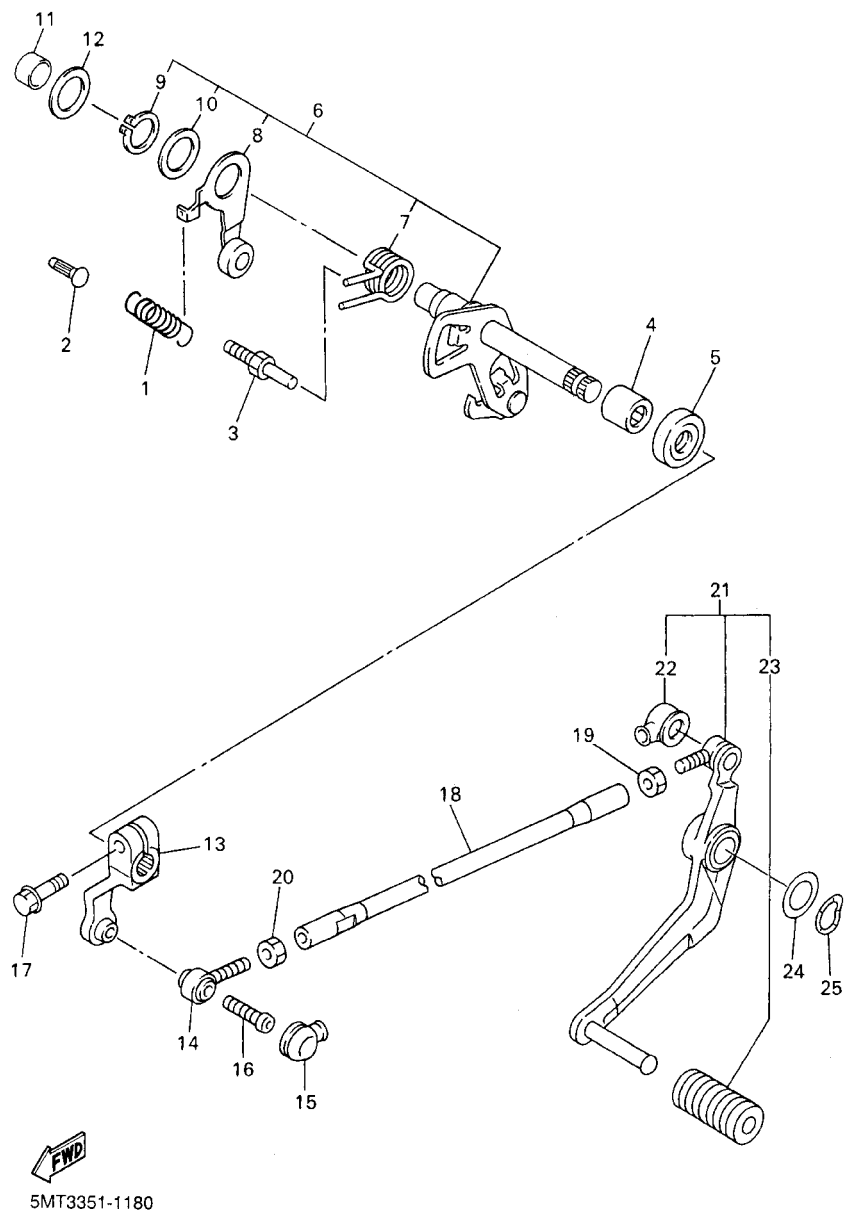

5MT3351-1180

FIG. 18 EJE DE CAMBIO. PEDAL

REF. NO.	CODIGO NO.	DESCRIPCION	5MTB					OBSERVACION
1	90506-14003	RESORTE DE TENSION	1					
2	132-16346-00	GANCHO DE RESORTE	1					
3	4XV-18127-00	PASADOR DE PALANCA	1					
4	93317-11287	COJINETE	1					
5	93101-12004	SELLO ACEITE	1					
6	5MT-18101-00	EJE SELECTOR COMPLETO	1					
7	90508-295B2	RESORTE DE TORSION	1					
8	4XV-18140-00	PALANCA DE TOPE COMPLETA	1					
9	99009-17400	PRESILLA REDONDA	1					
10	90201-177G4	ARANDELA PLANA	1					
11	90387-09001	COLLAR	1					
12	90201-154E8	ARANDELA, DE PLACA (T=1.0)	1					
13	5EB-18112-01	BRAZO DEL CAMBIO	1					
14	3TC-18116-00	VARILLA DE CONECTOR 1	1					
15	4XV-18154-00	CUBIERTA GUARDAPOLVO	1					
16	90111-06019	TORNILLO	1					
17	95824-06020	TUERCA DE REBORDE	1					
18	5EB-18115-00	VARILLA DEL CAMBIO	1					
19	90170-08358	TUERCA	1					
20	95304-06700	TUERCA	1					
21	5EB-18110-10	PEDAL DE CAMBIO COMPLETO	1					
22	2H9-18154-00	CUBIERTA GUARDAPOLVO	1					
23	5EB-18113-00	FUNDA DEL PEDAL DEL CAMBIO	1					
24	90201-12013	ARANDELA PLANA	1					
25	90206-12074	ARANDELA ONDULADA	1