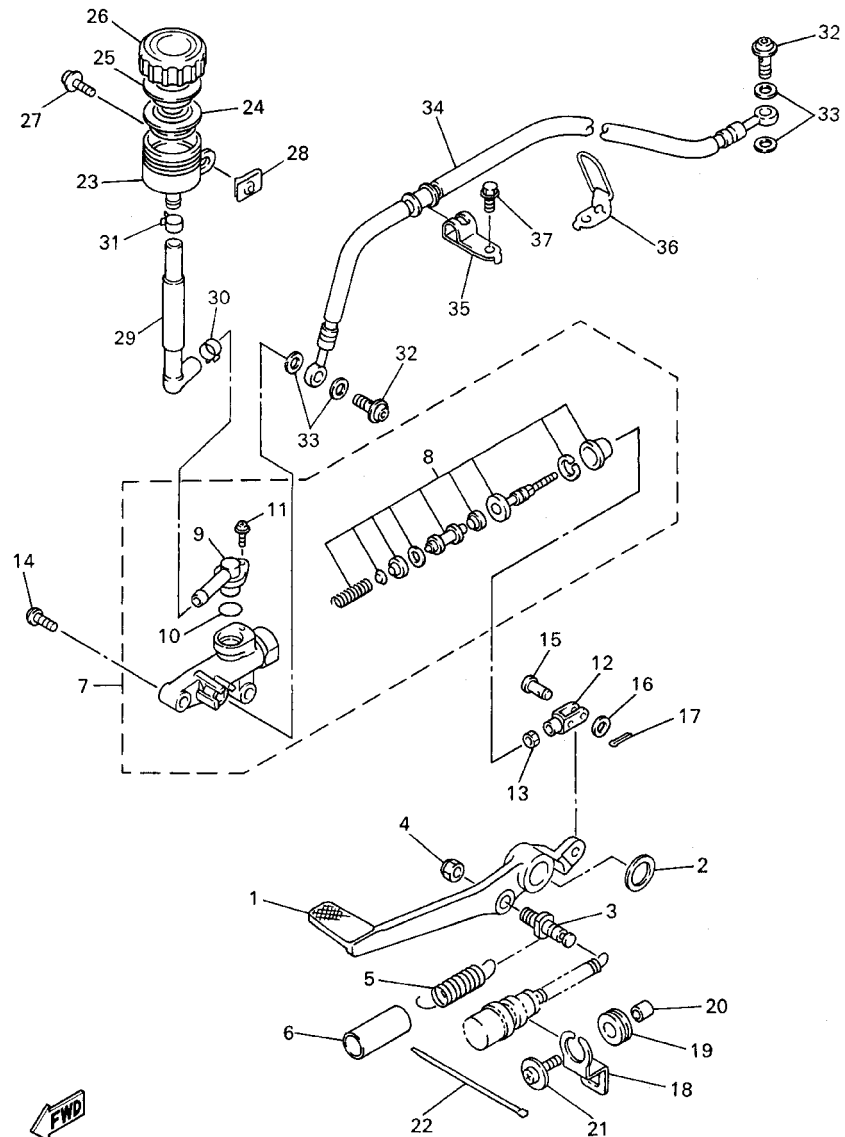

5MT3351-1350

FIG. 35 CILINDRO MAESTRO TRASERO

REF. NO.	CODIGO NO.	DESCRIPCION	5MTB				OBSERVACION
1	5EB-27211-01	PEDAL DE FRENO	1				
2	90206-17084	ARANDELA ONDULADA	1				
3	5EB-27813-00	PASADOR MANIVELA DE PEDAL	1				
4	95604-08100	TUERCA U	1				
5	90506-20193	RESORTE DE TENSION	1				
6	90446-15386	TUBO RESEIRADERO	1				
7	3TU-2583V-01	CILINDRO, MAESTRO TRASERO	1				
8	3TU-W0042-51	JUEGO DE CILINDRO MAESTRO	1				
9	3LN-2582A-00	.CONECTOR	1				
10	3LN-2585F-00	.ANILLO O	1				
11	3LN-2585H-00	.TORNILLO	1				
12	4XV-27222-01	UNION	1				
13	95307-08700	TUERCA	1				
14	92017-08030	PERNO	2				
15	91701-06018	PASADOR DE ABRAZADERA	1				
16	92907-06200	ARANDELA	1				
17	91401-16012	PASADOR DE CHAVETA	1				
18	5EB-2144G-00	SOPORTE DE INTERRUPTOR	1				
19	90480-12607	TAPON	1				
20	90387-06023	COLLAR	1				
21	90159-06150	TORNILLO CON VALONA	1				
22	5Y9-12491-00	GRAMPA 1	1				
23	5JJ-25894-00	TANQUE DE RESERVA	1				
24	2VN-25854-00	DIAFRAGMA TANQUE RESERVA	1				
25	2VN-25855-00	BUJE DE DIAFRAGMA	1				
26	3XP-25852-50	TAPA DE TANQUE DE RESERVA	1				
27	90159-06056	TORNILLO CON VALONA	1