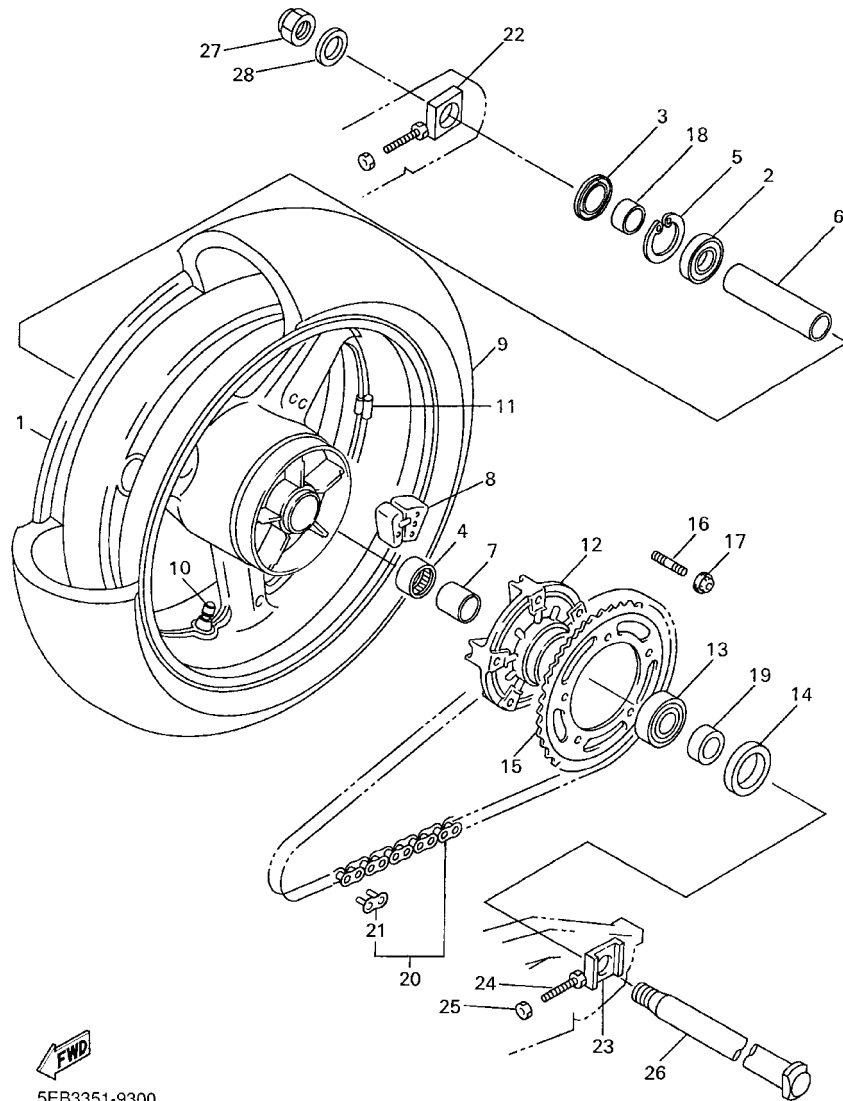

5EB3351-9300

FIG. 30 RUEDA TRASERA

REF. NO.	CODIGO NO.	DESCRIPCION	5MTB				OBSERVACION
1	5EB-25338-00-33	RUEDA FUNDIDA TRASERA	1				YB
2	93306-07806	COJINETE	1				
3	93106-35042	SELLO ACEITE	1				
4	93317-43580	COJINETE	1				
5	99009-52500	PRESILLA REDONDA	1				
6	4XV-25317-00	ESPACIADOR DE COJINETE	1				
7	4XV-25383-00	COLLAR DE RUEDA	1				
8	5EB-25364-01	AMORTIGUADOR	5				
9	*	NEUMATICO (180/55ZR17 PILOT SPORT)	1				LM MICHELIN
10	93900-00030	VALVULA DE ARO	1				
11	5MT-25398-00	BALANCEADOR DE RUEDA(10G)	1				UR
	5MT-25398-10	BALANCEADOR DE RUEDA (20G)	1				UR
	5MT-25398-20	BALANCEADOR DE RUEDA (30G)	1				UR
12	5EB-25366-01	EMBRAGUE DE MASA	1				
13	93306-27802	COJINETE	1				
14	93106-40041	SELLO ACEITE	1				
15	5EB-25448-20	CORONA (48T)	1				
16	90116-10485	ESPARRAGO	5				
17	95607-10200	TUERCA DE AUTO-CIERRE	5				
18	5EB-25377-00	COLLAR DE RUEDA	1				
19	5EB-25376-00	COLLAR DE RUEDA	1				
20	9Y581-55115	CADENA (DID532ZLVKA1-L116)	1				
21	94681-55031	.CONECTOR DE CADENA	1				
22	5EB-25388-00	TIRADOR DE CADENA 1	1				
23	5EB-25389-00	TIRADOR DE CADENA 2	1				
24	90101-08766	TORNILLO	2				
25	95307-08600	TUERCA	2