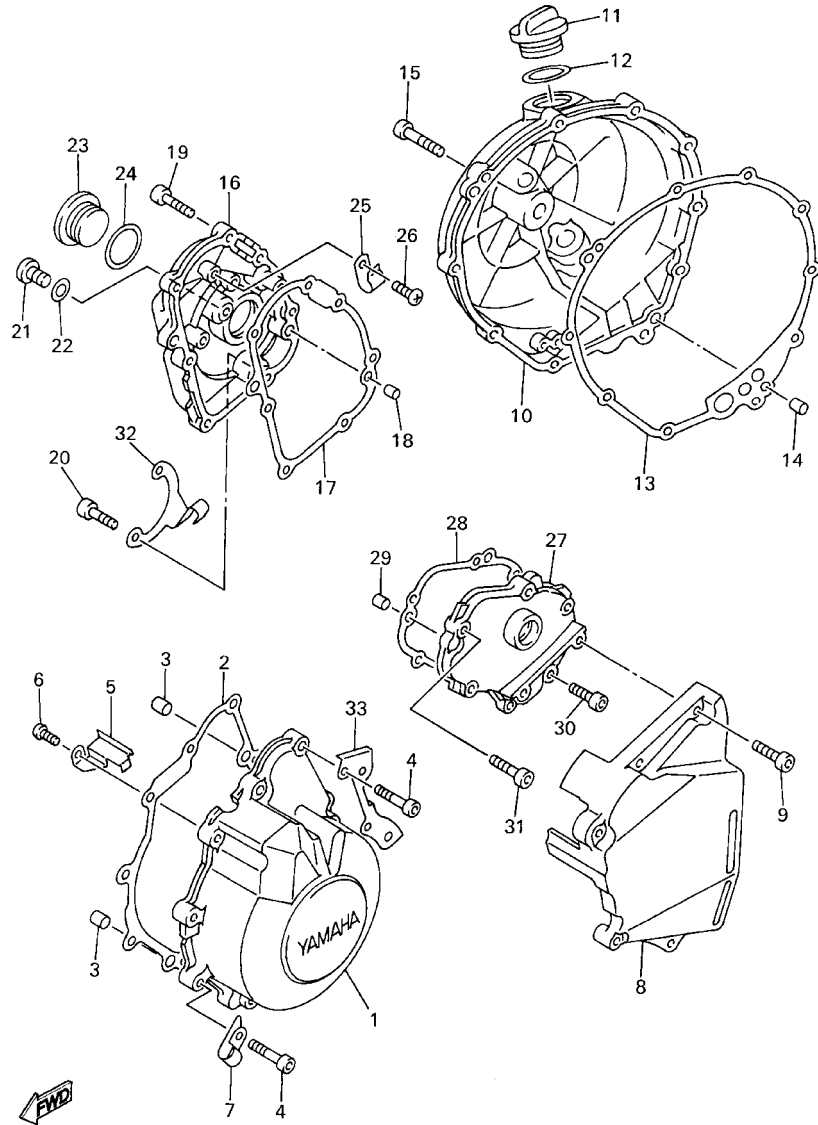

FIG. 13 CUBIERTA DE CARTER 1

5EB3351-9130

REF. NO.	CODIGO NO.	DESCRIPCION	5MTB				OBSERVACION
1	5EB-15411-00	CUBIERTA DE CARTER 1	1				
2	5EB-15451-00	EMPAQ DE CUBIERTA DE CARTER	1				
3	99530-08012	PASADOR, DE ESPIGA	2				
4	91314-06025	PERNO	9				
5	5EB-15484-00	GRAMPA 2	1				
6	98507-06008	TORNILLO DE CABEZA CON PLANA	1				
7	90461-10004	GRAPA	1				
8	5EB-15418-00	CUBIERTA CAJA DE CADENA	1				
9	91314-06025	PERNO	5				
10	5EB-15421-01	TAPA DE CARTER DERECHA	1				
11	3F9-15362-00	TAPON DEL NIVEL DE ACEITE	1				
12	93210-27194	ANILLO O	1				
13	5EB-15461-00	JUNTA TAPA CARTER DRCHO	1				
14	93608-17263	PASADOR DE CLAVIJA	2				
15	91314-06025	PERNO	10				
16	5EB-15416-00	CUBIERTA DE BOMBA DE ACEITE	1				
17	5EB-15456-00	EMPAQ CUBTA.BOMBA ACEITE 1	1				
18	99530-08012	PASADOR, DE ESPIGA	2				
19	91314-06020	PERNO	5				
20	91314-06025	PERNO	2				
21	92014-08012	PERNO	1				
22	90430-08143	JUNTA	1				
23	90340-32116	TORNILLO, DE DRENAJE	1				
24	93210-32172	ANILLO O	1				
25	90462-10182	BRIDA	1				
26	98507-06008	TORNILLO DE CABEZA CON PLANA	1				
27	5EB-15425-00	CUBIERTA 2	1