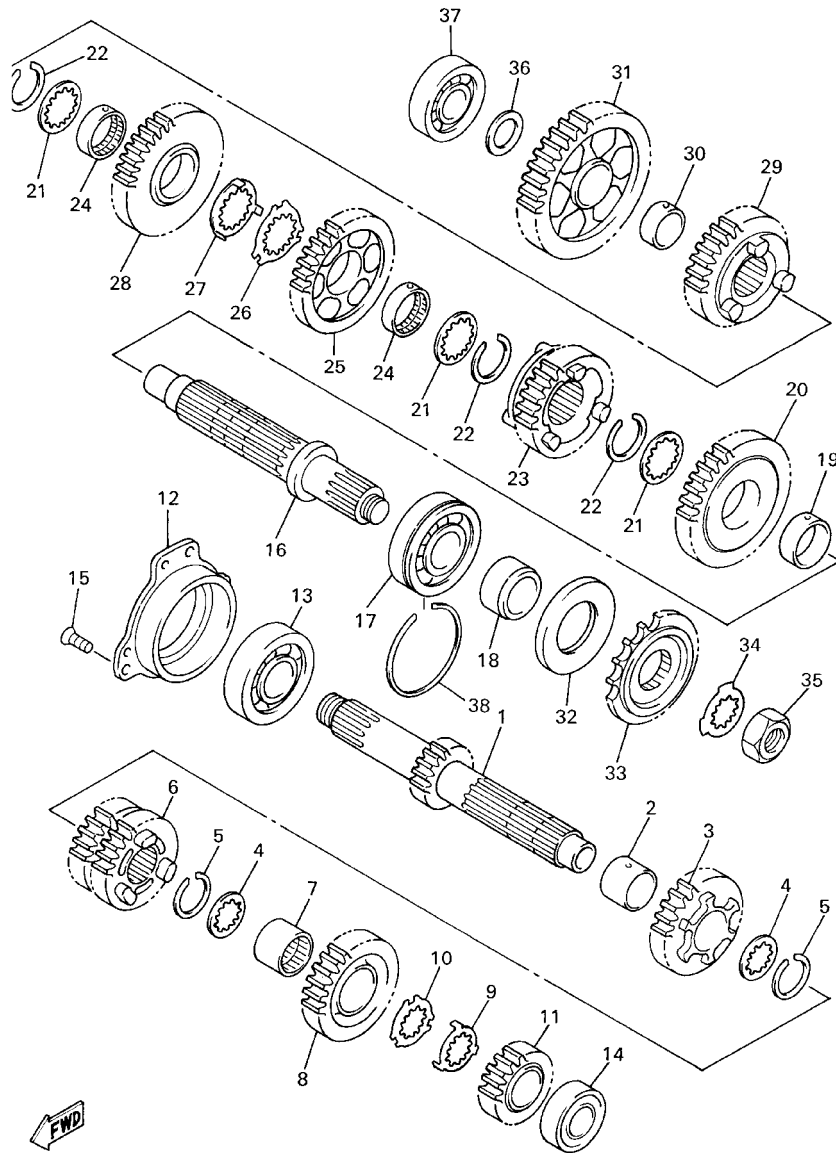

FIG. 16 TRANSMISION

5EB3351-9160

REF. NO.	CODIGO NO.	DESCRIPCION	5MTB				OBSERVACION
1	5EB-17411-00	EJE, PRINCIPAL (13T)	1				
2	90387-253M6	COLLAR	1				
3	5MT-17151-00	ENGRANAJE PINON DE 5TA (21T)	1				
4	90209-21332	ARANDELA DE SEPARACION	2				
5	93440-25084	BOLA	2				
6	5EB-17131-00	ENGRANAJE PINON 3RA/4TA(18T/24T)	1				
7	90387-2513E	COLLAR	1				
8	5EB-17161-00	ENGRANAJE PINON 6TA (24T)	1				
9	90209-22352	ARANDELA DE SEPARACION	1				
10	90209-21351	ARANDELA DE SEPARACION	1				
11	5EB-17121-00	ENGRANAJE DE PINON DE 2DA (13T)	1				
12	5EB-15163-01	CAJA DE COJINETE 1	1				
13	93306-30525	COJINETE (B6305)	1				
14	93306-20464	COJINETE	1				
15	90149-06285	TORNILLO DE REGLAJE	3				
16	5EB-17421-00	EJE SECUNDARIO	1				
17	93306-30546	COJINETE (B6305A5 ESPECIAL)	1				
18	90387-2504A	COLLAR	1				
19	90387-2813C	COLLAR	1				
20	5EB-17221-00	ENGRANAJE RUEDA DE 2DA (37T)	1				
21	90209-25342	ARANDELA DE SEPARACION	3				
22	93440-28062	BOLA	3				
23	5MT-17261-00	ENGRANAJE RUEDA DE 6TA (26T)	1				
24	90387-2813D	COLLAR	2				
25	5EB-17241-00	ENGRANAJE DE RUEDA 4TA (32T)	1				
26	90209-25349	ARANDELA DE SEPARACION	1				
27	90209-25350	ARANDELA DE SEPARACION	1