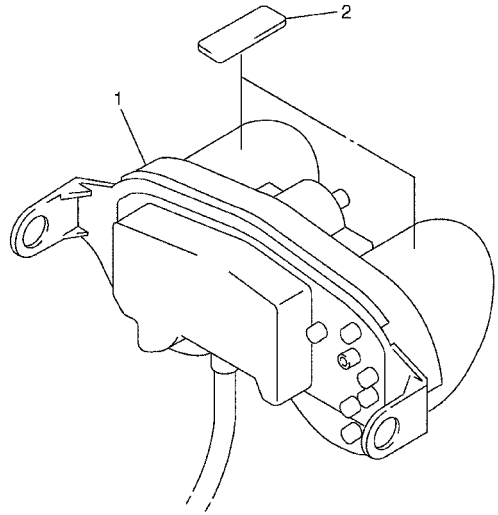

FIG. 43 LUZ DE COLA

REF. NO.	CODIGO NO.	DESCRIPCION	5MTB				OBSERVACION
1	5MT-84710-00	CONJT. FARO TRASERO	1				
2	3TU-2475M-00	SELLO	2				
3	5MT-84745-00	UNIDAD DE LUZ DE LICENCIA COMP	1				
4	5MT-84747-00	.CUBIERTA	1				
5	4HC-84744-00	.BOMBILLA (12V-5W)	1				

5MT3351-1430