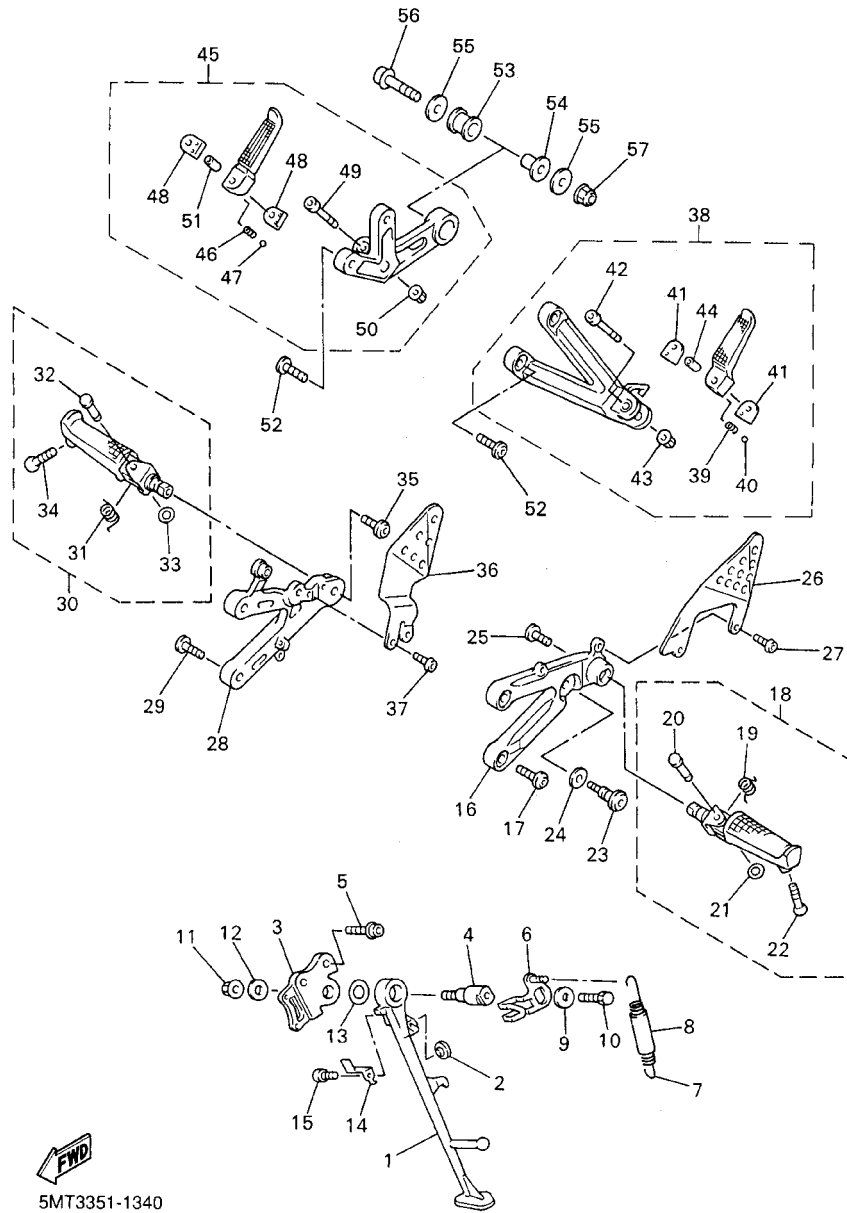

FIG. 34 SOPORTE. APOYAPIE

5MT3351-1340

REF. NO.	CODIGO NO.	DESCRIPCION	5MTB				OBSERVACION
1	5EB-27311-00	PUNTAL LATERAL	1				
2	128-27114-00	TOPE DE PUNTAL PRINCIPAL	1				
3	5JJ-27321-00	SOPORTE DE PUNTAL LATERAL	1				
4	4NX-27351-00	GUIA DE PUNTAL LATERAL	1				
5	90109-105G7	PERNO	2				
6	5GV-27352-00	GANCHO DE PUNTAL LATERAL	1				
7	90506-18003	RESORTE DE TENSION	1				
8	90445-19002	TUBO (L60)	1				
9	90201-081R9	ARANDELA PLANA	1				
10	90101-08662	TORNILLO	1				
11	95607-10200	TUERCA DE AUTO-CIERRE	1				
12	90201-101J1	ARANDELA PLANA	1				
13	90201-146F9	ARANDELA PLANA	1				
14	5JJ-27315-00	CONEXION DE PUNTAL LATERAL	1				
15	90110-06226	TORNILLO ALLEN	1				
16	5EB-27442-00	SOPORTE 2	1				
17	90109-085G6	PERNO	2				
18	5MT-27410-00	APOYAPIE DELANTERO (MI)	1				
19	90508-183B9	.RESORTE DE TORSION	1				
20	90243-08029	.PASADOR	1				
21	90201-06042	.ARANDELA PLANA	1				
22	90109-08018	.PERNO	1				
23	4BP-27434-01	PERNO	1				
24	90201-08326	ARANDELA PLANA	1				
25	90109-103A9	PERNO	1				
26	5EB-27445-01	PLACÉ 1	1				
27	90111-06003	TORNILLO	2