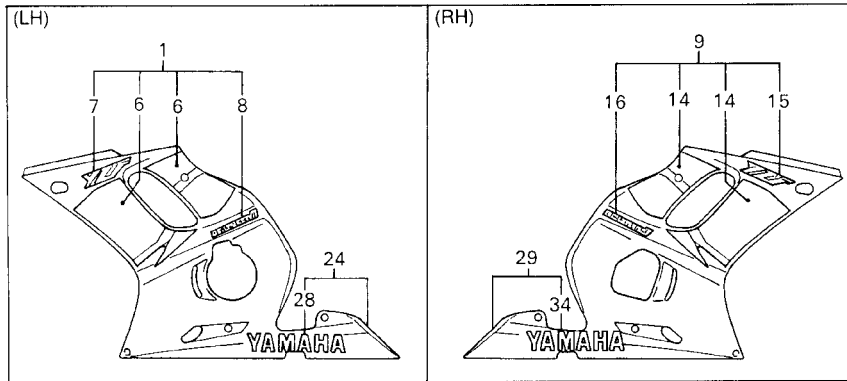

5MTD351-2370

FIG. 37 BOVEDA 2

REF. NO.	CODIGO NO.	DESCRIPCION	5MTB				OBSERVACION
1	5EB-Y283U-90-P3	PANEL 1	1				UR VRC1
	5EB-Y283U-A0-P1	PANEL 1	1				UR DPBMC
2	5EB-28415-00	.AMORTIGUADOR 1	1				
3	5EB-28416-00	.AMORTIGUADOR 2	1				
4	90183-05024	.TUERCA DE RESORTE	3				
5	90480-13398	.TAPON	1				
6	5MT-28301-40	.JUEGO DE CALCOMANIAS 1	1				UR PARA VRC1
	5MT-28301-50	.JUEGO DE CALCOMANIAS 1	1				UR PARA DPBMC
7	4XV-2839H-80	.EMBLEMA	1				UR PARA VRC1
	4XV-2839H-70	.EMBLEMA	1				UR PARA DPBMC
8	5EB-28328-70	.EMBLEMA	1				UR PARA VRC1
	5EB-28328-60	.EMBLEMA	1				UR PARA DPBMC
9	5EB-Y283V-A0-P3	PANEL 2	1				UR VRC1
	5EB-Y283V-B0-P1	PANEL 2	1				UR DPBMC
10	5EB-28415-10	.AMORTIGUADOR 1	1				
11	5EB-28416-10	.AMORTIGUADOR 2	1				
12	90183-05024	.TUERCA DE RESORTE	3				
13	90480-13398	.TAPON	1				
14	5MT-28303-40	.JUEGO DE CALCOMANIAS 2	1				UR PARA VRC1
	5MT-28303-50	.JUEGO DE CALCOMANIAS 2	1				UR PARA DPBMC
15	4XV-2839H-80	.EMBLEMA	1				UR PARA VRC1
	4XV-2839H-70	.EMBLEMA	1				UR PARA DPBMC
16	5EB-28328-70	.EMBLEMA	1				UR PARA VRC1
	5EB-28328-60	.EMBLEMA	1				UR PARA DPBMC
17	90150-05039	TORNILLO CABEZA REDONDA	8				
18	90150-06036	TORNILLO CABEZA REDONDA	2				
19	5EB-2836K-00	PANEL 1	1