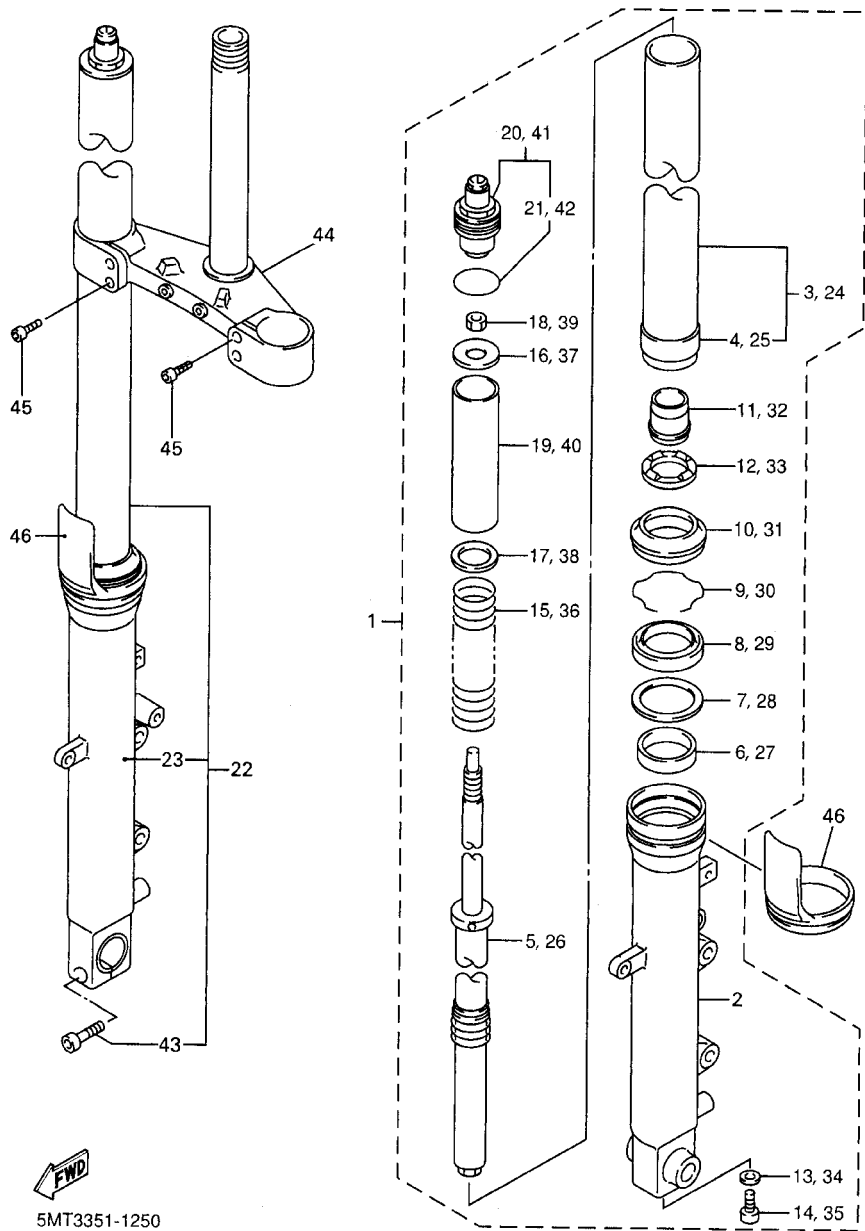

5MT3351-1250

FIG. 25 HORQUILLA DELANTERA

REF. NO.	CODIGO NO.	DESCRIPCION	5MTB				OBSERVACION
28	4V4-23146-L0	.ARANDELA DE SELLO DE ACEITE	1				
29	4PU-23145-01	.RETEN DE ACEITE	1				
30	4V4-23153-L0	.ANILLO DE ENGANCHE	1				
31	4PU-23144-00	.GUARDAPOLVO	1				
32	5MT-23173-00	.VASTAGO AHUSADO	1				
33	5MT-23195-00	.GOMA	1				
34	2K8-23158-L0	.EMPAQUE	1				
35	3LC-23181-00	.TORNILLO CABEZAHEXAGONAL	1				
36	5MT-23141-00	.RESORTE HORQUILLA DELANT.	1				
37	3TJ-23149-10	.ARANDELA DE RESORTE SUPERIOR	1				
38	3LR-23149-00	.ARANDELA DE RESORTE SUPERIOR	1				
39	3LC-23357-00	.TUERCA	1				
40	5MT-23118-00	.SEPARADOR	1				
41	5MT-23111-00	.TAPON	1				
42	4V4-23188-L0	.ANILLO O	1				
43	91314-08035	.PERNO	1				
44	5MT-23340-00	PLATINA INFERIOR COMPLETA	1				
45	91314-08025	PERNO	4				
46	4PU-2331G-00	CUBIERTA	2