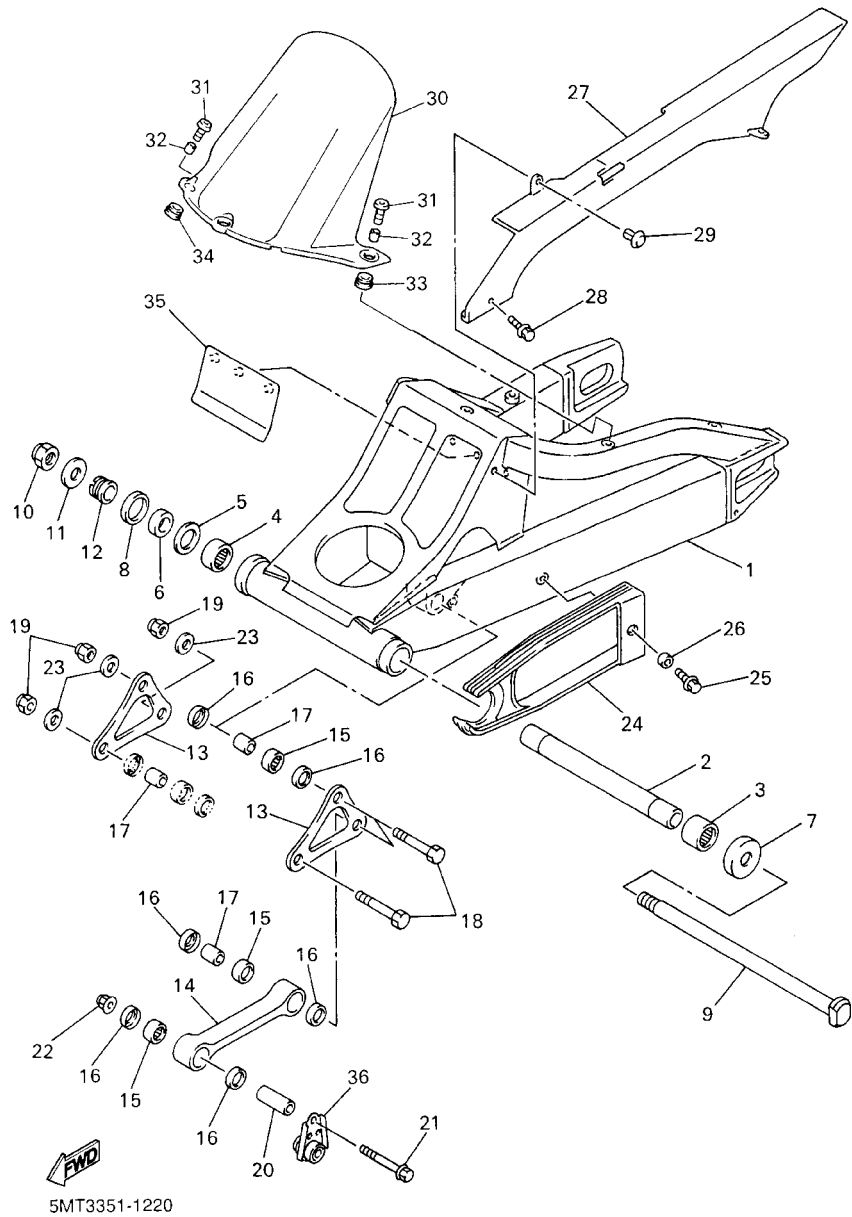

FIG. 22 BRAZO TRASERO

REF. NO.	CODIGO NO.	DESCRIPCION	5MTB				OBSERVACION
28	90119-06052	TORNILLO CON ARANDELA	2				
29	90269-07076	REMACHE	1				
30	5MT-21650-00	GUARDABARRO TRASERO COMP.	1				
31	90149-06302	TORNILLO DE REGLAJE	3				
32	90387-0600V	COLLAR	3				
33	90480-12005	TAPON	2				
34	90480-12003	TAPON	1				
35	30X-21621-00	CHARNELA	1				
36	5EB-21446-00	SOPORTE DE SILENCIADOR 2	1