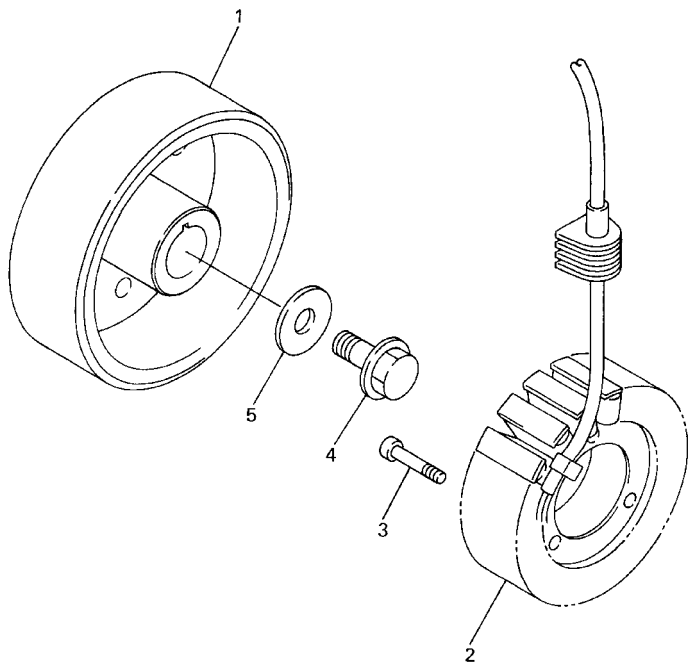

FIG. 38 GENERADOR

REF. NO.	CODIGO NO.	DESCRIPCION	5MTB				OBSERVACION
1	5EB-81450-00	ROTOR COMPLETO	1				
2	5EB-81410-00	ESTATOR COMPLETO	1				
3	91317-06035	PERNO	3				
4	90105-126A8	TORNILLO	1				
5	90201-12008	ARANDELA PLANA	1				

5EB3351-9380