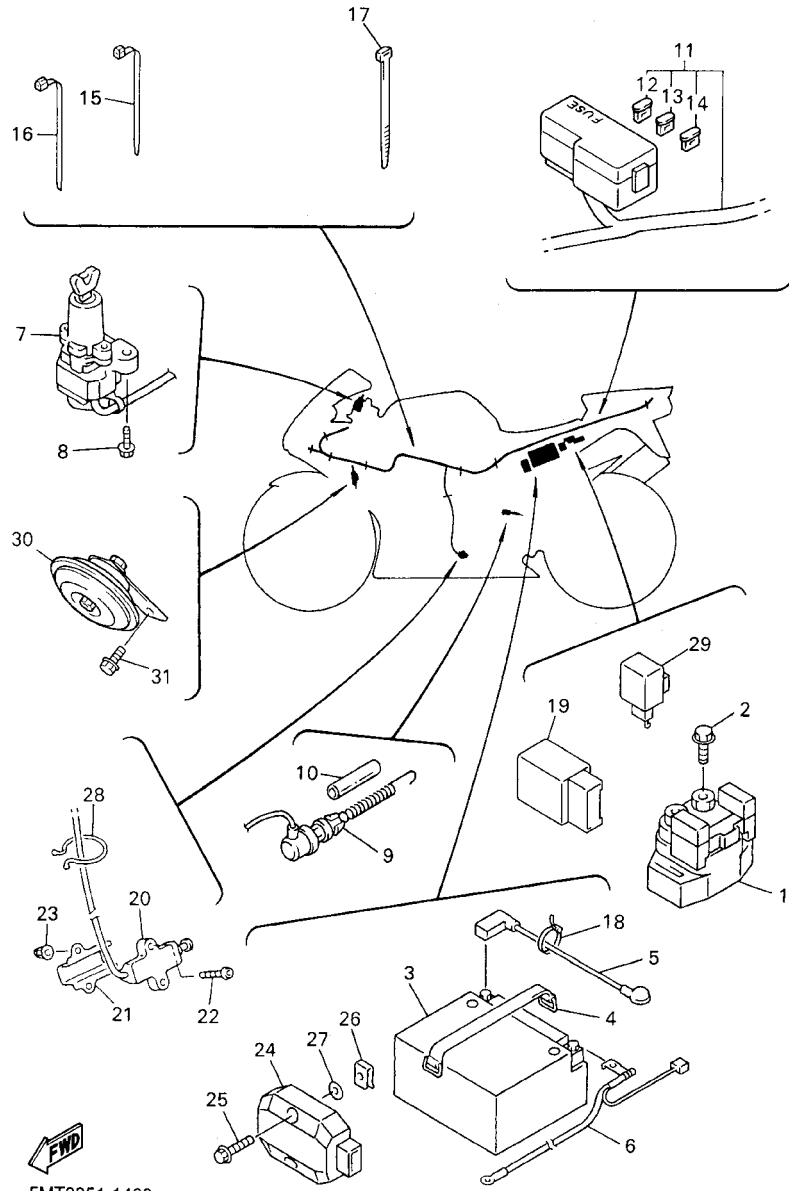

FIG. 46 EQUIPO ELECTRICO 2

FWD
5MT3351-1460

REF. NO.	CODIGO NO.	DESCRIPCION	5MTB				OBSERVACION
1	4YR-81940-00	CONJUNTO ARRANCADOR RELEVO	1				
2	95027-06008	PERNO, DE BRIDA	2				
3	5FL-82100-00	BATERIA COMPLETA (GT9B-4)	1				
4	5JJ-82131-00	TIRANTE DE BATERIA	1				
5	5JJ-82115-00	CABLE CONDUCTOR POSITIVO	1				
6	5MT-82116-10	CABLE CONDUCTOR NEGATIVO	1				
7	5EB-82501-01	LLAVE DE IGNICION COMPLT	1				
8	90109-080G5	PERNO	2				
9	3XV-82530-01	INTERRUPTOR DE PARADA COMPLETO	1				
10	90446-08001	TUBO RESEIRADERO	1				
11	5MT-82590-00	CONJUNTO DE CABLES	1				
12	5JJ-82151-10	.FUSIBLE (15A-BL)	3				
13	5JJ-82151-00	.FUSIBLE (7.5A-BL)	3				
14	5JJ-82151-20	.FUSIBLE (20A-BL)	2				
15	90464-12045	BRIDA	1				
16	90464-13073	BRIDA	1				
17	3MA-82591-00	BANDA	2				
18	90464-13077	BRIDA	2				
19	5EB-81950-20	RELE COMPLETO	1				
20	5EB-82566-00	INTERRUPTOR	1				
21	5JJ-82388-00	PLACA	1				
22	92017-05030	PERNO	2				
23	95607-05200	TUERCA DE AUTO-CIERRE	2				
24	4JH-81960-01	RECTIFICADOR Y REGULADOR	1				
25	95827-06025	TUERCA DE REBORDE	2				
26	90183-06053	TUERCA DE RESÓRTE	2				
27	90202-05187	ARANDELA DE PLANA	2