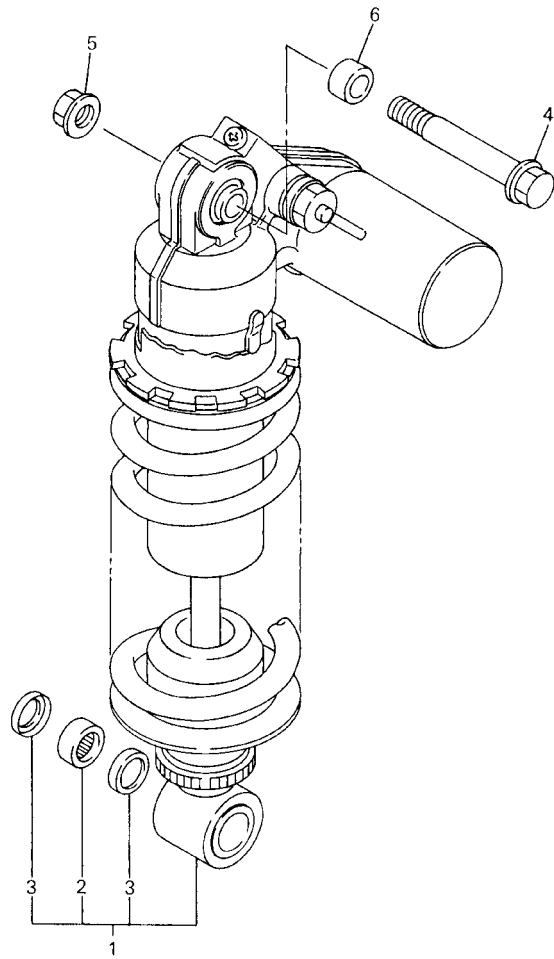

FIG. 23 SUSPENSION TRASERO

REF. NO.	CODIGO NO.	DESCRIPCION	5MTB					OBSERVACION
1	5MT-22210-00	AMORTIGUADOR TRASERO COMPLETO	1					
2	93315-31759	.COJINETE	1					
3	93109-17071	.SELLO ACEITE	2					
4	90105-10376	TORNILLO	1					
5	95607-10200	TUERCA DE AUTO-CIERRE	1					
6	90387-1013U	COLLAR	1