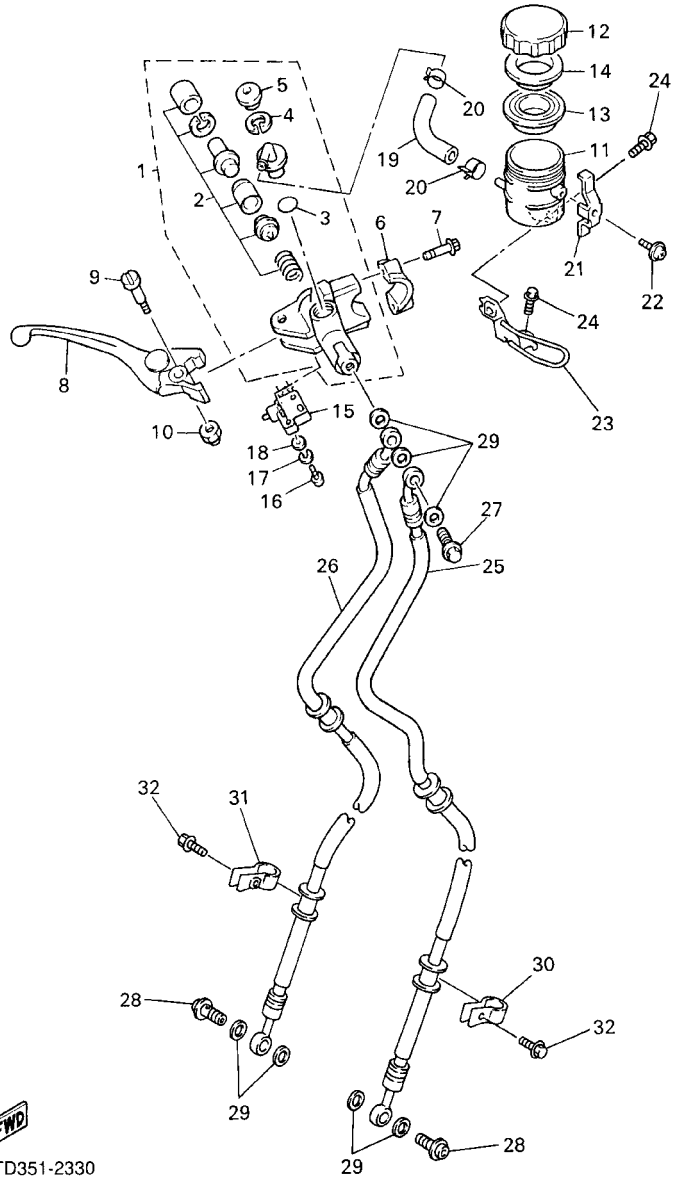

FIG. 33 CILINDRO MAESTRO DELANTERO

5MTD351-2330

REF. NO.	CODIGO NO.	DESCRIPCION	5MTB				OBSERVACION
1	5EB-W2587-01	CILINDRO MAESTRO SUB COMPLET	1				
2	5MT-W0041-00	JUEGO DE CILINDRO MAESTRO	1				
3	93210-15620	.ANILLO O	1				
4	2VN-25866-00	.PRESILLA REDONDA	1				
5	3FV-2589A-00	.CUBIERTA PARA POLVO	1				
6	56A-25867-00	SOPORTE DE CILINDRO MAESTRO	1				
7	5EB-26332-00	PERNO	2				
8	5EB-83922-01	PALANCA 2	1				
9	3FV-2589F-00	PERNO DE PALANCA	1				
10	95606-06100	PERNO DE PUNTAL	1				
11	3FV-25894-00	TANQUE DE RESERVA	1				
12	3GM-25852-50	TAPA DE TANQUE DE RESERVA	1				
13	3FV-25854-00	DIAFRAGMA TANQUE RESERVA	1				
14	2J2-25855-50	BUJE DE DIAFRAGMA	1				
15	4HM-83980-00	INTERRUP.PARADA DELANTERO	1				
16	98502-04012	TORNILLO DE CABEZA CON PLANA	1				
17	92902-04100	ARANDELA	1				
18	92902-04600	ARANDELA	1				
19	5EB-2582F-00	TUBO	1				
20	90467-12085	PRESILLA	2				
21	3FV-2589G-00	SOPORTE	1				
22	3GM-2589H-00	TORNILLO	1				
23	5MT-26292-00	SOPORTE	1				
24	95027-06012	PERNO, DE BRIDA	2				
25	5EB-25872-00	MANGUERA DE FRENO 1	1				
26	5EB-25873-00	MANGUERA DE FRENO 2	1				
27	90401-10160	PERNO DE UNION	1