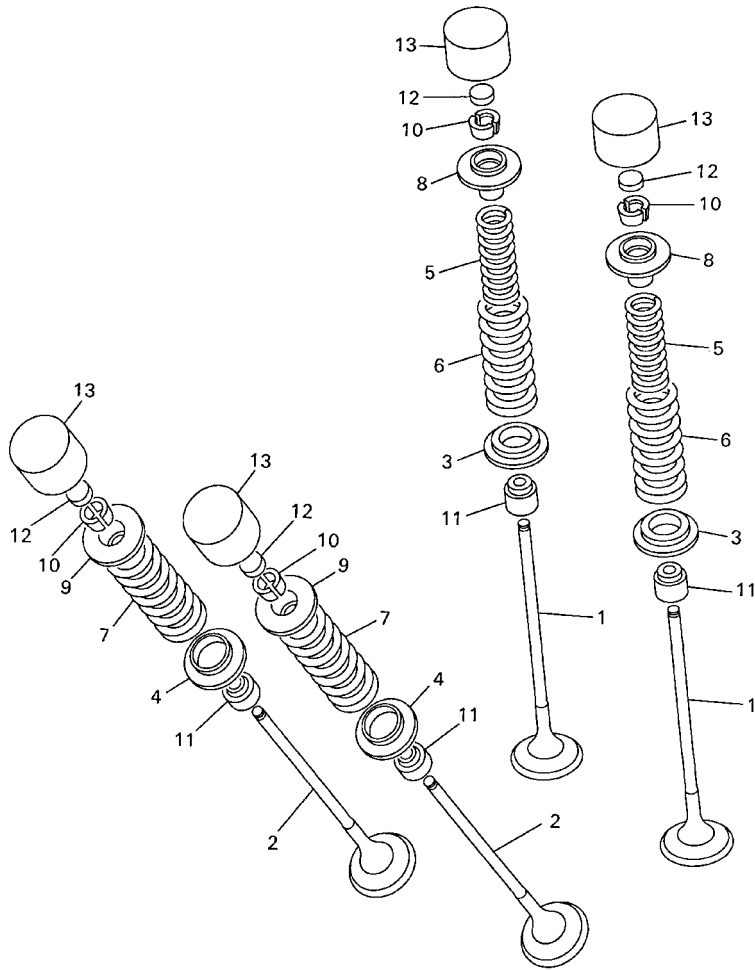

FIG. 3 VALVULA

5EB3351-9030

REF. NO.	CODIGO NO.	DESCRIPCION	5MTB				OBSERVACION
1	5EB-12111-00	VALVULA DE ADMISION	8				
2	5EB-12121-00	VALVULA DE ESCAPE	8				
3	5EB-12116-00	ASIENTO RESORTE DE VALVULA	8				
4	5EB-12126-00	ASIENTO RESORTE DE VALVULA2	8				
5	5EB-12113-00	RESORTE VALVULA INTERNA	8				
6	5EB-12114-00	RESORTE VALVULA EXTERIOR	8				
7	5EB-12124-01	RESORTE VALVULA EXTERIOR	8				
8	5EB-12117-00	RETEN RESORTE DE VALVULA	8				
9	5EB-12127-00	RETEN RESORTE DE VALVULA	8				
10	1HX-12118-00	SEGURO DE VALVULA	32				
11	4TV-12119-00	SELLO DE ACEITE VALVULA	16				
12	1HX-12168-00	COJIN, AJUSTADOR 2 (1.20)	16				UR
	1HX-12168-20	COJIN, AJUSTADOR 2 (1.25)	16				UR
	1HX-12168-40	COJIN, AJUSTADOR 2 (1.30)	16				UR
	1HX-12168-60	COJIN, AJUSTADOR 2 (1.35)	16				UR
	1HX-12168-80	COJIN, AJUSTADOR 2 (1.40)	16				UR
	1HX-12168-A0	COJIN, AJUSTADOR 2 (1.45)	16				UR
	1HX-12168-F0	COJIN, AJUSTADOR 2 (1.50)	16				UR
	1HX-12168-H1	COJIN, AJUSTADOR 2 (1.55)	16				UR
	1HX-12168-K1	COJIN, AJUSTADOR 2 (1.60)	16				UR
	1HX-12168-M1	COJIN, AJUSTADOR 2 (1.65)	16				UR
	1HX-12168-R1	COJIN, AJUSTADOR 2 (1.70)	16				UR
	1HX-12168-U1	COJIN, AJUSTADOR 2 (1.75)	16				UR
	1HX-12168-W1	COJIN, AJUSTADOR 2 (1.80)	16				UR
	1HX-12168-Y1	COJIN, AJUSTADOR 2 (1.85)	16				UR
	1HX-12169-11	COJIN, AJUSTADOR 2 (1.90)	16				UR
	1HX-12169-31	COJIN, AJUSTADOR 2 (1.95)	16				UR