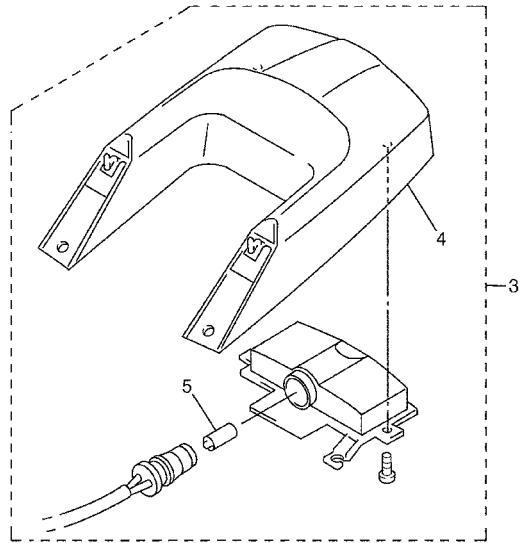

FIG. 43 LUZ DE COLA

REF. NO.	CODIGO NO.	DESCRIPCION	5MTB				OBSERVACION
1	5MT-84710-00	CONJT. FARO TRASERO	1				
2	3TU-2475M-00	SELLO	2				
3	5MT-84745-00	UNIDAD DE LUZ DE LICENCIA COMP	1				
4	5MT-84747-00	.CUBIERTA	1				
5	4HC-84744-00	.BOMBILLA (12V-5W)	1				

5MT3351-1430