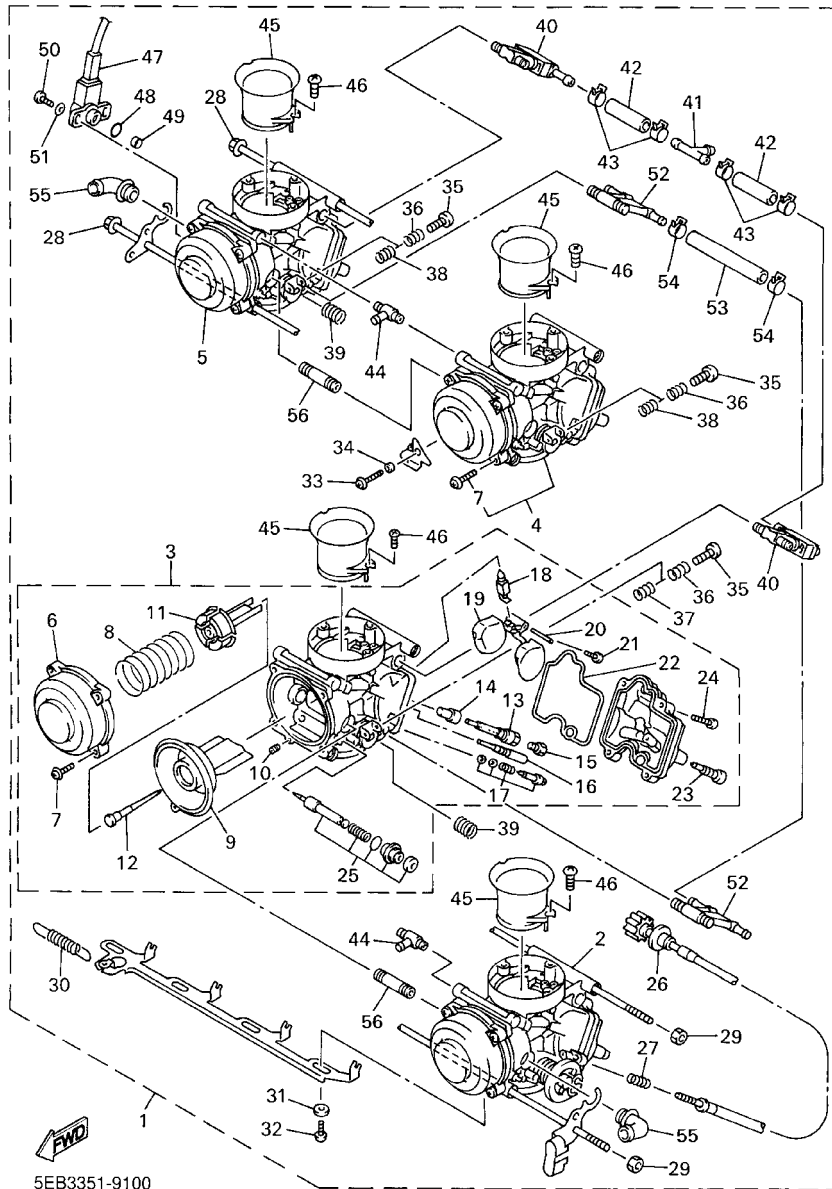

FIG. 10 CARBURADOR

5EB3351-9100

REF. NO.	CODIGO NO.	DESCRIPCION	5MTB				OBSERVACION
1	5EB-14900-31	CARBURADOR COMPLETO	1				
2	5EB-14901-31	..CARBURADOR COMPLETO 1	1				
3	5EB-14902-31	..CARBURADOR COMPLETO 2	1				
4	5EB-14903-31	..CARBURADOR COMPLETO 3	1				
5	5EB-14904-31	..CARBURADOR COMPLETO 4	1				
6	5EB-14958-00	..CUBIERTA DE DIAFRAGMA	1				
7	4JH-14216-00	..TORNILLO	3				UR #3
4JH-14216-00	..TORNILLO	4					UR #1,2,4
8	5EB-14933-00	..RESORTE DE DIAFRAGMA	1				
9	5EB-14940-00	..DIAFRAGMA COMPLETO	1				
10	4JH-14515-00	..INYECTOR	1				
11	5EB-14936-00	..ASIENTO DE RESORTE	1				
12	5EB-14916-01	..AGUJA DE SURTIDOR(N7RA)	1				UR #1,4
5EB-14916-11	..AGUJA DE SURTIDOR(N7SA)	1					UR #2,3
13	5EB-1414G-00	..AEUJA DE CARB.	1				
14	5EB-14244-00	..SOSTEN DE BOQUILLA	1				
15	3TJ-14943-88	..INYECTOR PRINCEPAL (#152)	1				UR #1,4
3TJ-14943-87	..INYECTOR PRINCIPAL (#148)	1					UR #2,3
16	5EB-14948-02	..INYECTOR (#38)	1				
17	5EB-14105-00	..TORNILLO DE PILOTO	1				
18	5EB-14107-00	..VALVULA DE AGUJA	1				
19	5EB-14985-00	..BOIA	1				
20	676-14548-00	..PASADOR DE BRAZO DE BOIA	1				
21	688-14592-00	..TORNILLO	1				
22	5EB-14984-00	..EMPAQUE CAMARA DE BOIA	1				
23	3TJ-14191-40	..TORNILLO DE DRENAGE	1				
24	98502-04014	..TORNILLO DE CABEZA CON PLAN	4