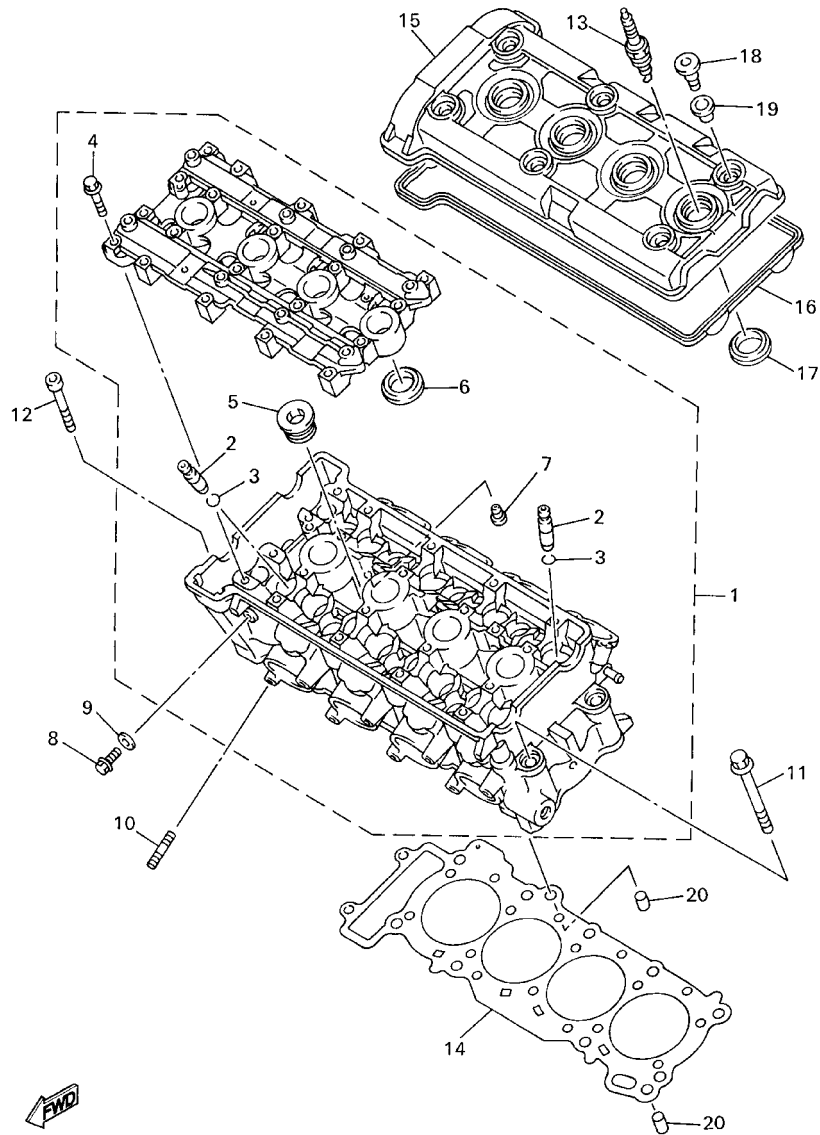

EJEMPLO

PIEZAS NO.	DESCRIPCION	CANT.	OBSERVACION
2N4-24110-00-X5	.COMP. DEL TANQUE	2	MXR
3J1-24240-10	.GRAFICO, DEL TANQUE	1	para MXR

- Números de Serie

No. de Serie del motor.

No. de Serie del bastidor

- Debe tenerse en cuenta que las ilustraciones sirven como guía para la búsqueda de las referencias y no deben usarse para el montaje. Durante el montaje, se recomienda usar el manual de Taller correspondiente.
- EL asterisco (*) antes del número de referencia indica los elementos modificados después de la primera edición.

ROTULO DE MODELO

(1) El rótulo llamada "Rótulo de Modelo" está en la ubicación indicada abajo en el (3). Cuando se utilice este catálogo de partes, se ruega cotejar entre el "código de modelo-número de código de producción" del catálogo y el "código de modelo-número de código de producción" indicado en el Rótulo de Modelo fijado en el producto correspondiente.

(2) Indicación del "Rótulo de Modelo"

a: Código de tipo de Modelo

b: Número de código de Producción

c: Tipo de color

(3) Ubicación de fijación del Rótulo de Modelo

(4) Código de Modelo-Número de código de Producción del Modelo Listado en este Catálogo de Partes

5EB3351-9010

FIG. 1 CILINDRO

REF. NO.	CODIGO NO.	DESCRIPCION	5MTB				OBSERVACION
1	5MT-11101-00	CULATA DE CILINDRO COMPLETA	1				
2	5EB-11133-10	.GUIA VALV.DE ADM.	16				
3	93440-10153	.BOLA	16				
4	90105-067A6	.TORNILLO	20				
5	90340-27001	.TORNILLO, DE DRENAJE	3				
6	5EB-11195-00	.EMPAQUE	4				
7	11H-15138-00	.BOQUILLA 1	1				
8	95027-08012	PERNO, DE BRIDA	1				
9	90430-08119	JUNTA	1				
10	95617-08625	PERNO DE PUNTAL	8				
11	90119-10003	TORNILLO CON ARANDELA	10				
12	91317-06045	PERNO	2				
13	94701-00402	BUJIA (NGK CR10EK)	4				
14	5EB-11181-00	JUNTA, DE CULATA 1	1				
15	5EB-11191-00	TAPA CULATA DE CILINDRO 1	1				
16	5EB-11193-00	EMPAQUE	1				
17	5EB-11195-00	EMPAQUE	4				
18	90109-066F0	PERNO	6				
19	4KG-1111G-00	CASQUILLO DE GOMA	6				
20	99530-10114	PASADOR, DE ESPIGA	2				