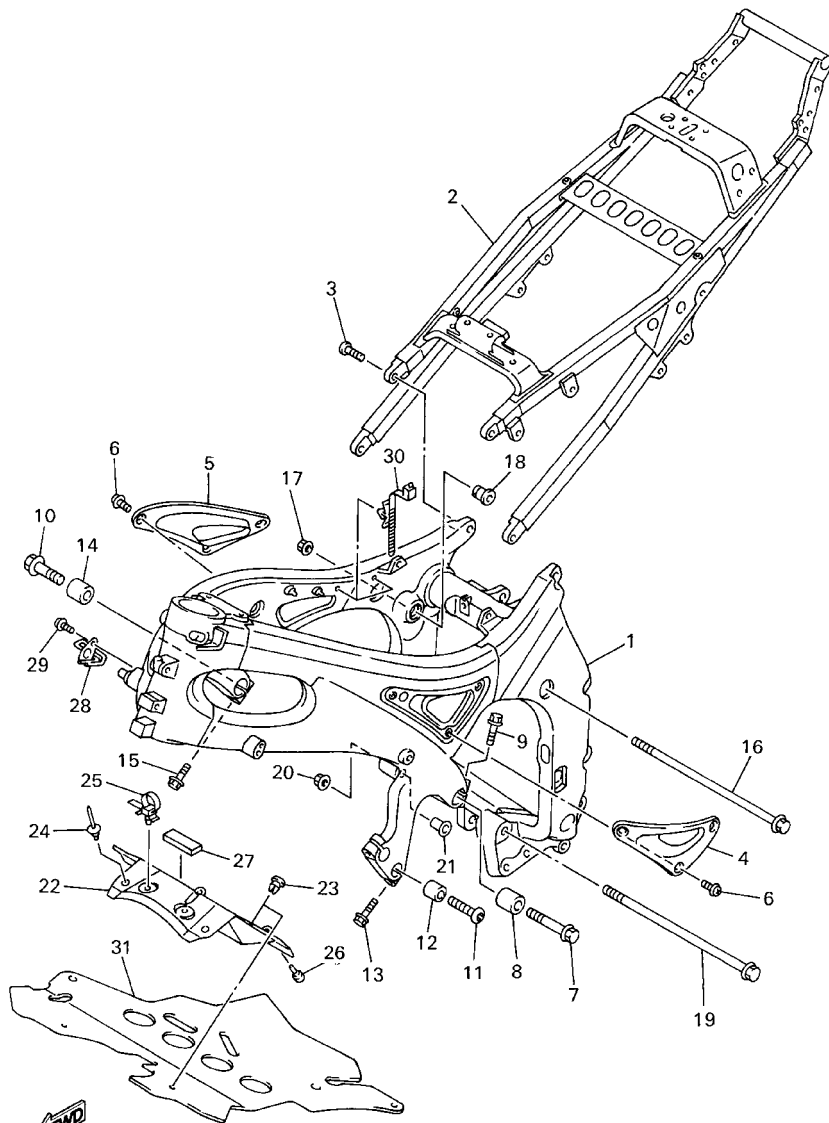

5EB3351-9190

FIG. 19 CUADRO

REF. NO.	CODIGO NO.	DESCRIPCION	5MTB				OBSERVACION
1	5EB-21110-01	ARMAZON COMPLETO	1				
2	5EB-21190-01	CUADRO TRASERO COMPLETA	1				
3	90111-10018	TORNILLO	4				
4	5EB-2117V-00	CUBIERTA 7	1				
5	5EB-2117W-00	CUBIERTA 8	1				
6	90154-05059	TORNILLO DE LIGAR	6				
7	95027-12060	PERNO, DE BRIDA	1				
8	90387-1414W	COLLAR	1				
9	95027-08035	PERNO, DE BRIDA	1				
10	90105-12004	TORNILLO	1				
11	92017-10040	PERNO	2				
12	90387-1214V	COLLAR	2				
13	95027-06030	PERNO, DE BRIDA	2				
14	90387-1312P	COLLAR	1				
15	95027-08035	PERNO, DE BRIDA	1				
16	90105-10042	TORNILLO	1				
17	90179-10696	TUERCA	1				
18	5EB-21495-00	PERNO DE AJUSTE	1				
19	90105-106A2	TORNILLO	1				
20	90179-10696	TUERCA	1				
21	5EB-21495-00	PERNO DE AJUSTE	1				
22	5EB-2117M-00	CUBIERTA	1				
23	90269-07076	REMACHE	3				
24	90269-07077	REMACHE	2				
25	90464-12036	BRIDA	2				
26	36Y-21639-00	AMORTIGUADOR 2	2				
27	3KJ-15337-00	COLLAR	1