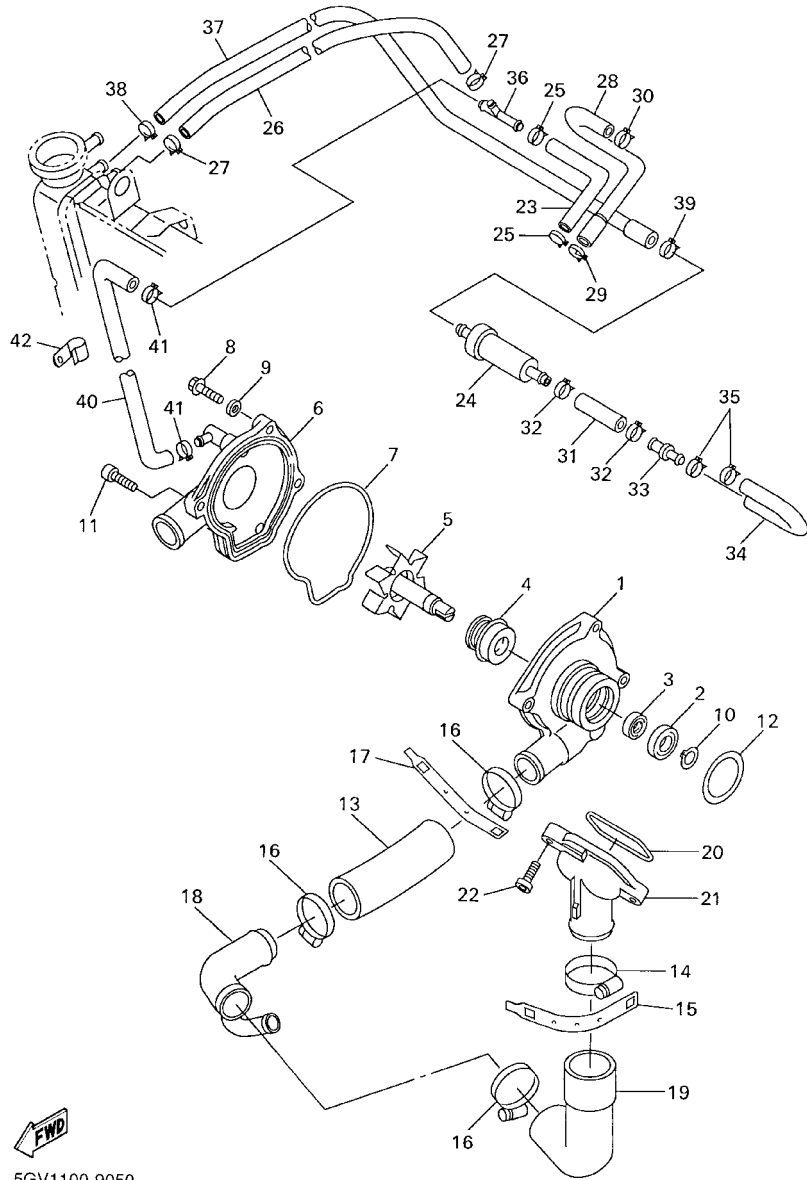

5EB3351-9030

FIG. 4 ARBOL DE LEV. CADENA

5MT3351-1040

REF. NO.	CODIGO NO.	DESCRIPCION	5MTB				OBSERVACION
1	5EB-12171-00	ARBOL DE LEVAS 1	1				
2	5EB-12181-00	ARBOL DE LEVAS 2	1				
3	5EB-12176-00	CATALINA DE CADENA	2				
4	90105-07342	TORNILLO	4				
5	94591-49120	CADENA	1				
6	5BE-12241-00	TOPE DE GUIA 2	1				
7	5MT-12210-00	TENSOR CADENA DE LEVA	1				
8	4FM-12213-00	EMPAQUE DE CAJA TENSOR	1				
9	91317-06025	PERNO	2				
10	5EB-12251-00	AMORTIGUADOR CADENA 1	1				
11	5EB-12252-00	AMORTIGUADOR CADENA 2	1				
12	93607-44190	PASADOR DE CLAVIJA	1				

FIG. 5 BOMBA DE AGUA

5GV1100-9050

REF. NO.	CODIGO NO.	DESCRIPCION	5MTB				OBSERVACION
1	5EB-12421-00	CAJA DE BOMBA DE AGUA	1				
2	93306-00106	COJINETE	1				
3	93101-12173	SELLO ACEITE	1				
4	11H-12438-10	SELLO MECANICO	1				
5	5EB-12450-00	EJE IMPULSOR COMPLETO	1				
6	5EB-12422-00	CUBIERTA DE CAJA	1				
7	5EB-12439-00	ANILLO O	1				
8	95024-06020	PERNO, DE BRIDA	2				
9	90430-06014	JUNTA	1				
10	99009-12400	PRESILLA REDONDA	1				
11	90110-06149	TORNILLO ALLEN	2				
12	93210-33133	ANILLO O	1				
13	4NK-12579-00	MANGUERA 4	1				
14	90450-38040	BRIDA, MANGUERA	1				
15	5GV-1246A-00	CUBIERTA 1	1				
16	90450-35001	BRIDA, MANGUERA	3				
17	5GV-1246E-00	CUBIERTA 2	1				
18	5EB-12581-00	CONEXION	1				
19	5EB-12577-00	MANGUERA 2	1				
20	93210-47675	ANILLO O	1				
21	5EB-12469-00	CONDUCTO	1				
22	91317-06020	PERNO	2				
23	5EB-1243A-00	TUBO 1	1				
24	4SV-1240G-00	TERMOSTATO CONJUNTO	1				
25	90467-11090	PRESILLA	2				
26	5EB-1243E-00	TUBO 2	1				
27	90467-11090	PRESILLA	2				