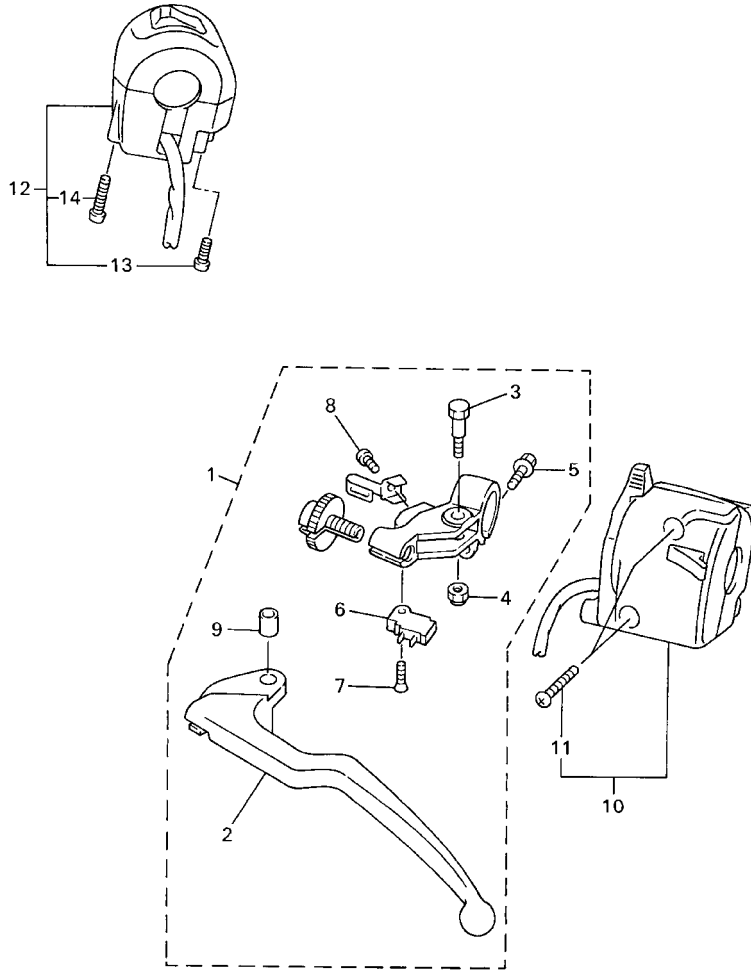

FIG. 44 INTERRUPTOR DE MANIJA. PALANCA

5EB3351-9440

REF. NO.	CODIGO NO.	DESCRIPCION	5MTB				OBSERVACION
1	5EB-82910-02	SOPORTE DE LEVA COMPLT 1	1				
2	5EB-83912-01	.PALANCA 1	1				
3	4XV-83945-00	.PERNO DE PALANCA	1				
4	95607-06100	.TUERCA AUTOBLOCANTE	1				
5	95027-06020	.PERNO, DE BRIDA	1				
6	4XV-82917-00	.INTERRUPTOR	1				
7	98707-03016	.TORNILLO DE CABEZA PLANA	1				
8	98507-04010	.TORNILLO DE CABEZA CON PLANA	1				
9	4XV-83913-00	.COLLAR DE PALANCA 1	1				
10	5MT-83972-00	INTERRUPTOR DE MANIJA 4	1				
11	98507-05025	.TORNILLO DE CABEZA CON PLANA	2				
12	5EB-83963-01	INTERRUPTOR DE MANIJA 3	1				
13	98507-05030	.TORNILLO DE CABEZA CON PLANA	1				
14	98507-05050	.TORNILLO DE CABEZA CON PLANA	1