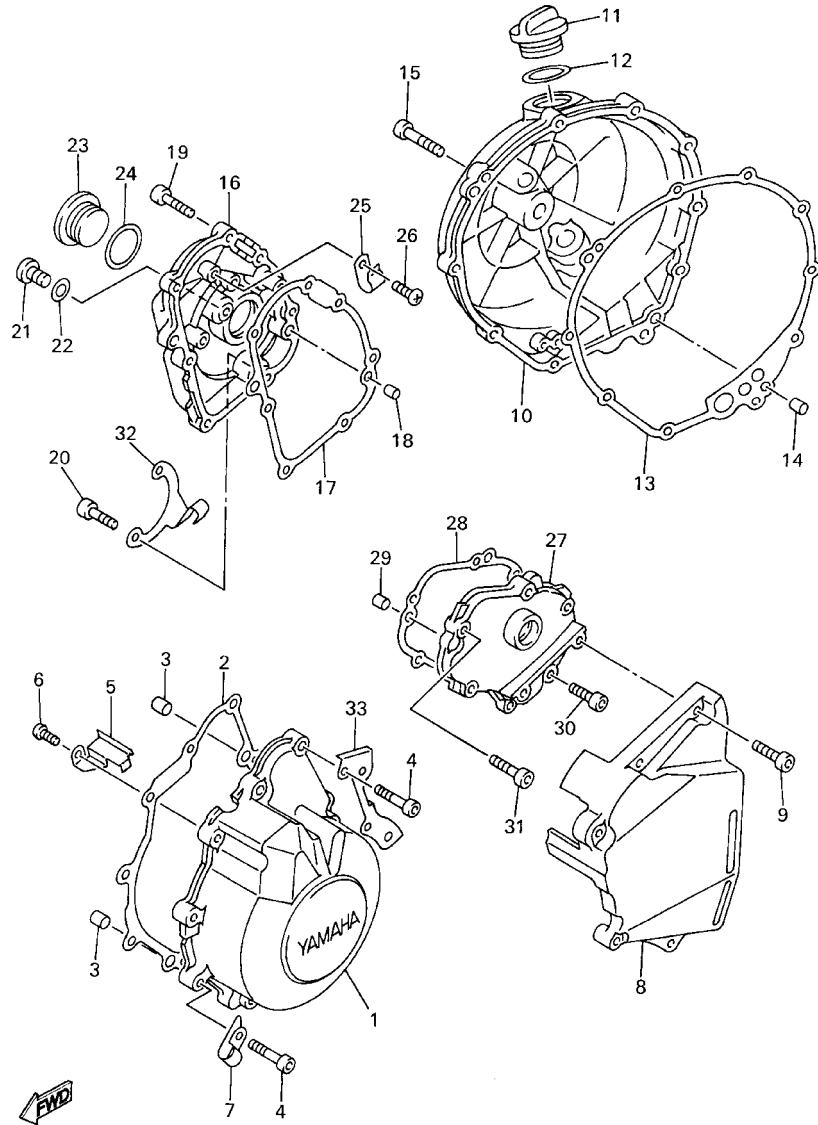

FIG. 13 CUBIERTA DE CARTER 1

5EB3351-9130

REF. NO.	CODIGO NO.	DESCRIPCION	5MTB				OBSERVACION
28	5EB-15463-00	EMPAQ CUBIERTA 2	1				
29	99530-08012	PASADOR, DE ESPIGA	2				
30	91314-06018	PERNO	2				
31	91314-06025	PERNO	4				
32	5EB-15441-00	SOSTEN DE CABLE DE EMBRAGUE	1				
33	5EB-1541A-00	SOPORTE DE CUBIERTA CARTER1	1