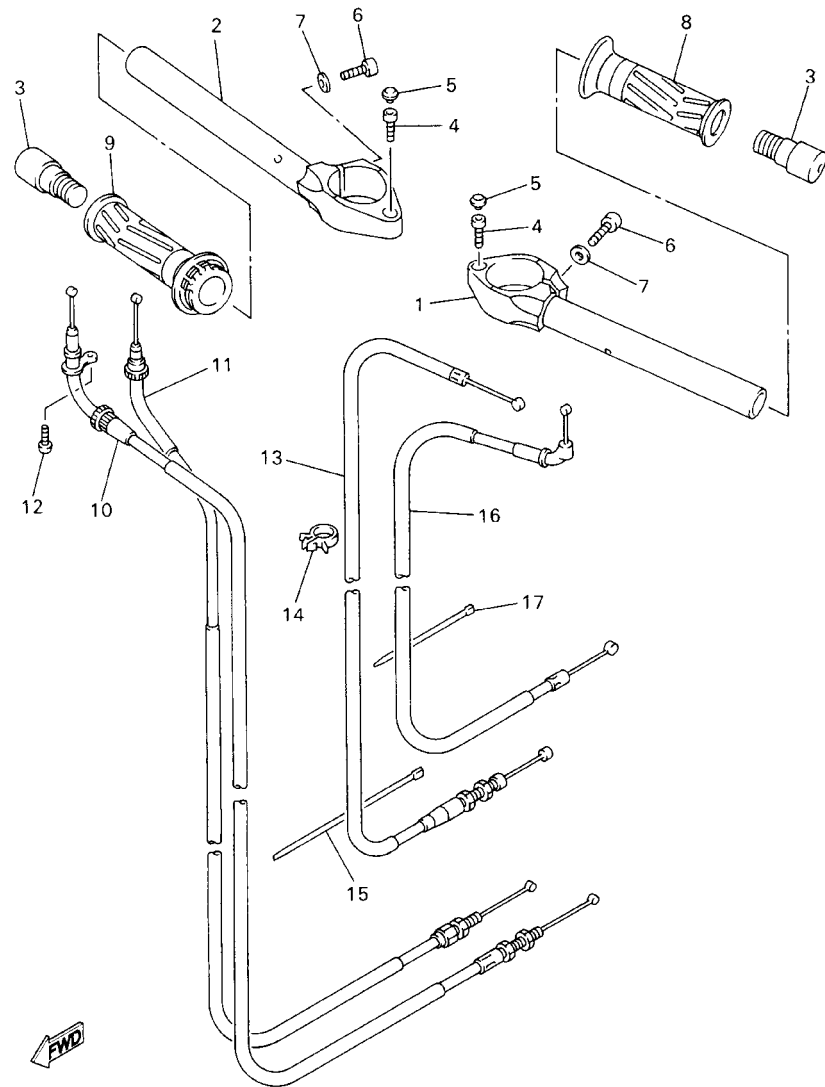

5EB3351-9310

REF. NO.	CODIGO NO.	DESCRIPCION	5MTB				OBSERVACION
1	5EB-2582W-00	DISCO DE FRENO TRASEROS 2	1				
2	90109-064G6	PERNO	6				
3	5EB-2580W-00	CALIBRE COMPLETO TRASEROS 2	1				
4	4JG-W0057-00	.PISTON COMPLETO PINZA	1				
5	4JG-W0047-00	..JUEGO DE RETENES DE PINZA	1				
6	5JW-25914-00	.PASADOR	2				
7	4TT-25937-00	.FUNDA	2				
8	5EB-W0046-00	.JUEGO DE PASTILLAS DE FRENO 2	1				
9	4TT-25919-00	.SOPORTE DE PASTILLAS	2				
10	51L-W0048-00	.CJTO TORNILLO DE PURGA	1				
11	5CG-25828-C0	.CUNA DE CALIBRE	2				
12	5EB-25828-00	.CUNA DE CALIBRE	2				
13	90105-08386	TORNILLO	1				