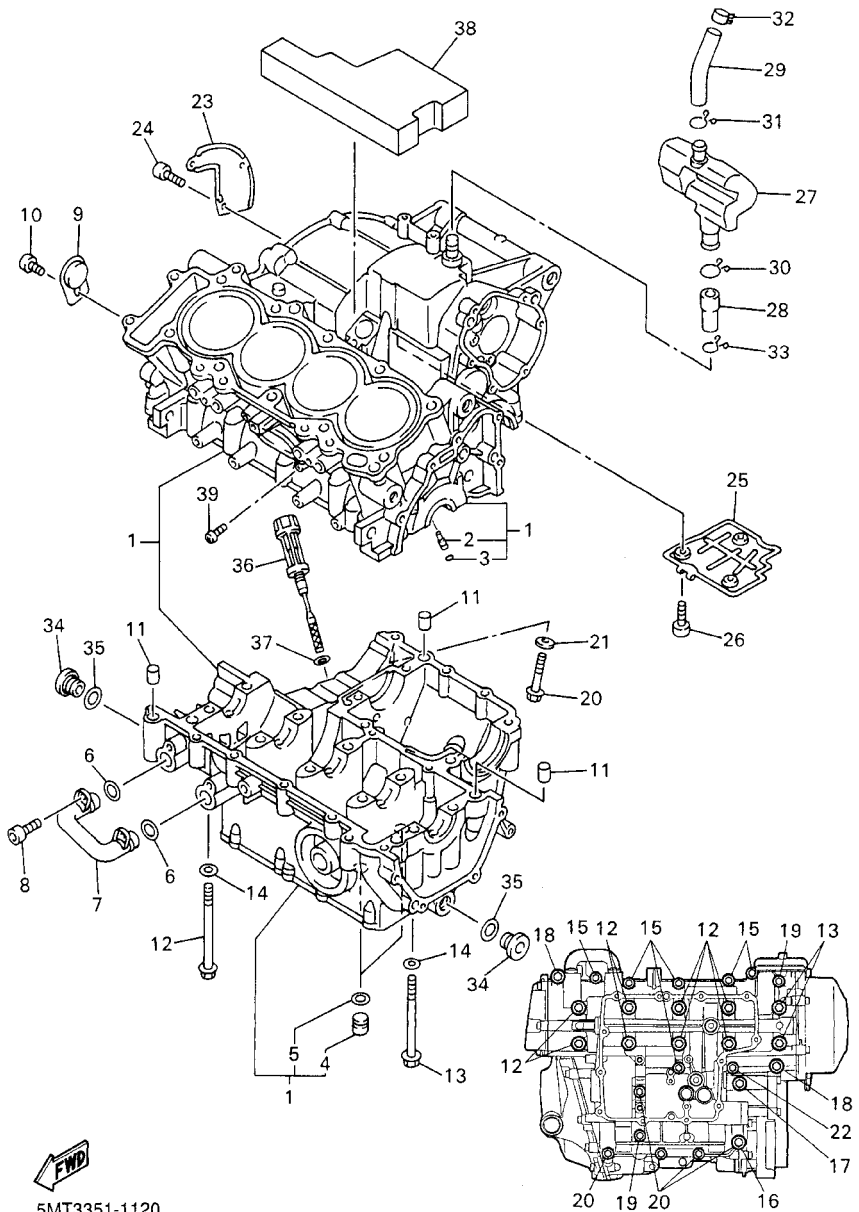

5MT3351-1120

FIG. 12 CARTER

REF. NO.	CODIGO NO.	DESCRIPCION	5MTB			OBSERVACION
28	5EB-15393-00	TUBO, RESPIRADERO2	1			
29	5EB-15373-00	MANGUELA DE RESPIRADERO	1			
30	90467-18196	PRESILLA	1			
31	90467-16195	PRESILLA	1			
32	90467-15054	PRESILLA	1			
33	90467-14015	PRESILLA	1			
34	36Y-15189-00	TAPON	2			
35	93210-16325	ANILLO O	2			
36	5EB-15362-00	TAPON DEL NIVEL DE ACEITE	1			
37	93210-09165	ANILLO O	1			
38	5EB-15316-00	AMORT. MONTANTE MOTOR 1	1			
39	98907-06012	TORNILLO DE LIGAR	1