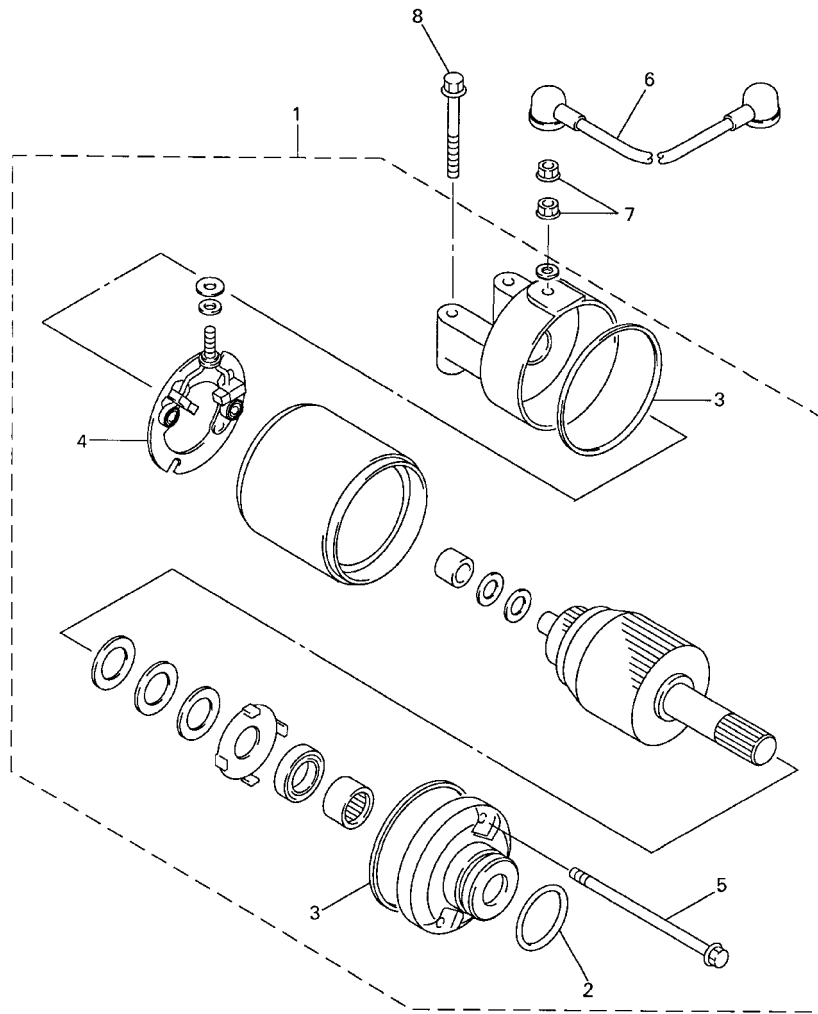

FIG. 39 MOTOR DE ARRANQUE

REF. NO.	CODIGO NO.	DESCRIPCION	5MTB				OBSERVACION
1	5EB-81890-00	MOTOR DE ARRANQUE COMPLETO	1				
2	1FK-81847-00	.ANILLO GOMA	1				
3	4WP-81844-00	.EMPAQUE	2				
4	4WP-81801-00	.JUEGO DE ESCOBILLA	1				
5	4WP-81826-00	.PERNO	2				
6	4XV-81815-00	CABLE, MOTOR DE ARRANQUE	1				
7	4XV-8182A-00	TUERCA	2				
8	95027-06040	PERNO, DE BRIDA	2				

5EB3351-9390