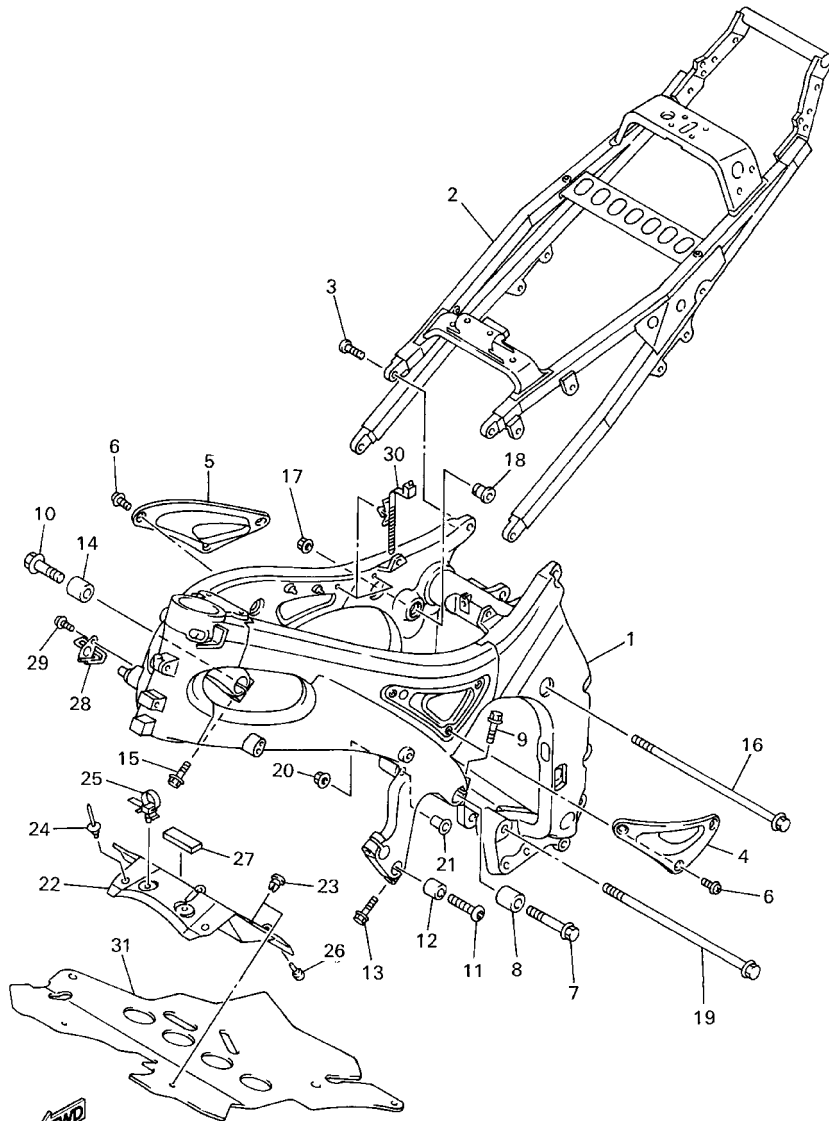

FIG. 19 CUADRO

5EB3351-9190

REF. NO.	CODIGO NO.	DESCRIPCION	5MTB				OBSERVACION
28	5EB-26132-00	GUIA DE CABLE 2	1				
29	98507-06012	TORNILLO DE CABEZA CON PLANA	1				
30	90464-20213	BRIDA	2				
31	5EB-12682-01	PROTECTOR	1