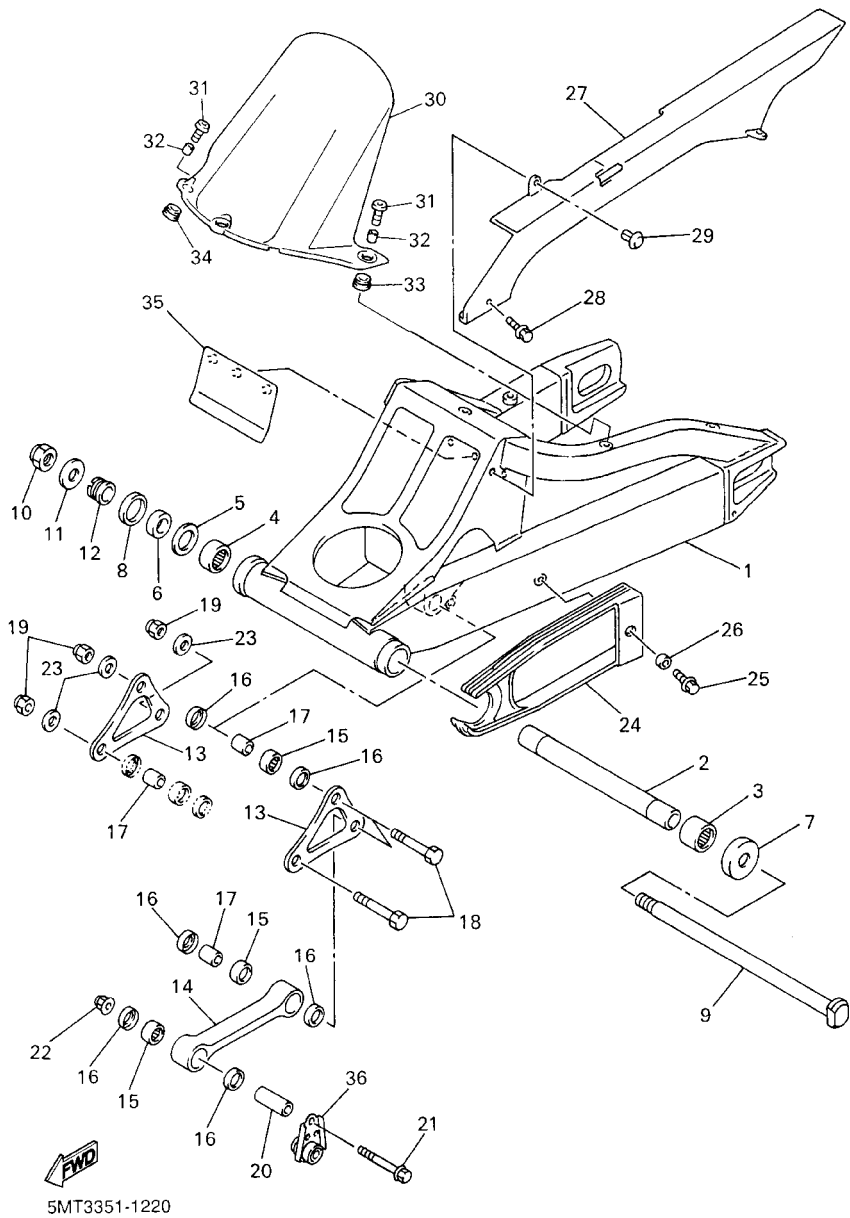

FIG. 22 BRAZO TRASERO

REF. NO.	CODIGO NO.	DESCRIPCION	5MTB				OBSERVACION
1	5MT-22110-01	BRAZO TRASERO COMPLETO	1				
2	5EB-22184-00	BUJE	1				
3	93315-42523	COJINETE	1				
4	93315-42536	COJINETE	1				
5	5EB-22127-00	CUNA	1				
6	5EB-22123-00	BUJE 1	1				
7	3FV-22128-00	TAPA DE EMPIJE 1	1				
8	93109-33049	SELLO ACEITE	1				
9	4FN-22141-00	EJE DEL BARCULANTE	1				
10	90185-18104	TUERCA AUTOBLOCANTE	1				
11	90201-186M4	ARANDELA PLANA	1				
12	5EB-22125-00	PERNO	1				
13	5EB-2217A-00	BRAZO REEURIO	2				
14	5EB-2217M-00	BRAZO 1	1				
15	93315-31759	COJINETE	3				
16	93109-17071	SELLO ACEITE	6				
17	90387-127W0	COLLAR	3				
18	90101-10709	TORNILLO	3				
19	95617-10100	PERNO DE PUNTAL	3				
20	90387-1012B	COLLAR	1				
21	90105-10323	TORNILLO	1				
22	95607-10200	TUERCA DE AUTO-CIERRE	1				
23	90201-101J1	ARANDELA PLANA	3				
24	5EB-22151-00	SELLO DE GUARDA	1				
25	90119-06227	TORNILLO CON ARANDELA	1				
26	90387-06372	COLLAR	1				
27	5EB-22311-01	CABRECADENA	1