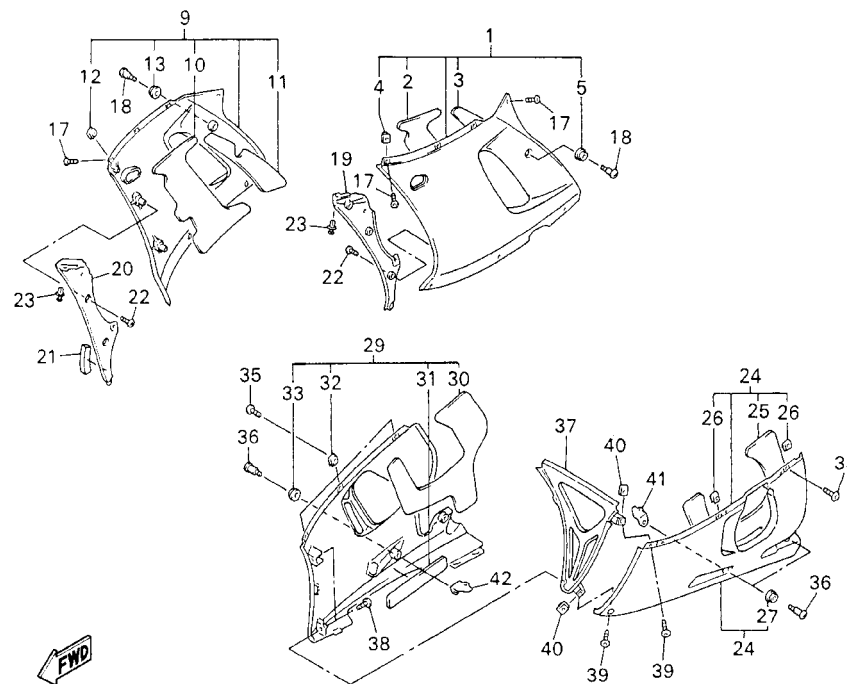

5MTD351-2370

FIG. 37 BOVEDA 2

REF. NO.	CODIGO NO.	DESCRIPCION	5MTB				OBSERVACION
1	5EB-Y283U-90-P3	PANEL 1	1				UR VRC1
	5EB-Y283U-A0-P1	PANEL 1	1				UR DPBMC
2	5EB-28415-00	.AMORTIGUADOR 1	1				
3	5EB-28416-00	.AMORTIGUADOR 2	1				
4	90183-05024	.TUERCA DE RESORTE	3				
5	90480-13398	.TAPON	1				
6	5MT-28301-40	.JUEGO DE CALCOMANIAS 1	1				UR PARA VRC1
	5MT-28301-50	.JUEGO DE CALCOMANIAS 1	1				UR PARA DPBMC
7	4XV-2839H-80	.EMBLEMA	1				UR PARA VRC1
	4XV-2839H-70	.EMBLEMA	1				UR PARA DPBMC
8	5EB-28328-70	.EMBLEMA	1				UR PARA VRC1
	5EB-28328-60	.EMBLEMA	1				UR PARA DPBMC
9	5EB-Y283V-A0-P3	PANEL 2	1				UR VRC1
	5EB-Y283V-B0-P1	PANEL 2	1				UR DPBMC
10	5EB-28415-10	.AMORTIGUADOR 1	1				
11	5EB-28416-10	.AMORTIGUADOR 2	1				
12	90183-05024	.TUERCA DE RESORTE	3				
13	90480-13398	.TAPON	1				
14	5MT-28303-40	.JUEGO DE CALCOMANIAS 2	1				UR PARA VRC1
	5MT-28303-50	.JUEGO DE CALCOMANIAS 2	1				UR PARA DPBMC
15	4XV-2839H-80	.EMBLEMA	1				UR PARA VRC1
	4XV-2839H-70	.EMBLEMA	1				UR PARA DPBMC
16	5EB-28328-70	.EMBLEMA	1				UR PARA VRC1
	5EB-28328-60	.EMBLEMA	1				UR PARA DPBMC
17	90150-05039	TORNILLO CABEZA REDONDA	8				
18	90150-06036	TORNILLO CABEZA REDONDA	2				
19	5EB-2836K-00	PANEL 1	1