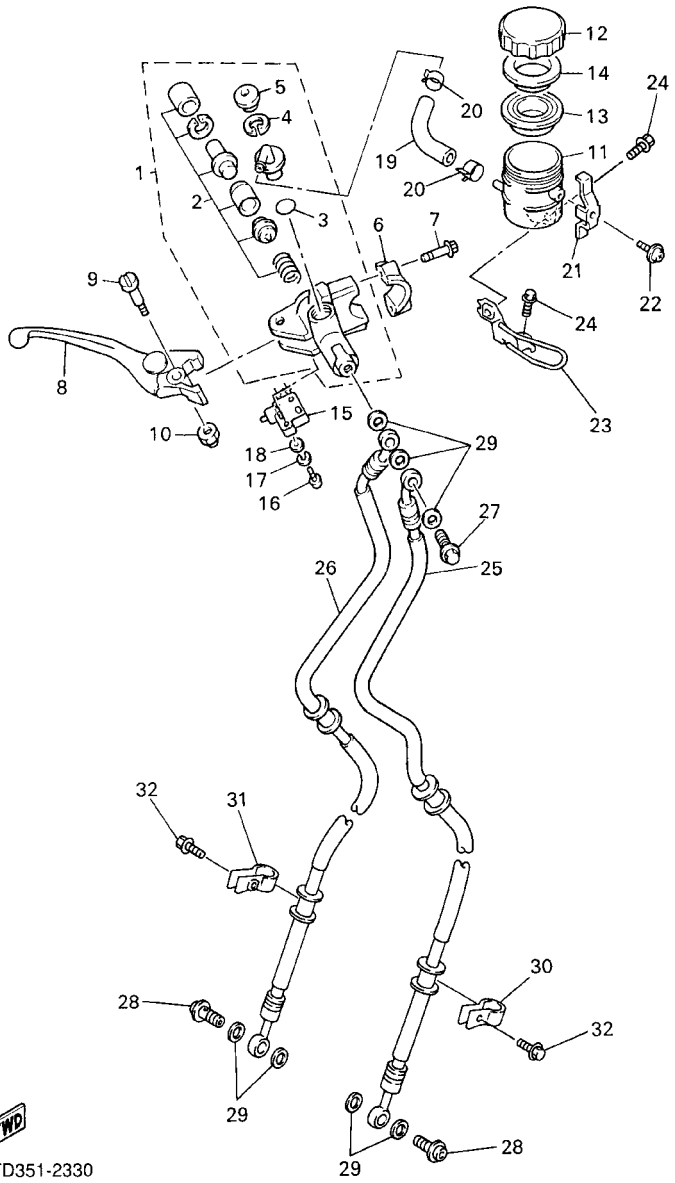

FIG. 33 CILINDRO MAESTRO DELANTERO

REF. NO.	CODIGO NO.	DESCRIPCION	5MTB				OBSERVACION
28	90401-10172	PERNO DE UNION	2				
29	90201-10118	ARANDELA PLANA	7				
30	3EN-25875-01	SOPORTE DE MANGUERA FRENO 1	1				
31	2R8-25876-01	SOPORTE DE MANGUERA FRENO 2	1				
32	95027-06020	PERNO, DE BRIDA	2				

FWD
5MTD351-2330