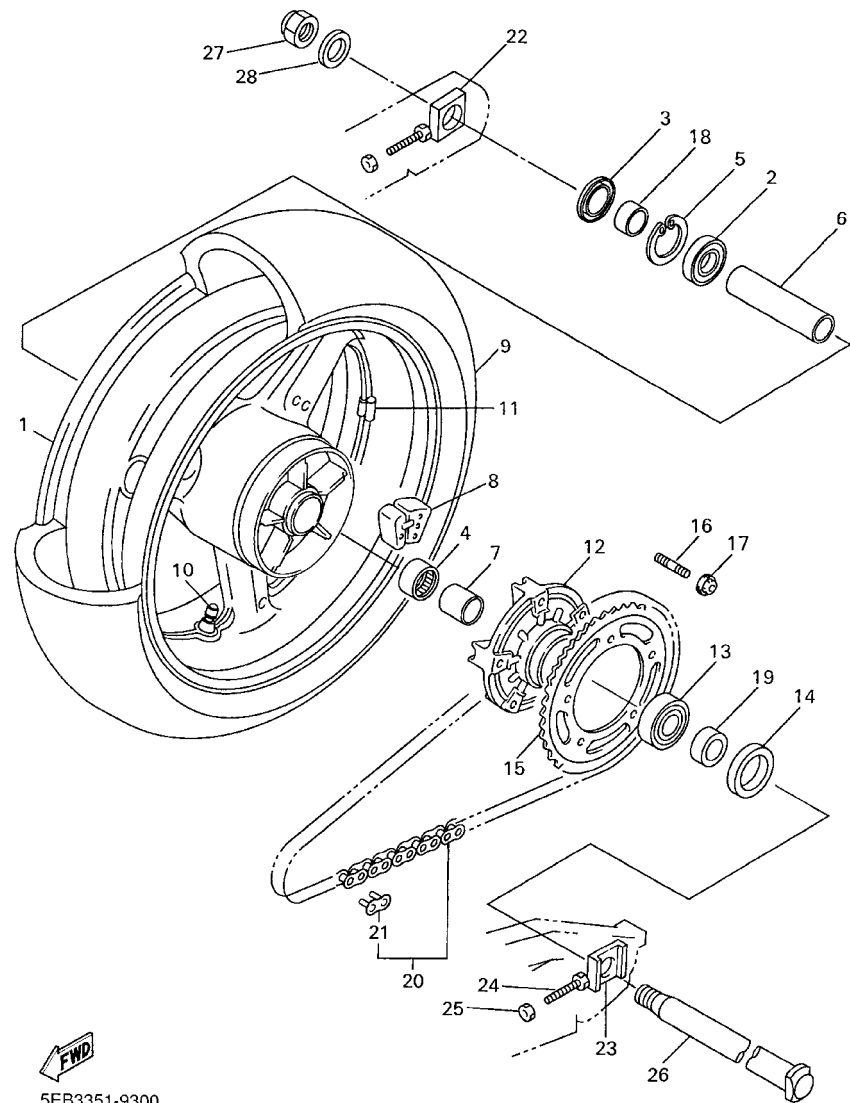

5EB3351-9300

FIG. 30 RUEDA TRASERA

REF. NO.	CODIGO NO.	DESCRIPCION	5MTB				OBSERVACION
26	4XV-25381-00	EJE DE RUEDA	1				
27	90185-24165	TUERCA AUTOBLOCANTE	1				
28	90201-257R5	ARANDELA PLANA	1