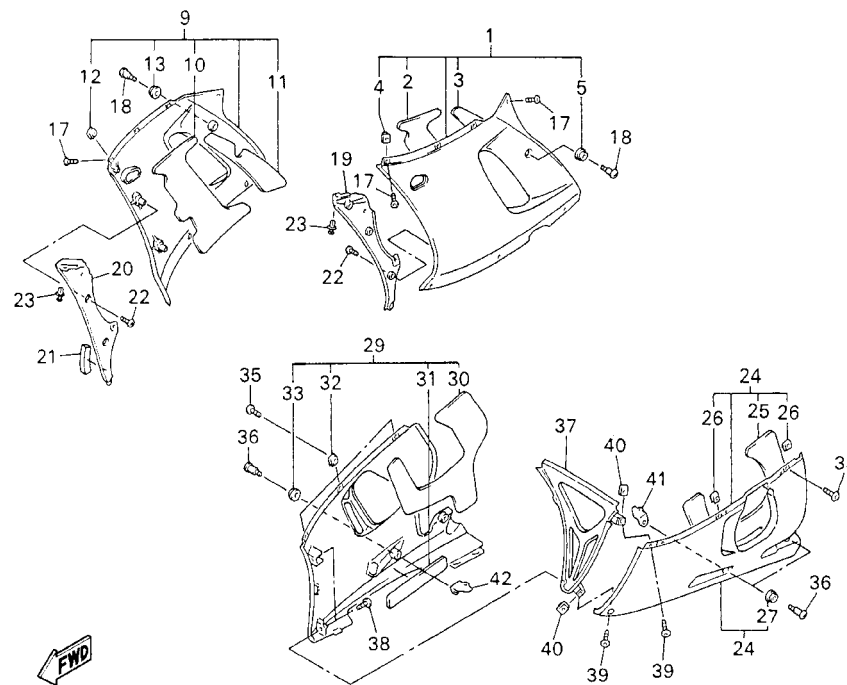

5MTD351-2370

FIG. 37 BOVEDA 2

REF. NO.	CODIGO NO.	DESCRIPCION	5MTB				OBSERVACION
20	5EB-2836L-00	PANEL 2	1				
21	8U9-77268-00	REVESTIMIENTO ARO REFUERZO 1	1				
22	97704-40012	TORNILLO ROSCA HEMBRA	6				
23	90269-07076	REMACHE	2				
24	5EB-Y2808-70-4B	CUBIERTA, INFERIOR	1				BL2
25	5EB-2834E-00	AMORTIGUADOR 1	1				
26	90183-05024	TUERCA DE RESORTE	2				
27	90480-13398	TAPON	2				
28	4XV-2153E-00	EMBLEMA, YAMAHA	1				
29	5EB-Y2809-70-4B	CUBIERTA, INFERIOR	1				BL2
30	5EB-2834F-00	AMORTIGUADOR	1				
31	5EB-2838G-00	ASIENTO	1				
32	90183-05024	TUERCA DE RESORTE	3				
33	90480-13398	TAPON	2				
34	4XV-2153E-00	EMBLEMA, YAMAHA	1				
35	90150-05039	TORNILLO CABEZA REDONDA	5				
36	90150-06036	TORNILLO CABEZA REDONDA	4				
37	5EB-2836M-00	PANEL 3	1				
38	97707-50016	TORNILLO ROSCA HEMBRA	2				
39	90150-05039	TORNILLO CABEZA REDONDA	2				
40	90183-05024	TUERCA DE RESORTE	2				
41	5EB-2836A-00	SOPORTE 1	1				
42	5EB-2836E-00	SOPORTE 2	1