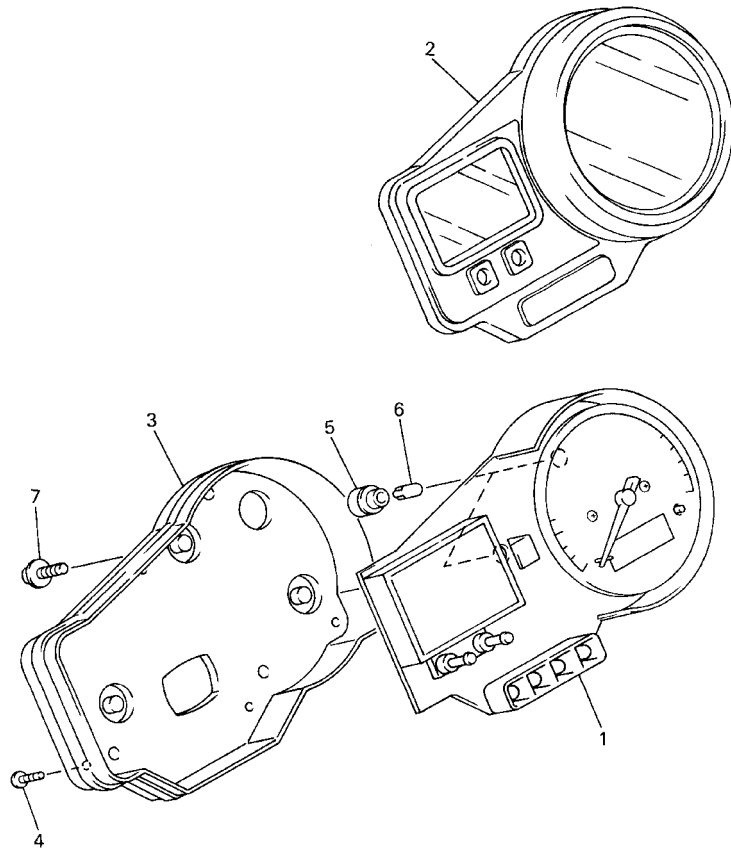

FIG. 41 MEDIDOR

REF. NO.	CODIGO NO.	DESCRIPCION	5MTB				OBSERVACION
1	5MT-83570-00	VELOCIMETRO COMPLETO	1				
2	5MT-8353E-00	CAJA DE MEDIDOR SUPERIOR	1				
3	4XV-83572-01	CAJA DE VELOCIMETRO INFERIOR	1				
4	97707-40020	TORNILLO ROSCA HEMBRA	4				
5	4YR-83534-00	ENCASTRE DE NEUTRO	2				
6	4YR-83517-10	AMPOLLETA (12V-2W T5)	2				
7	90164-05014	TORNILLO ROSCA HEMBRA	3				

5EB3351-9410