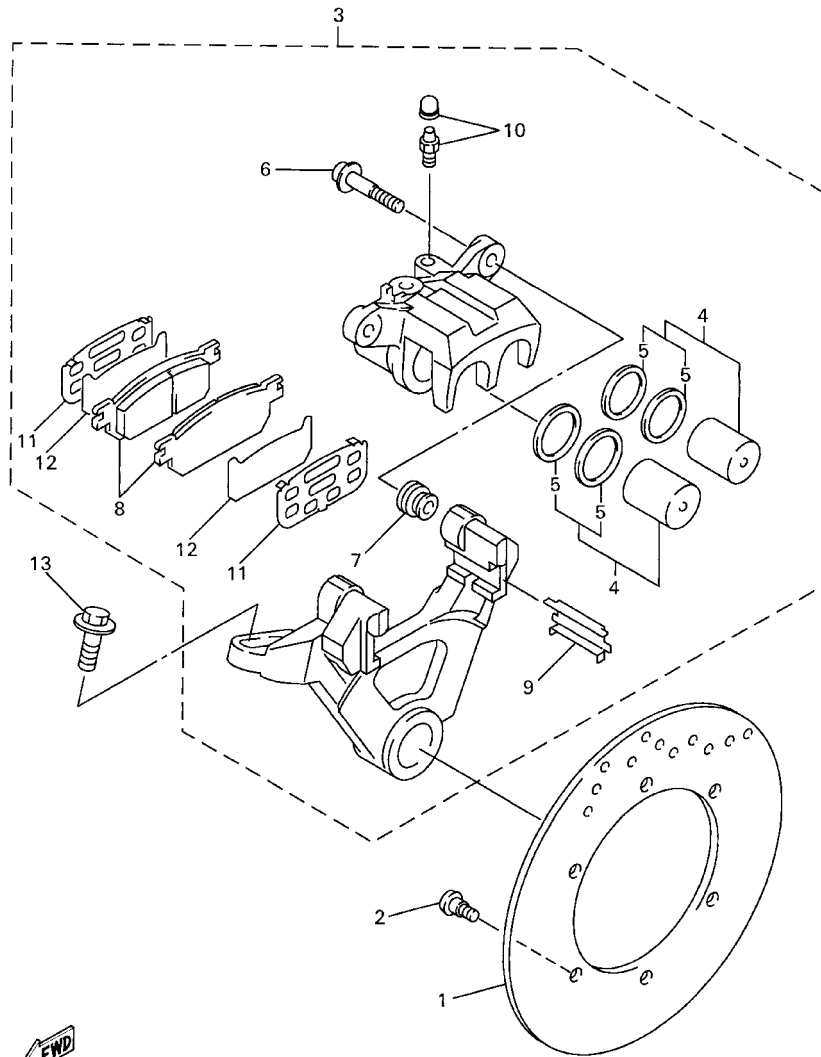

FIG. 31 CALIBRE FRENO TRASERA

5EB3351-9310

REF. NO.	CODIGO NO.	DESCRIPCION	5MTB				OBSERVACION
1	5EB-2582W-00	DISCO DE FRENO TRASEROS 2	1				
2	90109-064G6	PERNO	6				
3	5EB-2580W-00	CALIBRE COMPLETO TRASEROS 2	1				
4	4JG-W0057-00	.PISTON COMPLETO PINZA	1				
5	4JG-W0047-00	..JUEGO DE RETENES DE PINZA	1				
6	5JW-25914-00	.PASADOR	2				
7	4TT-25937-00	.FUNDA	2				
8	5EB-W0046-00	.JUEGO DE PASTILLAS DE FRENO 2	1				
9	4TT-25919-00	.SOPORTE DE PASTILLAS	2				
10	51L-W0048-00	.CJTO TORNILLO DE PURGA	1				
11	5CG-25828-C0	.CUNA DE CALIBRE	2				
12	5EB-25828-00	.CUNA DE CALIBRE	2				
13	90105-08386	TORNILLO	1