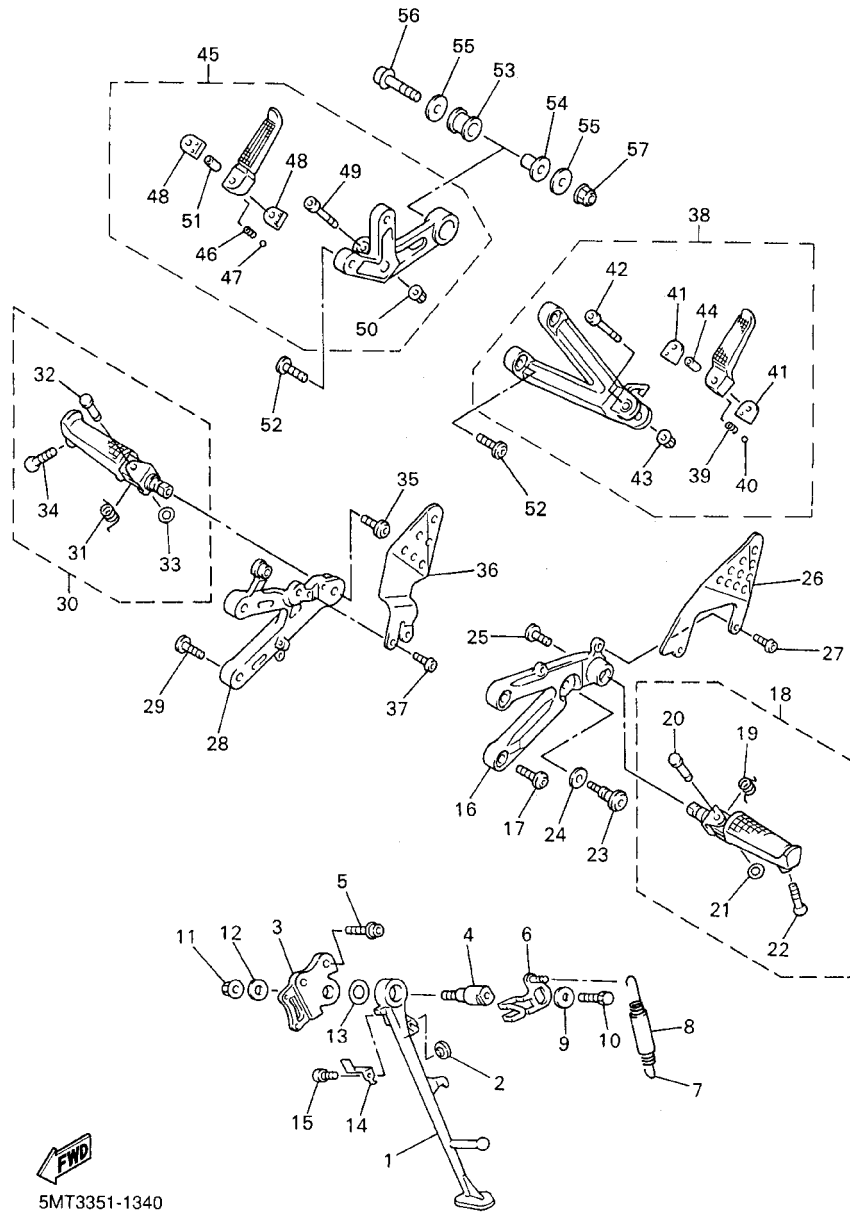

FIG. 34 SOPORTE. APOYAPIE

5MT3351-1340

REF. NO.	CODIGO NO.	DESCRIPCION	5MTB				OBSERVACION
28	5EB-27443-00	SOPORTE 3	1				
29	90109-085G6	PERNO	2				
30	5MT-27420-00	APOYAPIE DELANTERO (MD)	1				
31	90508-184B0	.RESORTE DE TORSION	1				
32	90243-08029	.PASADOR	1				
33	90201-06042	.ARANDELA PLANA	1				
34	90109-08018	.PERNO	1				
35	90109-103A9	PERNO	1				
36	5EB-27446-01	PLACE 2	1				
37	90111-06003	TORNILLO	2				
38	5EB-27430-00	APOYAPIE POSTERIOR COMPLETO 1	1				
39	90501-12743	.RESORTE DE COMPRESION	1				
40	93501-04011	.BOLA	1				
41	1HX-27437-00	.ARANDELA ESPECIAL	2				
42	91314-06045	.PERNO	1				
43	95604-06200	.TUERCA DE AUTO-CIERRE	1				
44	90387-064H8	.COLLAR	1				
45	5EB-27440-00	APOYAPIE POSTERIOR COMPLETO 2	1				
46	90501-12743	.RESORTE DE COMPRESION	1				
47	93501-04011	.BOLA	1				
48	1HX-27437-00	.ARANDELA ESPECIAL	2				
49	91314-06045	.PERNO	1				
50	95604-06200	.TUERCA DE AUTO-CIERRE	1				
51	90387-064H8	.COLLAR	1				
52	90109-085G6	PERNO	4				
53	36Y-27424-00	AMORTIGUADOR DE APOYAPIE 2	1				
54	90387-10636	COLLAR	1